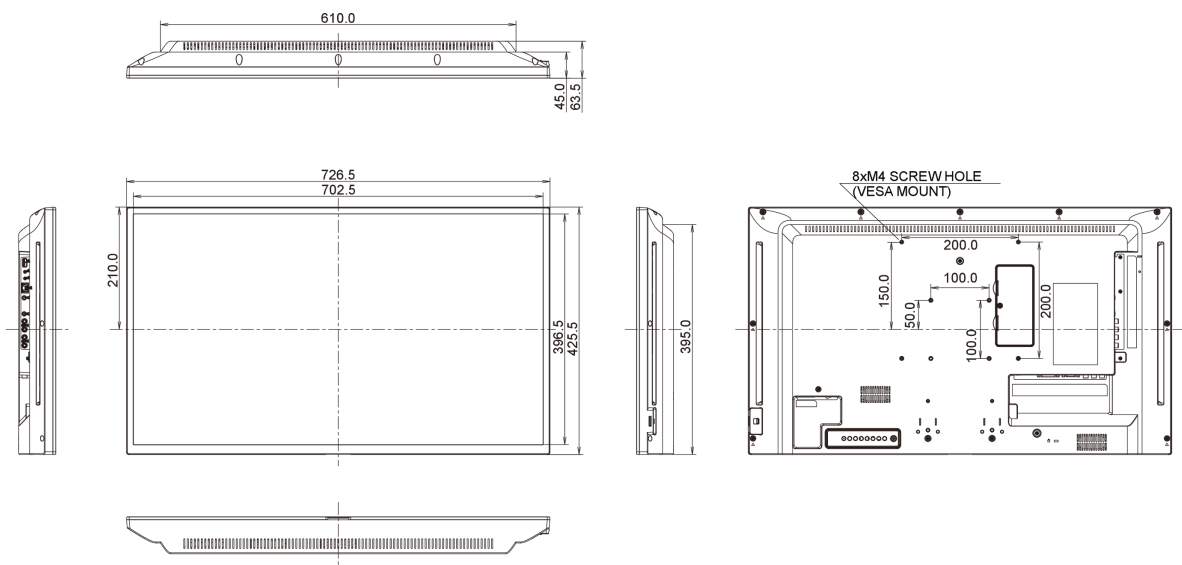

## 09 AFMETINGEN / GEWICHT

Product afmetingen B x H x D	726.5 x 425.2 x 63.6mm
Gewicht (inclusief doos)	5.2kg
EAN code	4948570114177

*Alle handelsmerken zijn geregistreerd. Gegevens onder voorbehoud van zetfouten. Specificaties kunnen vooraf en zonder opgaaf van reden gewijzigd worden. Alle LCD-panelen vallen onder ISO-9241-307:2008 inzake pixelfouten.*