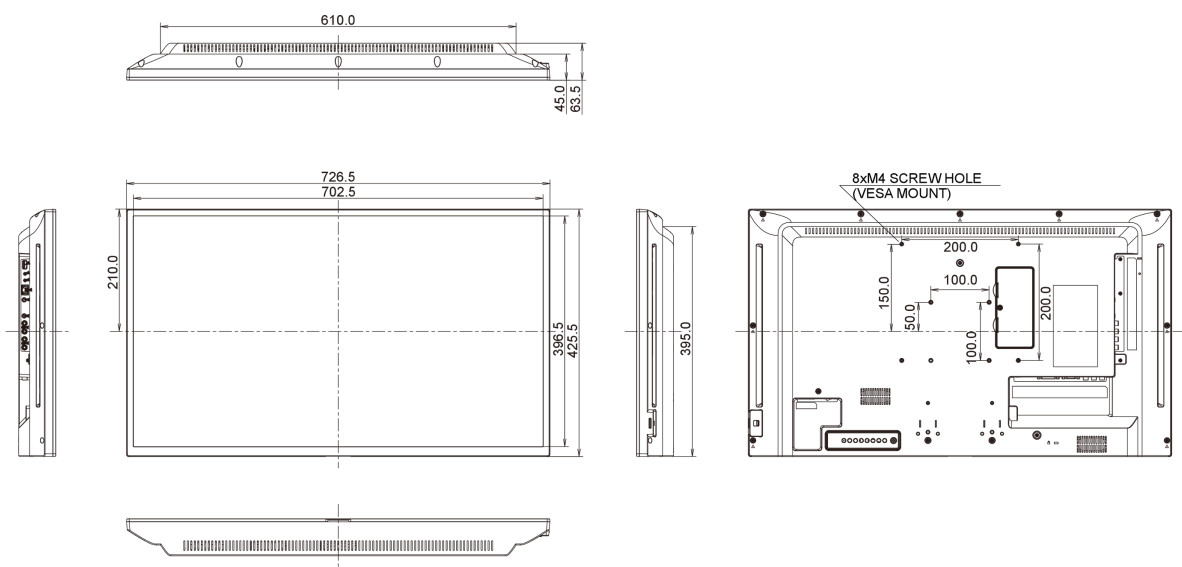

01 PANEEL EIGENSCHAPPEN

Beelddiagonaal	31.5", 80cm
Paneel	IPS LED
Resolutie	1920 x 1080 (2.1 megapixel Full HD)
Beeldverhouding	16:9
Paneel helderheid	350 cd/m ²
Statisch contrast	1 200:1
Reactietijd (GTG)	8ms
Inkijkhoek	horizontaal/verticaal: 178°/178°, rechts/links: 89°/89°, naar boven/onderen: 89°/89°
Kleurondersteuning	16.7mln
Horizontale frequentie	30 - 83kHz
Zichtbaar formaat	698.4 x 392.85mm, 27.5 x 15.5"
Pixel pitch	0.364mm
Kleur behuizing en afwerking	zwart, mat

09 AFMETINGEN / GEWICHT

Product afmetingen B x H x D	726.5 x 425.2 x 63.6mm
Gewicht (inclusief doos)	5.2kg
EAN code	4948570114177

Alle handelsmerken zijn geregistreerd. Gegevens onder voorbehoud van zetfouten. Specificaties kunnen vooraf en zonder opgaaf van reden gewijzigd worden. Alle LCD-panelen vallen onder ISO-9241-307:2008 inzake pixelfouten.