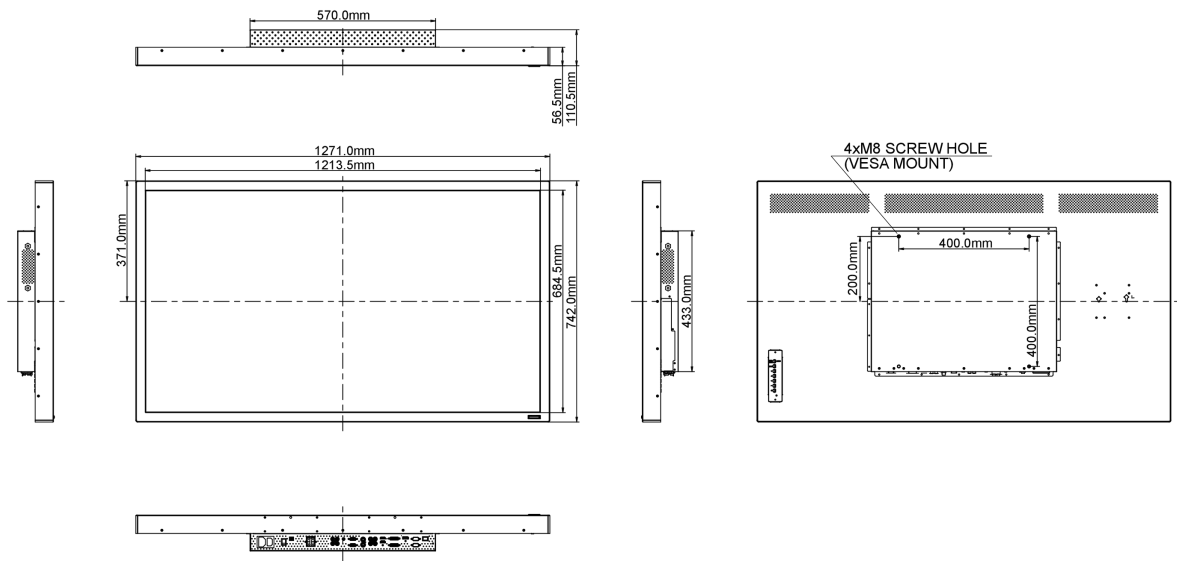

08 DUURZAAMHEID

Richtlijnen

CB, CE, TÜV-Bauart, RoHS support, ErP, WEEE, CU, REACH

REACH SVHC

meer dan 0.1%: Lood

09 AFMETINGEN / GEWICHT

Product afmetingen B x H x D

1271 x 742 x 110.5mm

Gewicht (zonder doos)

43.1kg

Alle handelsmerken zijn geregistreerd. Gegevens onder voorbehoud van zetfouten. Specificaties kunnen vooraf en zonder opgaaf van reden gewijzigd worden. Alle LCD-panelen vallen onder ISO-9241-307:2008 inzake pixelfouten.