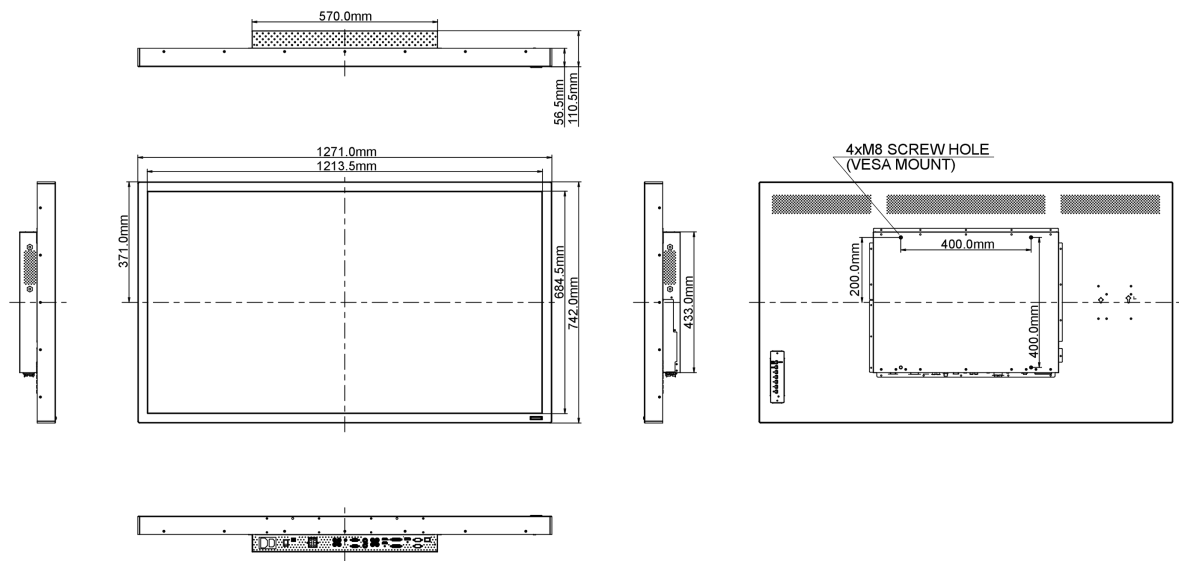

CB, CE, TÜV-Bauart, RoHS support, ErP, WEEE, CU, REACH

REACH SVHC

por encima de 0.1% de plomo

09 DIMENSIONES / PESO

Producto dimensiones W x H x D

1271 x 742 x 110.5mm

Peso (sin caja)

43.1kg