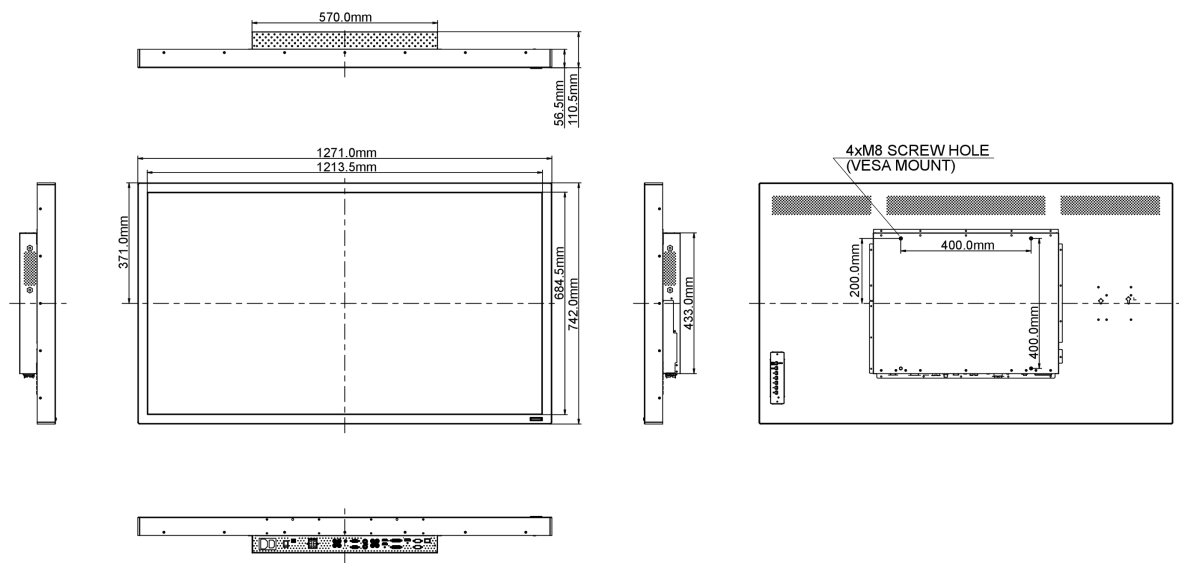

09 РАЗМЕР / BEC

Размер продукта Ш x В x Г	1271 x 742 x 110.5мм
Вес (без упаковки)	43.1кг

Все товарные знаки и торговые марки являются собственностью их владельцев и они защищены. Ошибки и изменения допускаются. Спецификации могут быть изменены без уведомления. Все LCD мониторы соответствуют стандарту ISO-9241-307:2008 по политике битых пикселей.