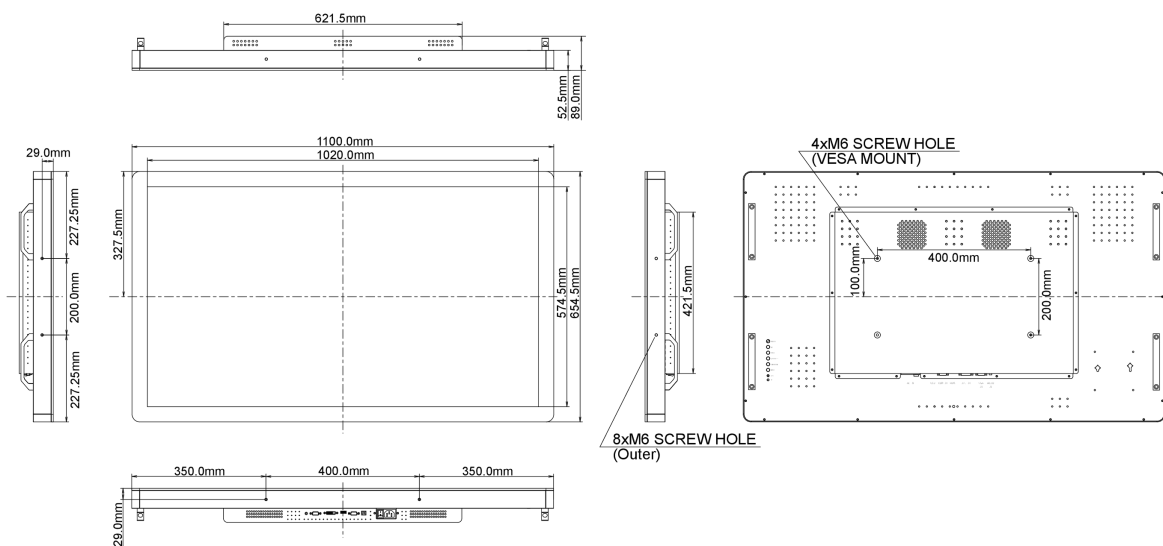

06 MECHANICZNE

Orientacja

pozioma, pionowa, face-up

07 AKCESORIA W ZESTAWIE

Kable	zasilający, VGA, USB
Rysik	x1
Instrukcje	skrócona instrukcja obsługi, instrukcja bezpieczeństwa
Pilot	tak

08 ZARZĄDZANIE ENERGIĄ

10 WYMIARY / WAGA

Wymiary produktu szer. x wys. x gł.	1100 x 654.5 x 89mm
Waga (bez pudła)	34kg

zawiadomienia. Wszystkie monitory LCD iiyama są zgodne z normą ISO-9241-307:2008 określającą liczbę i rodzaj defektów matrycy.