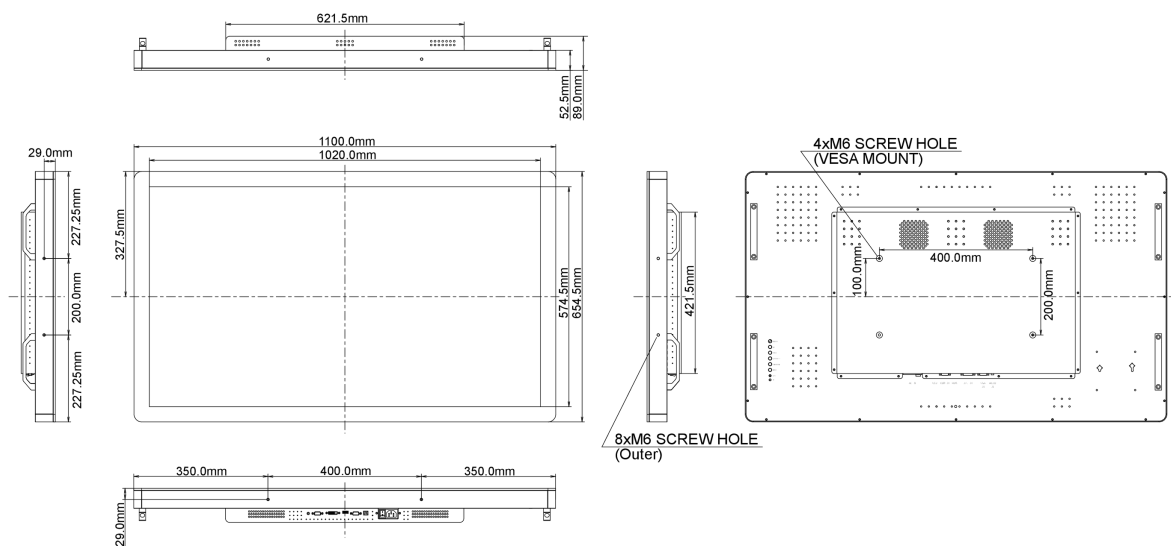

09 UDRŽITELNOST

Předpisy	CE, TÜV-Bauart, RoHS support, ErP, WEEE, CU, REACH
REACH SVHC	nad 0.1% olova

10 ROZMĚRY / HMOTNOST

Rozměry výrobku Š x V x D	1100 x 654.5 x 89mm
Váha (bez balení)	34kg

v oblasti počtu vadných pixelů.