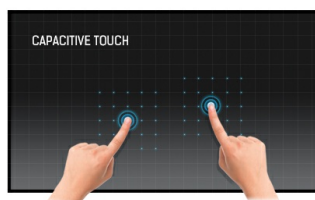

46" 12pt open frame touch monitor built into an eye catching bezel with edge-to-edge glass

With 1920x1080 Full HD resolution and Projective Capacitive 12 point touch technology, the ProLite TF4637MSC-B1AG delivers seamless and accurate touch response. Featuring an AMVA3 Edge LED LCD screen technology, it offers exceptional colour performance and wide viewing angles, making it a perfect interactive display for Interactive Digital Signage. In addition to the superb image quality, the screen comes with a rugged bezel and the panel withstands 60950-1 drop ball test, making it suitable for demanding environments. The open frame ProLite TF4637MSC-B1AG is the ideal solution for Interactive Digital Signage, Instore Retail, Kiosks, Gaming and Interactive Presentations.

Dotyková technologie – kapacitní

Tato technologie využívá elektrickou vodivost. Tento povrch garantuje nejen dokonalou kvalitu obrazu, ale také trvanlivost a odolnost vůči poškrábání. Navíc eventuální poškrábání povrchu nemá vliv na samotnou dotekovou funkci. Panel rovněž rozpozná dotek provedený prstem (také v latexové rukavici) rovněž tak speciálním stylusem.

Funkce odmítnutí dlaně

Odmítnutí dlaně je způsob, jak ignorovat signál z prstu při použití režimu pera. Když se dotknete displeje perem, odmítnutí dlaně se aktivuje a obrazovka nerozpozná kontakt vytvořený prstem. Pokud se obrazovka nedotknete perem po dobu 1 sekundy, bude automaticky navrácen do režimu prstů.