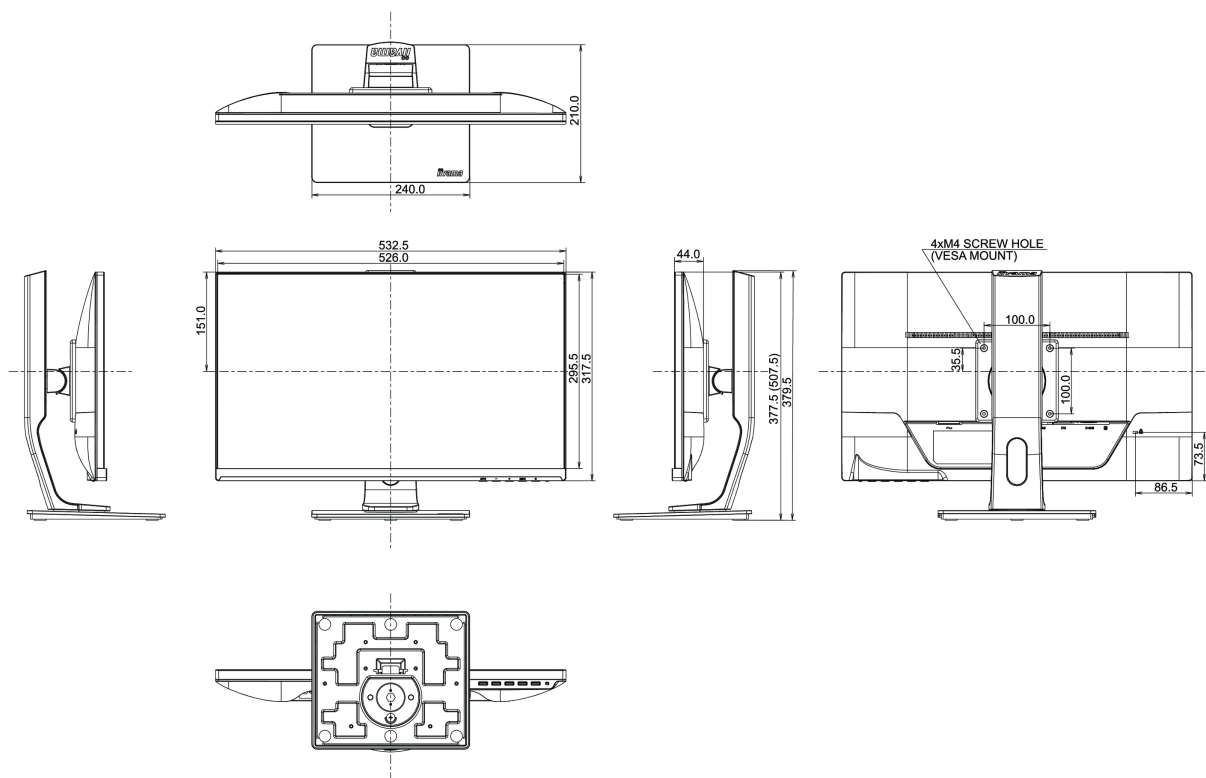

06 POWER-MANAGEMENT

Блок питания	внутренний
Питание	АС 100 - 240V, 50/60Гц
Потребляемая мощность	22.1W стандарт, 0.43W ожидание, 0.27W отключено

07 СТАНДАРТЫ

Сертификаты	CE, TÜV-Bauart, EAC, VCCI-B, RoHS support, ErP, WEEE, REACH
Класс энергоэффективности	A
Другое	Согласно регламенту REACH, содержание особо опасных веществ (SVHC) - свинца, превышает 0.1%

08 РАЗМЕР / ВЕС

Размер продукта Ш x В x Г	532.5 x 377.5 (507.5) x 210мм
Вес (без упаковки)	5.3кг
EAN код	4948570113057

10 МАРКИРОВКА ЭНЕРГОЭФФЕКТИВНОСТИ ЕС

Manufacturer	iiyama
Model	ProLite XUB2390HS-B1
Класс энергоэффективности	A
Видимая диагональ экрана	58см; 23"; (%3" segment)
Потребляемая мощность в режиме ВКЛ	22Вт
Ежегодное потребление энергии	32kWh/ГОД*