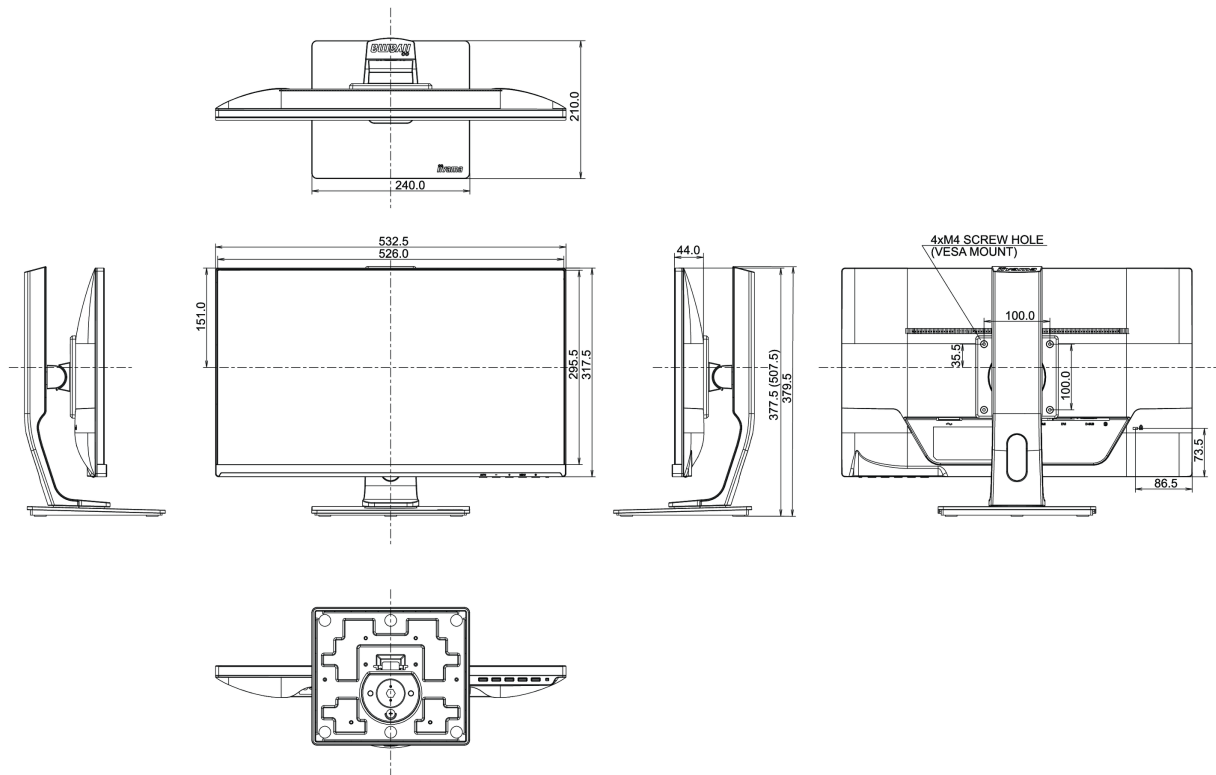

## 04 MECHANISME

Positieaanpassingen	hoogte, pivot (rotatie), draaien
Hoogte-instelling	130mm
Rotatie	90°
Draaibare voet	90°; 45° links; 45° rechts
Kantelhoek	20° omhoog; 4° omlaag
VESA montage	100 x 100mm

## 08 AFMETINGEN / GEWICHT

Product afmetingen B x H x D	532.5 x 377.5 (507.5) x 210mm
Gewicht (zonder doos)	5.3kg
EAN code	4948570113057