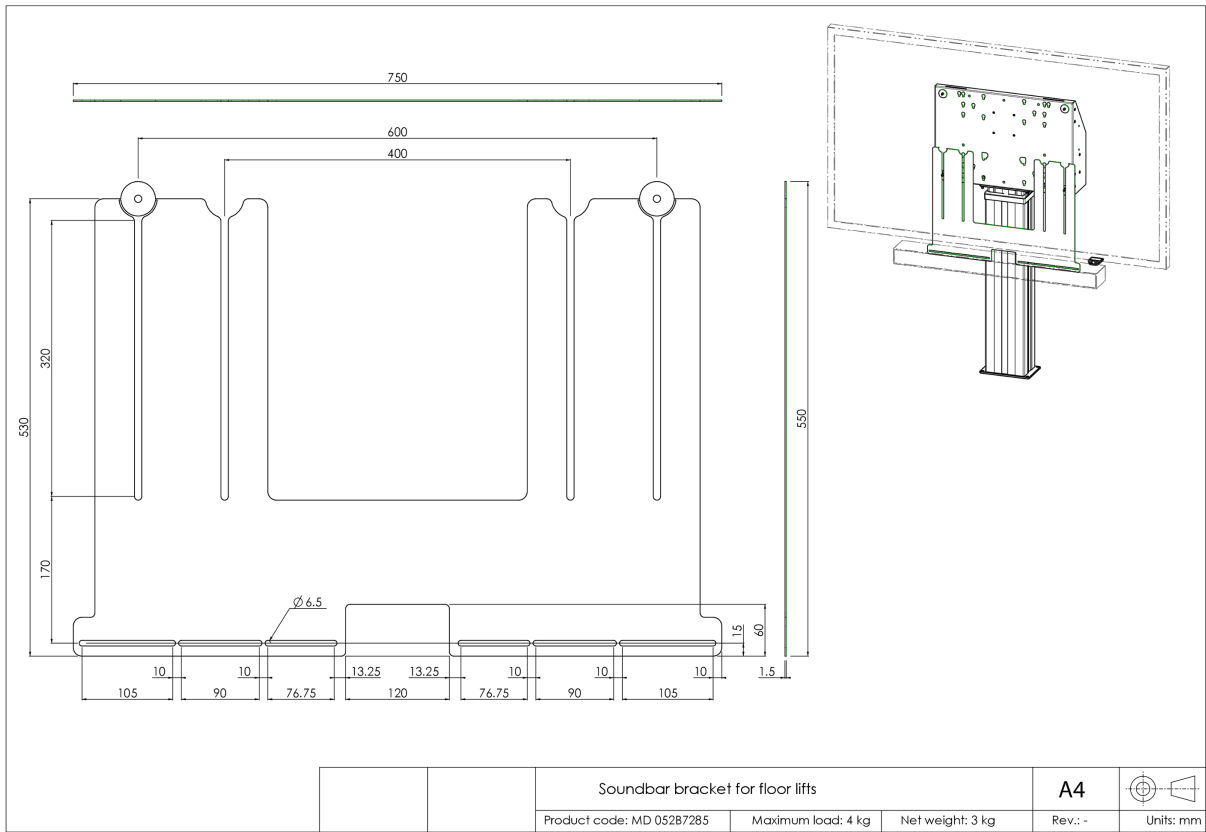

Кронштейн имеет ширину VESA 400/600. Максимальное расстояние между центральными нижними монтажными отверстиями VESA и центральными монтажными отверстиями звуковой панели составляет 515 мм. Кронштейн можно использовать в сочетании с набором адаптеров для дисплеев с увеличенной монтажной схемой VESA. Работает с большинством звуковых панелей.

#### 01 TECHNICAL SPECIFICATION

| Тип                 | Аксессуары для напольного крепления |
|---------------------|-------------------------------------|
| Počet obrazovek     | 1                                   |
| Velikost obrazovky  | 32" - 86"                           |
| Max weight capacity | 4kg / монитор                       |

## 02 РАЗМЕР / ВЕС

Размер продукта Ш x В x Г 750 x 530 x 1.5мм

Вес (без упаковки) 4кг

Вес (с упаковкой) 5кг

EAN код 4948570032297

Все товарные знаки и торговые марки являются собственностью их владельцев и они защищены. Ошибки и изменения допускаются. Спецификации могут быть изменены без уведомления. Все LCD мониторы соответствуют стандарту ISO-9241-307:2008 по политике битых пикселей.