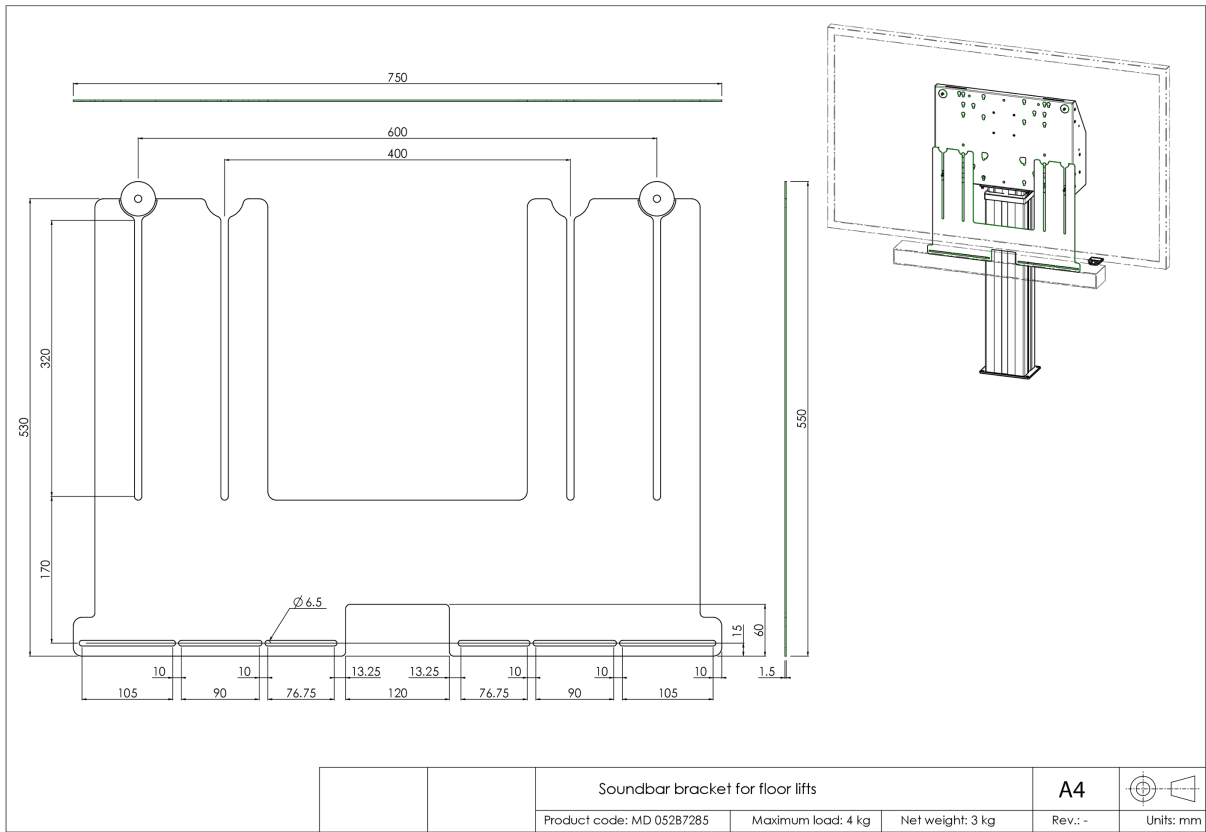

Кронштейн имеет ширину VESA 400/600. Максимальное расстояние между центральными нижними монтажными отверстиями VESA и центральными монтажными отверстиями звуковой панели составляет 515 мм. Кронштейн можно использовать в сочетании с набором адаптеров для дисплеев с увеличенной монтажной схемой VESA. Работает с большинством звуковых панелей.

01 TECHNICAL SPECIFICATION

Тип	Аксессуары для напольного крепления
Počet obrazovek	1
Velikost obrazovky	32" - 86"
Max weight capacity	4kg / монитор

02 РАЗМЕР / ВЕС

Размер продукта Ш x В x Г 750 x 530 x 1.5мм

Вес (без упаковки) 4кг

Вес (с упаковкой) 5кг

EAN код 4948570032297

Все товарные знаки и торговые марки являются собственностью их владельцев и они защищены. Ошибки и изменения допускаются. Спецификации могут быть изменены без уведомления. Все LCD мониторы соответствуют стандарту ISO-9241-307:2008 по политике битых пикселей.