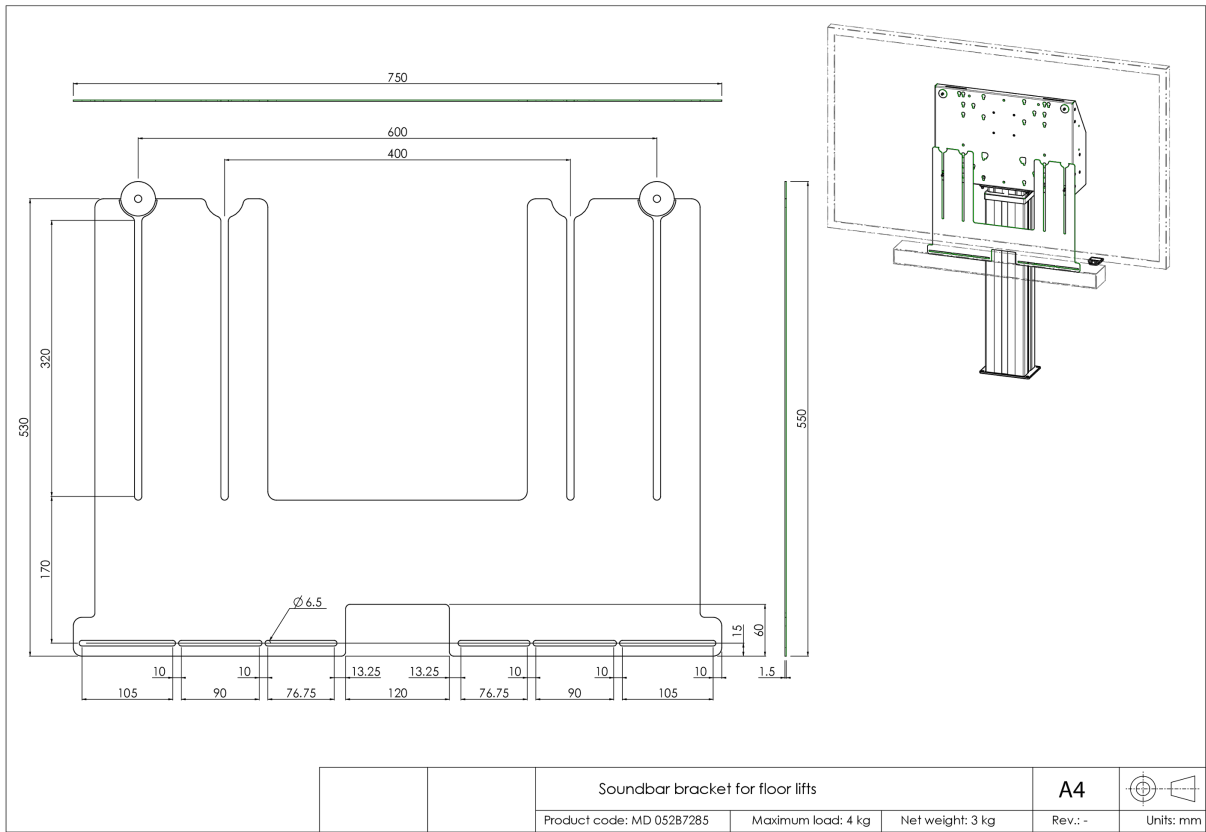

Универсальный кронштейн звуковой панели для моторизованных напольных и настенных креплений

Обновите звук вашего широкоформатного дисплея iiyama с моторизованным напольным/настенным креплением при помощи этого универсального кронштейна для звуковой панели и наслаждайтесь лучшим звучанием. Кронштейн звуковой панели позволяет устанавливать и использовать звуковую панель под дисплеем на наших (регулируемых по высоте) моторизованных напольных креплениях и настенных креплениях. Кронштейн звуковой панели устанавливается между задней панелью и дисплеем с помощью нижних крепежных болтов VESA.

Кронштейн имеет ширину VESA 400/600. Максимальное расстояние между центральными нижними монтажными отверстиями VESA и центральными монтажными отверстиями звуковой панели составляет 515 мм. Кронштейн можно использовать в сочетании с набором адаптеров для дисплеев с увеличенной монтажной схемой VESA. Работает с большинством звуковых панелей.

01 TECHNICAL SPECIFICATION

Тип	Аксессуары для напольного крепления
Počet obrazovek	1
Velikost obrazovky	32" - 86"
Max weight capacity	4kg / монитор

02 РАЗМЕР / ВЕС

Размер продукта Ш x В x Г 750 x 530 x 1.5мм

Вес (без упаковки) 4кг

Вес (с упаковкой) 5кг

EAN код 4948570032297

Все товарные знаки и торговые марки являются собственностью их владельцев и они защищены. Ошибки и изменения допускаются. Спецификации могут быть изменены без уведомления. Все LCD мониторы соответствуют стандарту ISO-9241-307:2008 по политике битых пикселей.