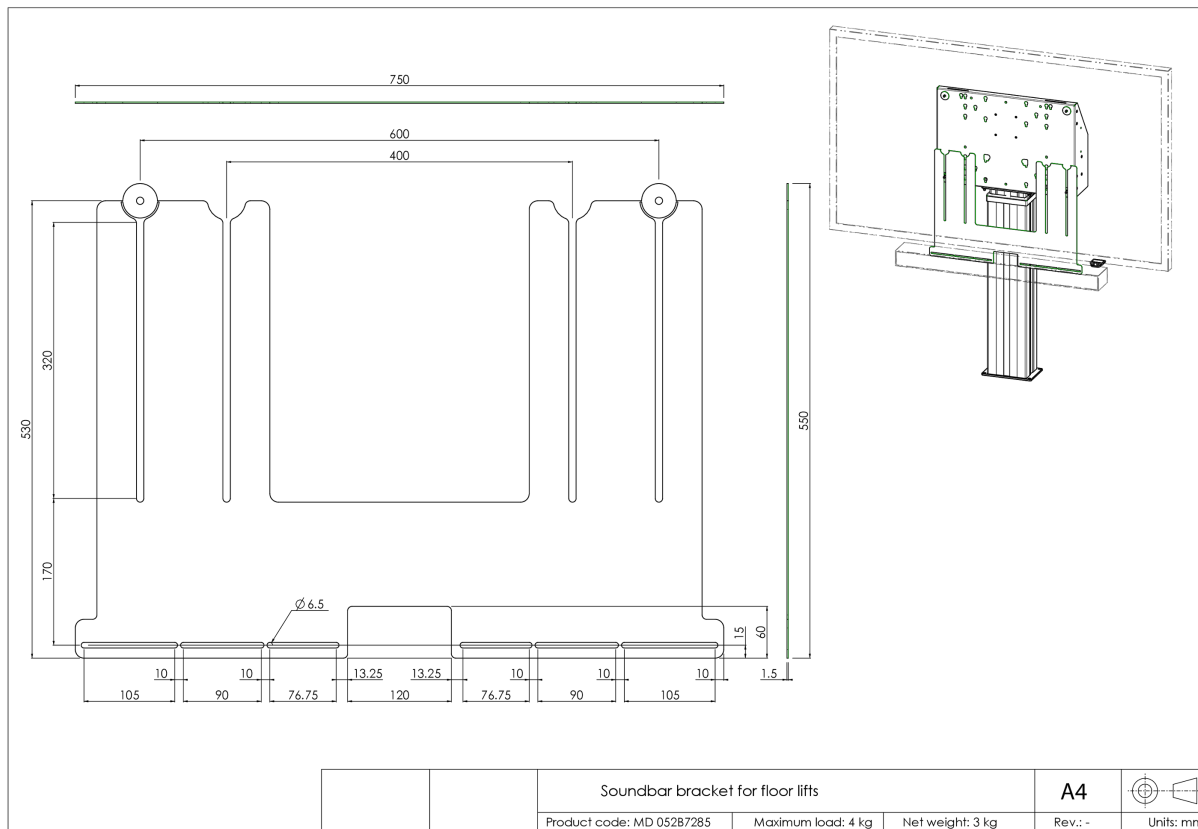

### Универсальный кронштейн звуковой панели для моторизованных напольных и настенных креплений

Обновите звук вашего широкоформатного дисплея iiyama с моторизованным напольным/настенным креплением при помощи этого универсального кронштейна для звуковой панели и наслаждайтесь лучшим звучанием. Кронштейн звуковой панели позволяет устанавливать и использовать звуковую панель под дисплеем на наших (регулируемых по высоте) моторизованных напольных креплениях и настенных креплениях. Кронштейн звуковой панели устанавливается между задней панелью и дисплеем с помощью нижних крепежных болтов VESA.

Кронштейн имеет ширину VESA 400/600. Максимальное расстояние между центральными нижними монтажными отверстиями VESA и центральными монтажными отверстиями звуковой панели составляет 515 мм. Кронштейн можно использовать в сочетании с набором адаптеров для дисплеев с увеличенной монтажной схемой VESA. Работает с большинством звуковых панелей.

#### 01 TECHNICAL SPECIFICATION

| Тип                 | Аксессуары для напольного крепления |
|---------------------|-------------------------------------|
| Počet obrazovek     | 1                                   |
| Velikost obrazovky  | 32" - 86"                           |
| Max weight capacity | 4kg / монитор                       |

## 02 РАЗМЕР / ВЕС

Размер продукта Ш x В x Г 750 x 530 x 1.5мм

Вес (без упаковки) 4кг

Вес (с упаковкой) 5кг

EAN код 4948570032297

Все товарные знаки и торговые марки являются собственностью их владельцев и они защищены. Ошибки и изменения допускаются. Спецификации могут быть изменены без уведомления. Все LCD мониторы соответствуют стандарту ISO-9241-307:2008 по политике битых пикселей.