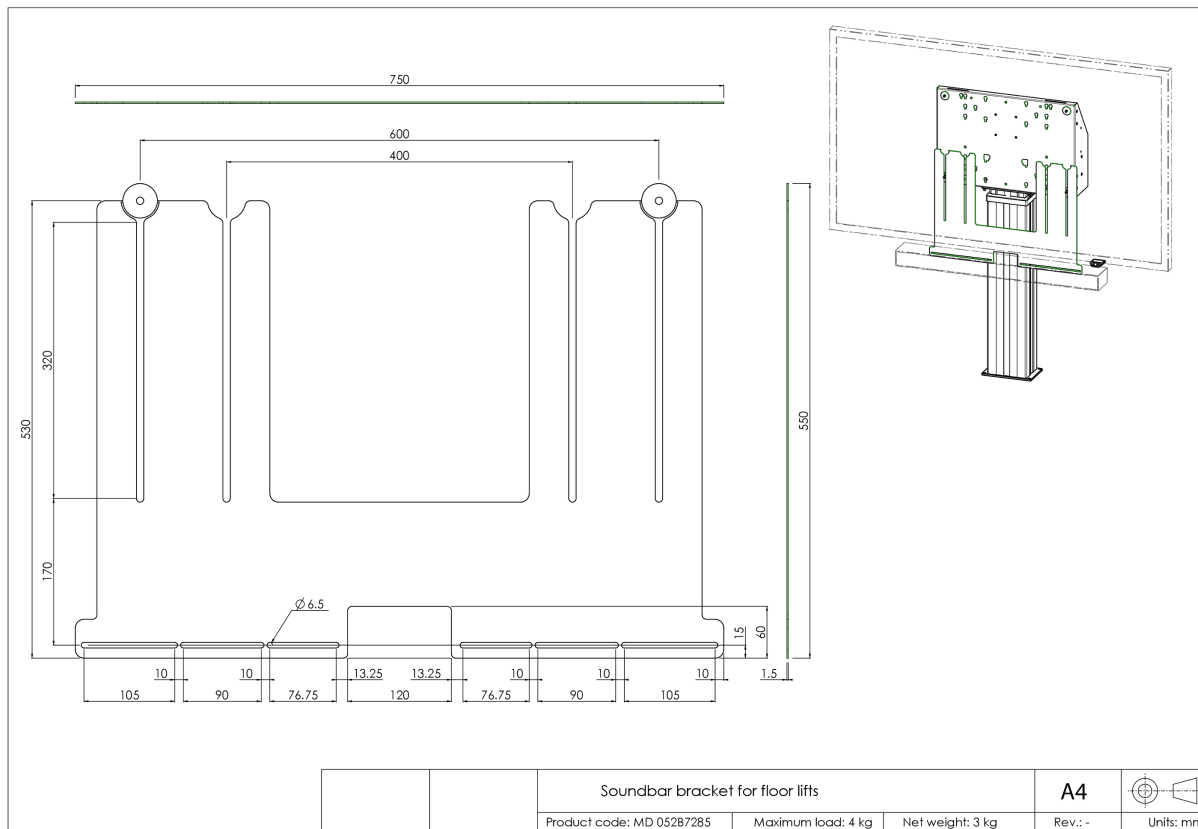

## Univerzalni nosač zvučnika za podne i zidne nosače

Nadogradite zvuk svog iiyama ekrana velikog formata pomoću ovog univerzalnog nosača zvučnika i uživajte u boljem zvuku. Nosač zvučnika omogućava vam da postavite i koristite zvučnik ispod ekrana na našim podnim (podesivim po visini) i zidnim nosačima. Nosač zvučnika postavljen je između zadnje ploče i ekrana pomoću VESA pričvrstnih vijaka na ekranu. Nosač koristi VESA standard 400/600. Maksimalna udaljenost između sredine VESA montažnih rupa i središnjih rupa za montažu zvučnika je 515 mm. Nosač se može koristiti u kombinaciji sa adapterskim setom za ekrane sa većim VESA standardom ugradnje.

### 01 TEHNIČKA SPECIFIKACIJA

Tip	pribor za podne nosače
Broj ekrana	1
Veličina ekrana	32" - 86"
Maksimalna težina	4kg / monitor

## 02 DIMENZIJE / TEŽINA

Dimenzije proizvoda Š x V x D 750 x 530 x 1.5mm

Težina (bez kutije) 4kg

Težina (sa kutijom) 5kg

EAN kod 4948570032297

All trademarks and registered trademarks acknowledged. E & O E. Specification subject to change without notice. All LCD's comply with ISO-9241-307:2008 in connection with pixel defects.