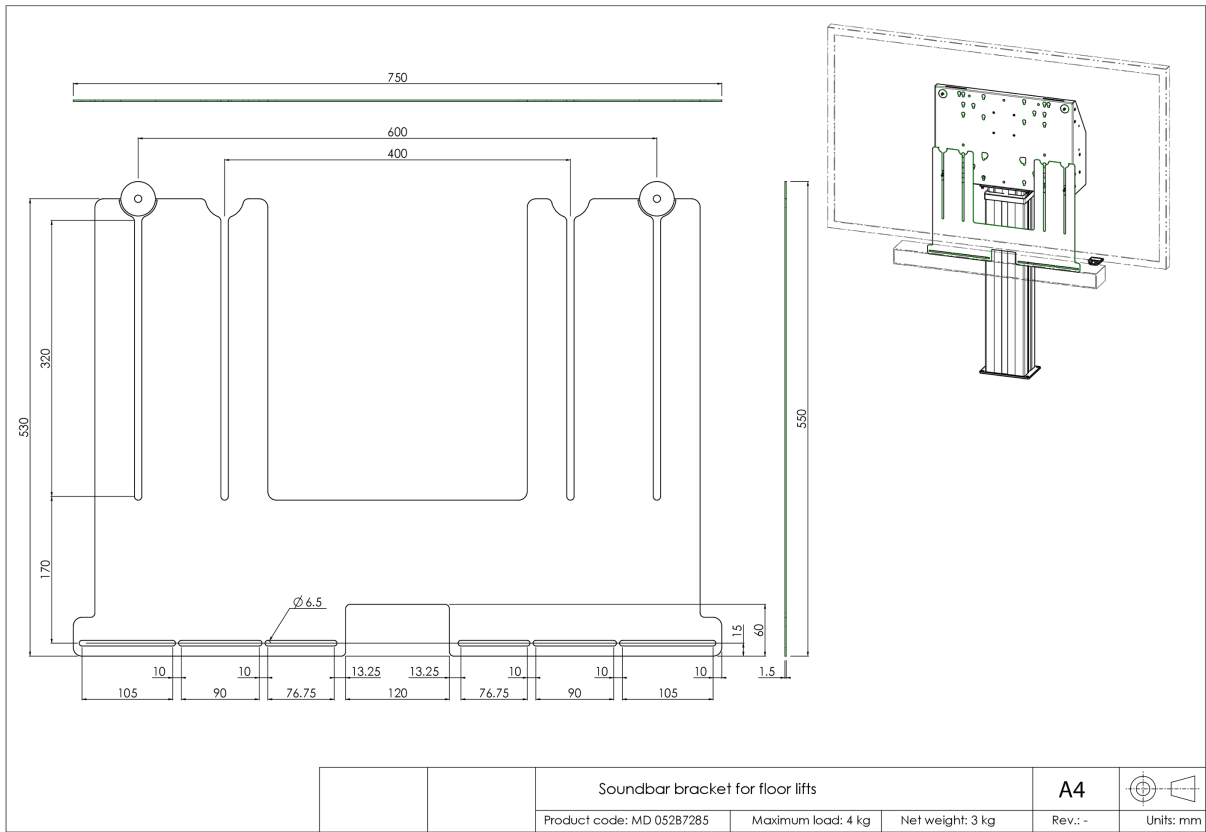

### 01 TEHNIČKA SPECIFIKACIJA

Tip	pribor za podne nosače
Broj ekrana	1
Veličina ekrana	32" - 86"
Maksimalna težina	4kg / monitor

## 02 DIMENZIJE / TEŽINA

Dimenzije proizvoda Š x V x D 750 x 530 x 1.5mm

Težina (bez kutije) 4kg

Težina (sa kutijom) 5kg

EAN kod 4948570032297

All trademarks and registered trademarks acknowledged. E & O E. Specification subject to change without notice. All LCD's comply with ISO-9241-307:2008 in connection with pixel defects.