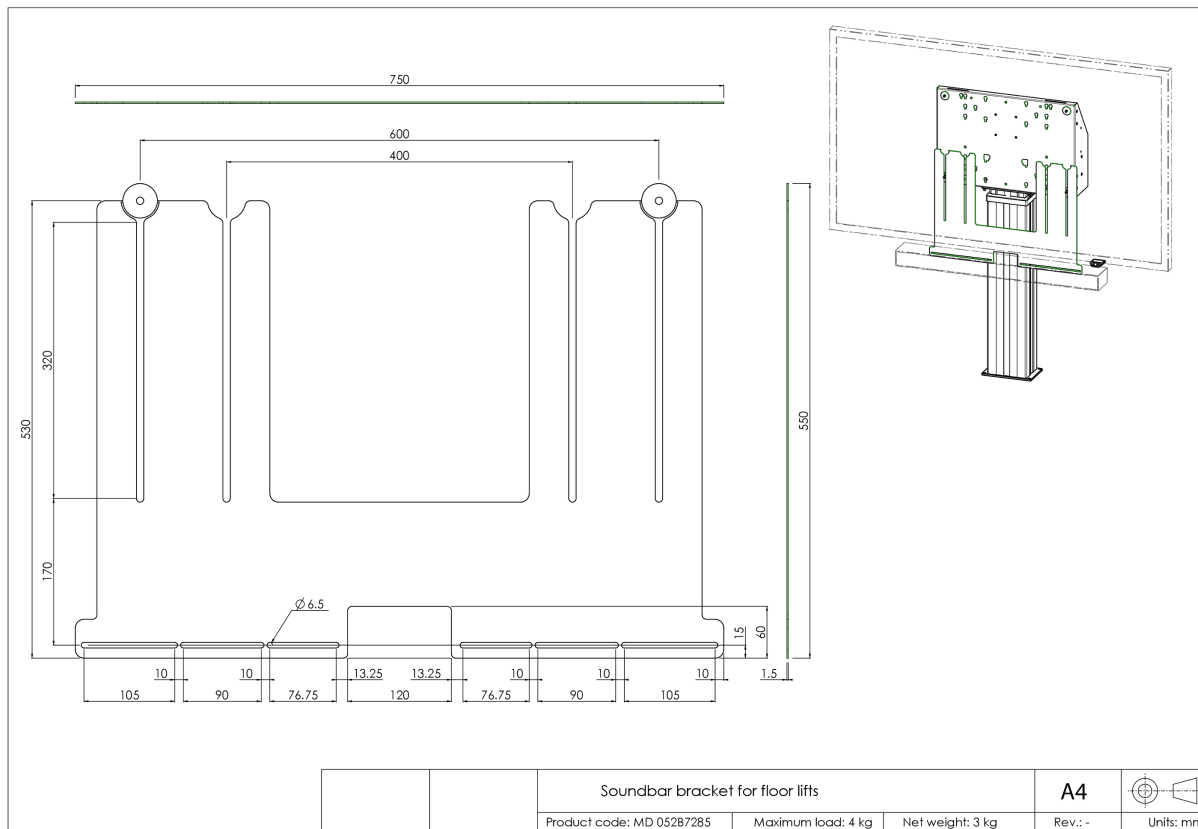

Универсальный кронштейн звуковой панели для моторизованных напольных и настенных креплений

Обновите звук вашего широкоформатного дисплея iiyama с моторизованным напольным/настенным креплением при помощи этого универсального кронштейна для звуковой панели и наслаждайтесь лучшим звучанием. Кронштейн звуковой панели позволяет устанавливать и использовать звуковую панель под дисплеем на наших (регулируемых по высоте) моторизованных напольных креплениях и настенных креплениях. Кронштейн звуковой панели устанавливается между задней панелью и дисплеем с помощью нижних крепежных болтов VESA.

Кронштейн имеет ширину VESA 400/600. Максимальное расстояние между центральными нижними монтажными отверстиями VESA и центральными монтажными отверстиями звуковой панели составляет 515 мм. Кронштейн можно использовать в сочетании с набором адаптеров для дисплеев с увеличенной монтажной схемой VESA. Работает с большинством звуковых панелей.

01 TECHNICAL SPECIFICATION

Type	Аксессуары для напольного крепления
Number of screens	1
Screen size	32" - 86"
Max weight capacity	4kg / монитор

02 РАЗМЕР / ВЕС

Размер продукта Ш x В x Г 750 x 530 x 1.5мм