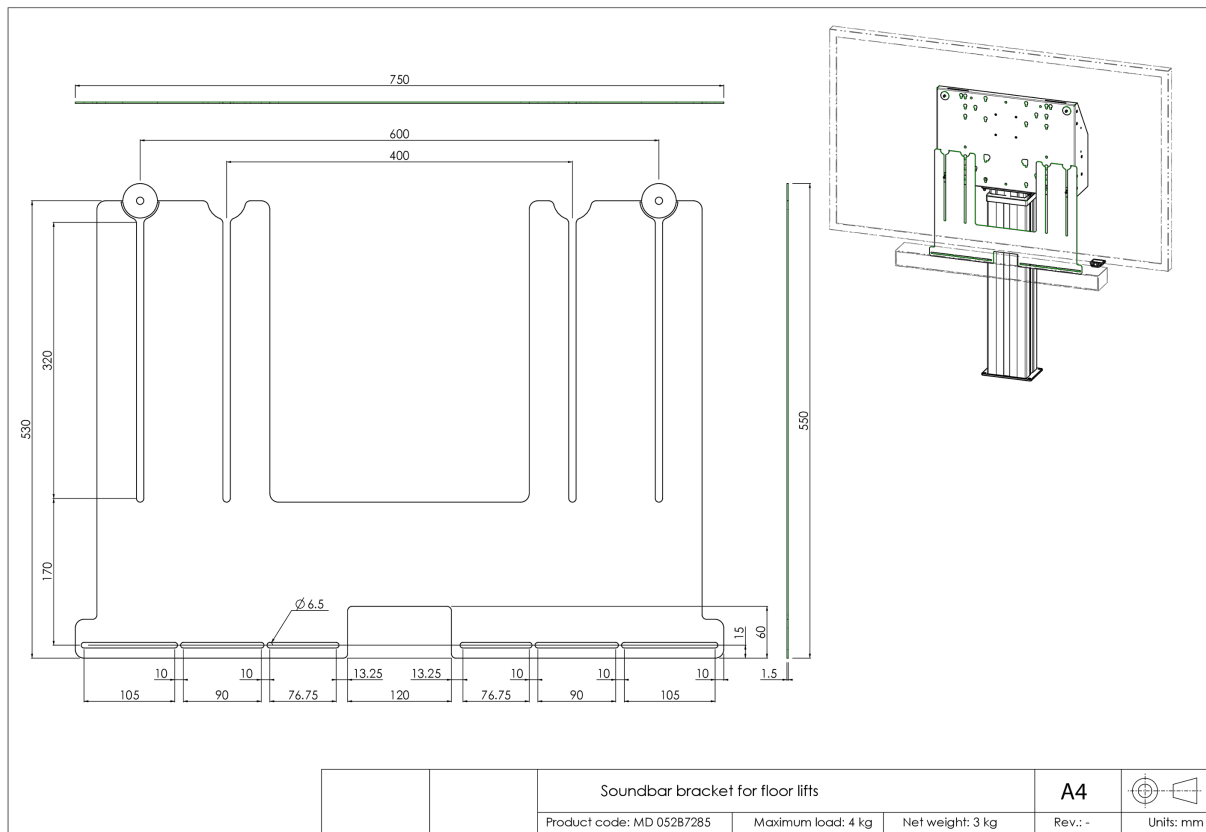

### Универсальный кронштейн звуковой панели для моторизованных напольных и настенных креплений

Обновите звук вашего широкоформатного дисплея iiyama с моторизованным напольным/настенным креплением при помощи этого универсального кронштейна для звуковой панели и наслаждайтесь лучшим звучанием. Кронштейн звуковой панели позволяет устанавливать и использовать звуковую панель под дисплеем на наших (регулируемых по высоте) моторизованных напольных креплениях и настенных креплениях. Кронштейн звуковой панели устанавливается между задней панелью и дисплеем с помощью нижних крепежных болтов VESA.

Кронштейн имеет ширину VESA 400/600. Максимальное расстояние между центральными нижними монтажными отверстиями VESA и центральными монтажными отверстиями звуковой панели составляет 515 мм. Кронштейн можно использовать в сочетании с набором адаптеров для дисплеев с увеличенной монтажной схемой VESA. Работает с большинством звуковых панелей.

#### 01 ТЕХНИЧЕСКИЕ ХАРАКТЕРИСТИКИ

Type	Аксессуары для напольного крепления
Number of screens	1
Screen size	32" - 86"
Max weight capacity	4kg / монитор

## 02 РАЗМЕР / ВЕС

Размер продукта Ш x В x Г 750 x 530 x 1.5мм

Вес (без упаковки) 4кг

Вес (с упаковкой) 5кг

ЕАН код 4948570032297

Все товарные знаки и торговые марки являются собственностью их владельцев и они защищены. Ошибки и изменения допускаются. Спецификации могут быть изменены без уведомления. Все LCD мониторы соответствуют стандарту ISO-9241-307:2008 по политике битых пикселей.