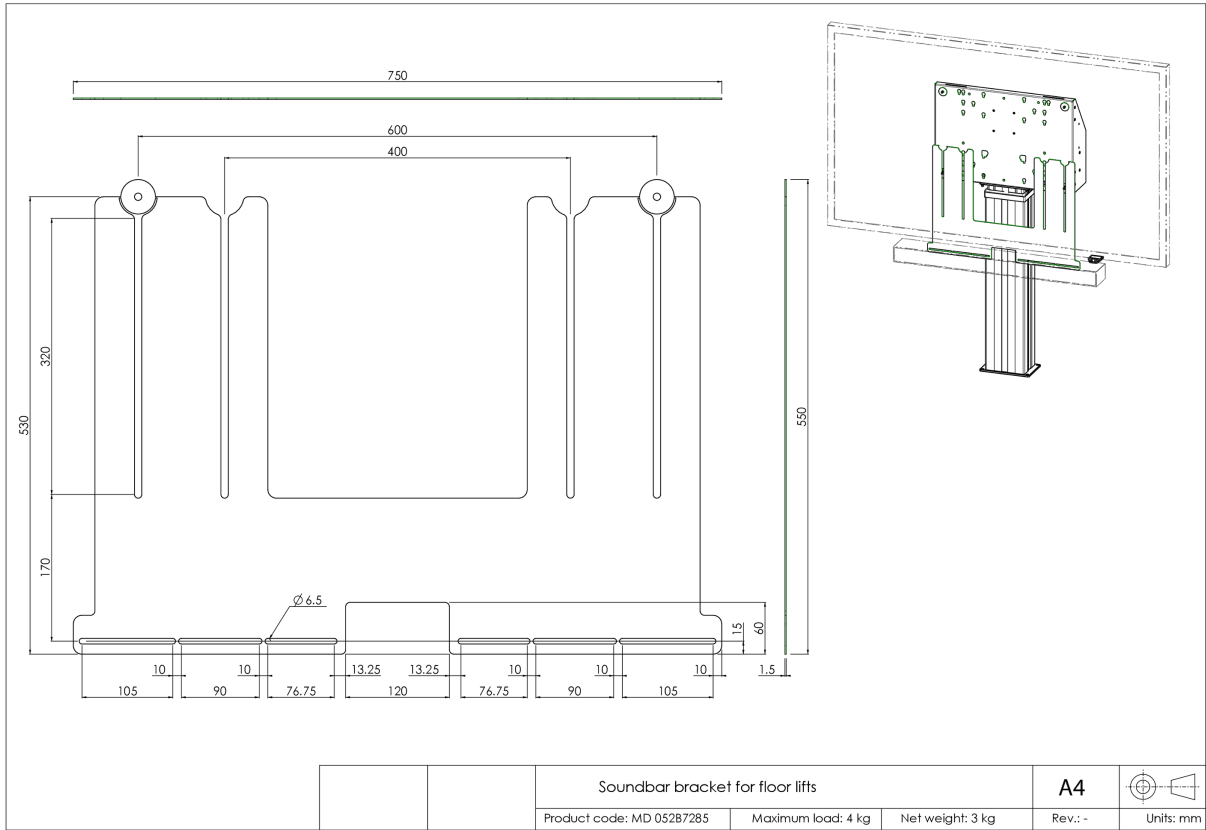

Кронштейн имеет ширину VESA 400/600. Максимальное расстояние между центральными нижними монтажными отверстиями VESA и центральными монтажными отверстиями звуковой панели составляет 515 мм. Кронштейн можно использовать в сочетании с набором адаптеров для дисплеев с увеличенной монтажной схемой VESA. Работает с большинством звуковых панелей.

#### 01 ТЕХНИЧЕСКИЕ ХАРАКТЕРИСТИКИ

Type	Аксессуары для напольного крепления
Number of screens	1
Screen size	32" - 86"
Max weight capacity	4kg / монитор

## 02 РАЗМЕР / ВЕС

Размер продукта Ш x В x Г 750 x 530 x 1.5мм

Вес (без упаковки) 4кг

Вес (с упаковкой) 5кг

ЕАН код 4948570032297

Все товарные знаки и торговые марки являются собственностью их владельцев и они защищены. Ошибки и изменения допускаются. Спецификации могут быть изменены без уведомления. Все LCD мониторы соответствуют стандарту ISO-9241-307:2008 по политике битых пикселей.