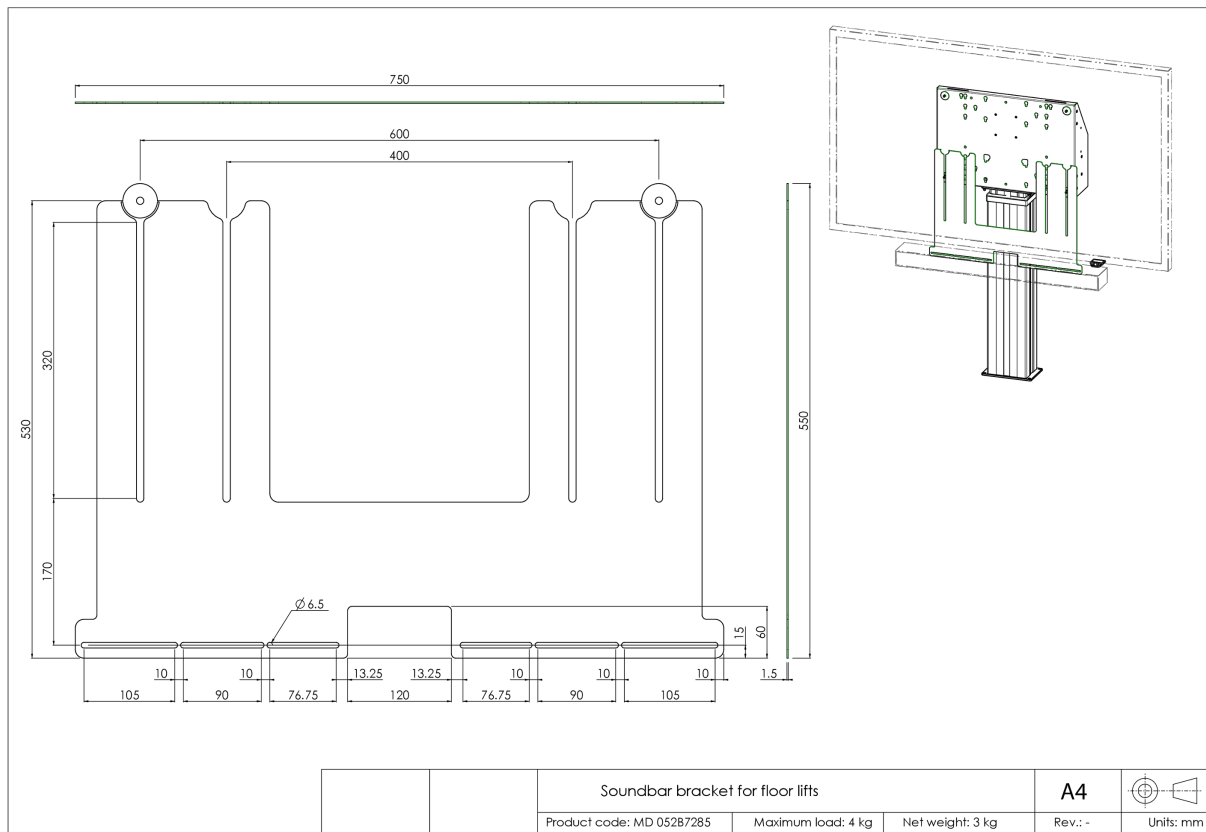

Universele soundbar-beugel voor vloerliften en muurbeugels

Upgrade de audio van uw iiyama vloerlift of op muurbeugel gemonteerde grootformaat display met deze universele soundbar-beugel en geniet van een beter geluid. Met de soundbar-beugel kunt u een soundbar onder het scherm installeren en gebruiken op onze (in de hoogte verstelbare) vloerliften en muurbeugels. De soundbar-beugel wordt tussen de vloerplaat van de vloerlift en het display gemonteerd met behulp van de onderste VESA-bevestigingsbouten van het scherm.

De beugel heeft een VESA-breedte van 400/600. De maximale afstand tussen de onderste midden VESA-montagegaten en de middelste bevestigingsgaten van de soundbar is 515 mm. Voor beeldschermen met een groter VESA-bevestigingspatroon kan een beugel in combinatie met een adapterset worden gebruikt. Werkt met de meeste soundbars.

01 DETAILS

Kleur	zwart
Type	Vloer lift accessoire
Aantal schermen	1
Scherm formaat	32" - 86"
Max gewicht	4kg / monitor

02 AFMETINGEN / GEWICHT

Product afmetingen B x H x D 750 x 530 x 1.5mm

Gewicht (zonder doos) 4kg

Gewicht (inclusief doos) 5kg

EAN code 4948570032297

Alle handelsmerken zijn geregistreerd. Gegevens onder voorbehoud van zetfouten. Specificaties kunnen vooraf en zonder opgave van reden gewijzigd worden. Alle LCD-panels vallen onder ISO-9241-307:2008 inzake pixelfouten.