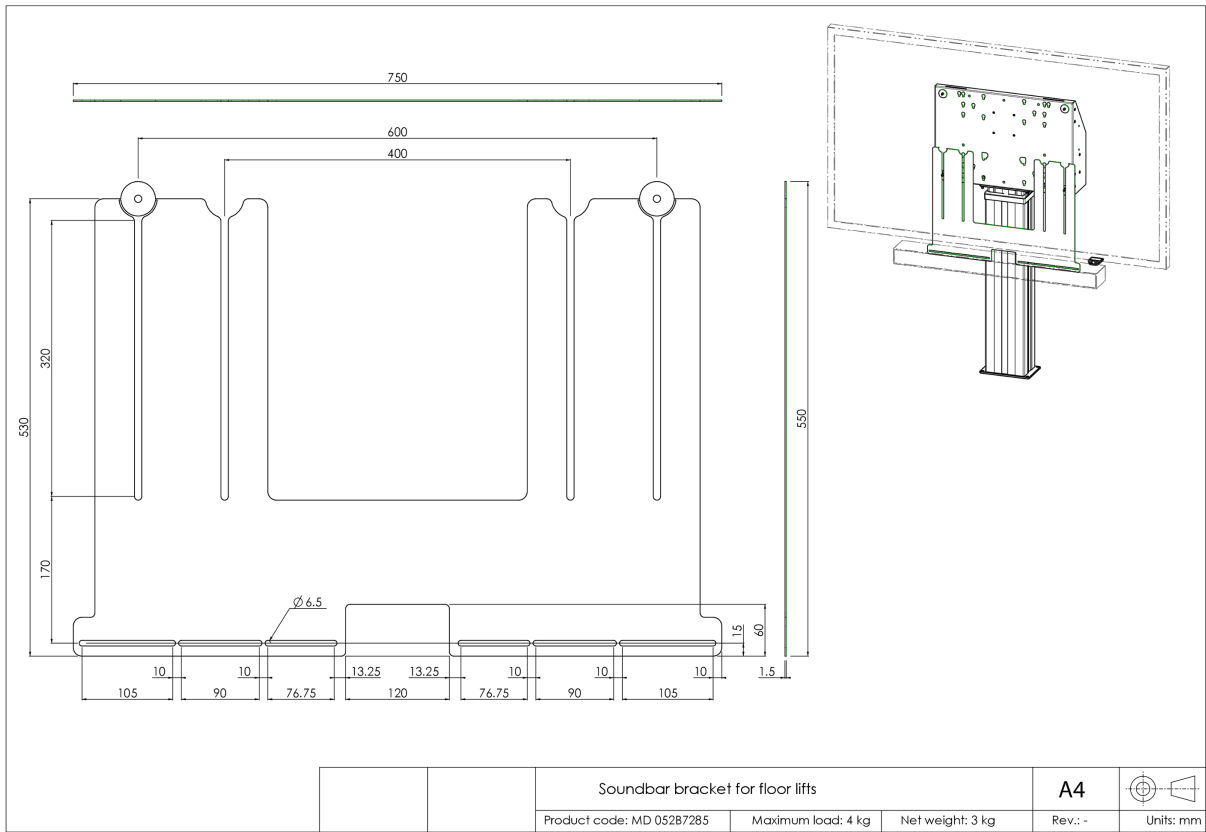

Universele soundbar-beugel voor vloerliften en muurbeugels

Upgrade de audio van uw iiyama vloerlift of op muurbeugel gemonteerde grootformaat display met deze universele soundbar-beugel en geniet van een beter geluid. Met de soundbar-beugel kunt u een soundbar onder het scherm installeren en gebruiken op onze (in de hoogte verstelbare) vloerliften en muurbeugels. De soundbar-beugel wordt tussen de vloerplaat van de vloerlift en het display gemonteerd met behulp van de onderste VESA-bevestigingsbouten van het scherm.

De beugel heeft een VESA-breedte van 400/600. De maximale afstand tussen de onderste midden VESA-montagegaten en de middelste bevestigingsgaten van de soundbar is 515 mm. Voor beeldschermen met een groter VESA-bevestigingspatroon kan een beugel in combinatie met een adapterset worden gebruikt. Werkt met de meeste soundbars.

01 DETAILS

Kleur	zwart
Type	Vloer lift accessoire
Aantal schermen	1
Scherm formaat	32" - 86"
Max gewicht	4kg / monitor

02 AFMETINGEN / GEWICHT

Product afmetingen B x H x D 750 x 530 x 1.5mm

Gewicht (zonder doos) 4kg

Gewicht (inclusief doos) 5kg

EAN code 4948570032297

Alle handelsmerken zijn geregistreerd. Gegevens onder voorbehoud van zetfouten. Specificaties kunnen vooraf en zonder opgave van reden gewijzigd worden. Alle LCD-panels vallen onder ISO-9241-307:2008 inzake pixelfouten.