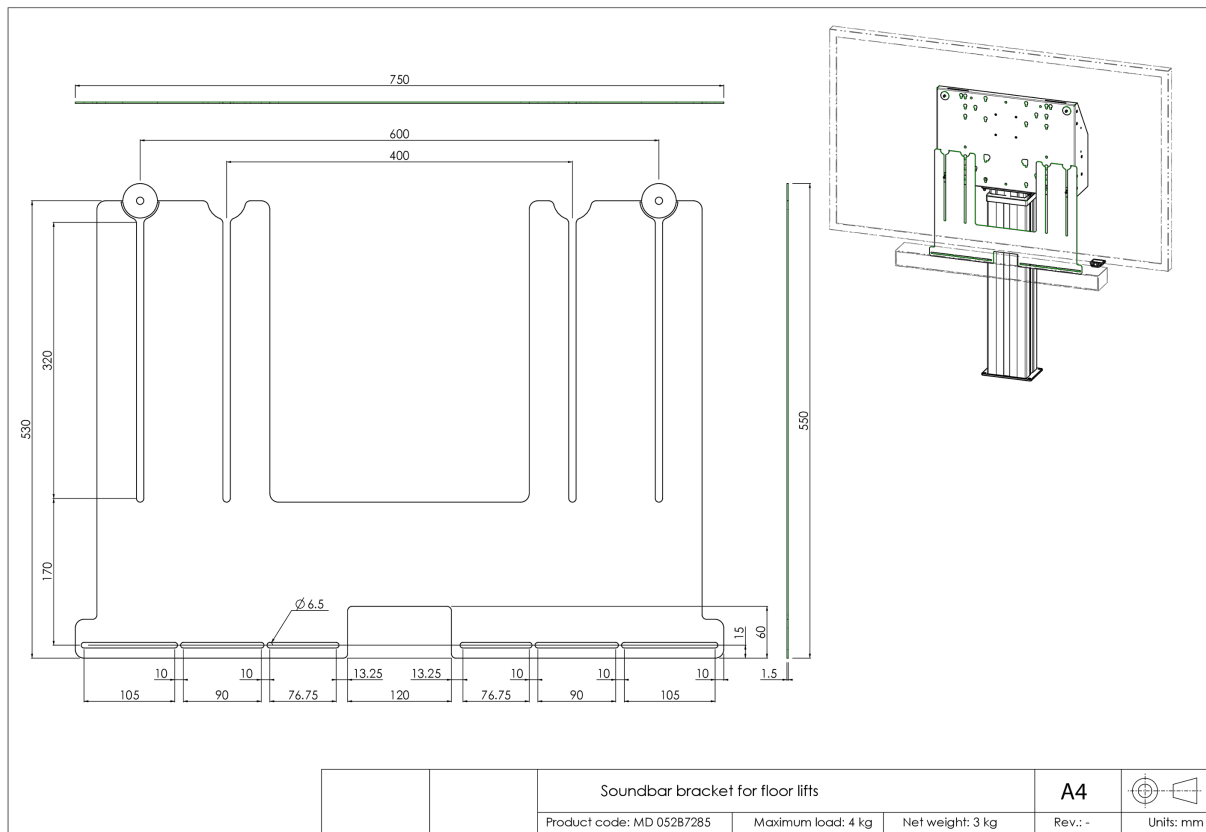

## Universele soundbar-beugel voor vloerliften en muurbeugels

Upgrade de audio van uw iiyama vloerlift of op muurbeugel gemonteerde grootformaat display met deze universele soundbar-beugel en geniet van een beter geluid. Met de soundbar-beugel kunt u een soundbar onder het scherm installeren en gebruiken op onze (in de hoogte verstelbare) vloerliften en muurbeugels. De soundbar-beugel wordt tussen de vloerplaat van de vloerlift en het display gemonteerd met behulp van de onderste VESA-bevestigingsbouten van het scherm.

De beugel heeft een VESA-breedte van 400/600. De maximale afstand tussen de onderste midden VESA-montagegaten en de middelste bevestigingsgaten van de soundbar is 515 mm. Voor beeldschermen met een groter VESA-bevestigingspatroon kan een beugel in combinatie met een adapterset worden gebruikt. Werkt met de meeste soundbars.

### 01 PRODUCT BROCHURE

Type	Vloer lift accessoire
Aantal schermen	1
Scherm formaat	32" - 86"
Max gewicht	4kg / monitor

## 02 AFMETINGEN / GEWICHT

**Product afmetingen B x H x D** 750 x 530 x 1.5mm

**Gewicht (zonder doos)** 4kg

**Gewicht (inclusief doos)** 5kg

**EAN code** 4948570032297

Alle handelsmerken zijn geregistreerd. Gegevens onder voorbehoud van zetfouten. Specificaties kunnen vooraf en zonder opgave van reden gewijzigd worden. Alle LCD-panelen vallen onder ISO-9241-307:2008 inzake pixelfouten.