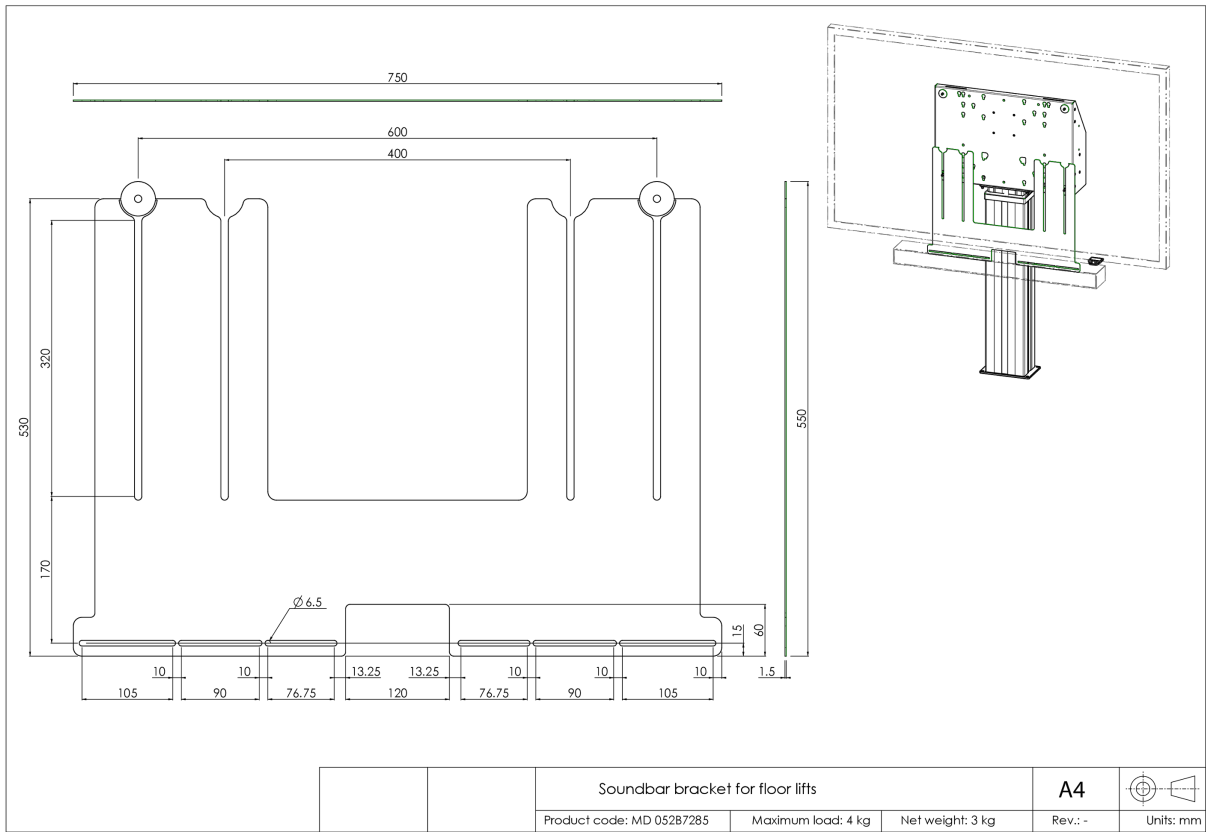

## Universele soundbar-beugel voor vloerliften en muurbeugels

Upgrade de audio van uw iiyama vloerlift of op muurbeugel gemonteerde grootformaat display met deze universele soundbar-beugel en geniet van een beter geluid. Met de soundbar-beugel kunt u een soundbar onder het scherm installeren en gebruiken op onze (in de hoogte verstelbare) vloerliften en muurbeugels. De soundbar-beugel wordt tussen de vloerplaat van de vloerlift en het display gemonteerd met behulp van de onderste VESA-bevestigingsbouten van het scherm.

De beugel heeft een VESA-breedte van 400/600. De maximale afstand tussen de onderste midden VESA-montagegaten en de middelste bevestigingsgaten van de soundbar is 515 mm. Voor beeldschermen met een groter VESA-bevestigingspatroon kan een beugel in combinatie met een adapterset worden gebruikt. Werkt met de meeste soundbars.

### 01 PRODUCT BROCHURE

Type	Vloer lift accessoire
Aantal schermen	1
Scherm formaat	32" - 86"
Max gewicht	4kg / monitor

## 02 AFMETINGEN / GEWICHT

**Product afmetingen B x H x D** 750 x 530 x 1.5mm

**Gewicht (zonder doos)** 4kg

**Gewicht (inclusief doos)** 5kg

**EAN code** 4948570032297

Alle handelsmerken zijn geregistreerd. Gegevens onder voorbehoud van zetfouten. Specificaties kunnen vooraf en zonder opgave van reden gewijzigd worden. Alle LCD-panelen vallen onder ISO-9241-307:2008 inzake pixelfouten.