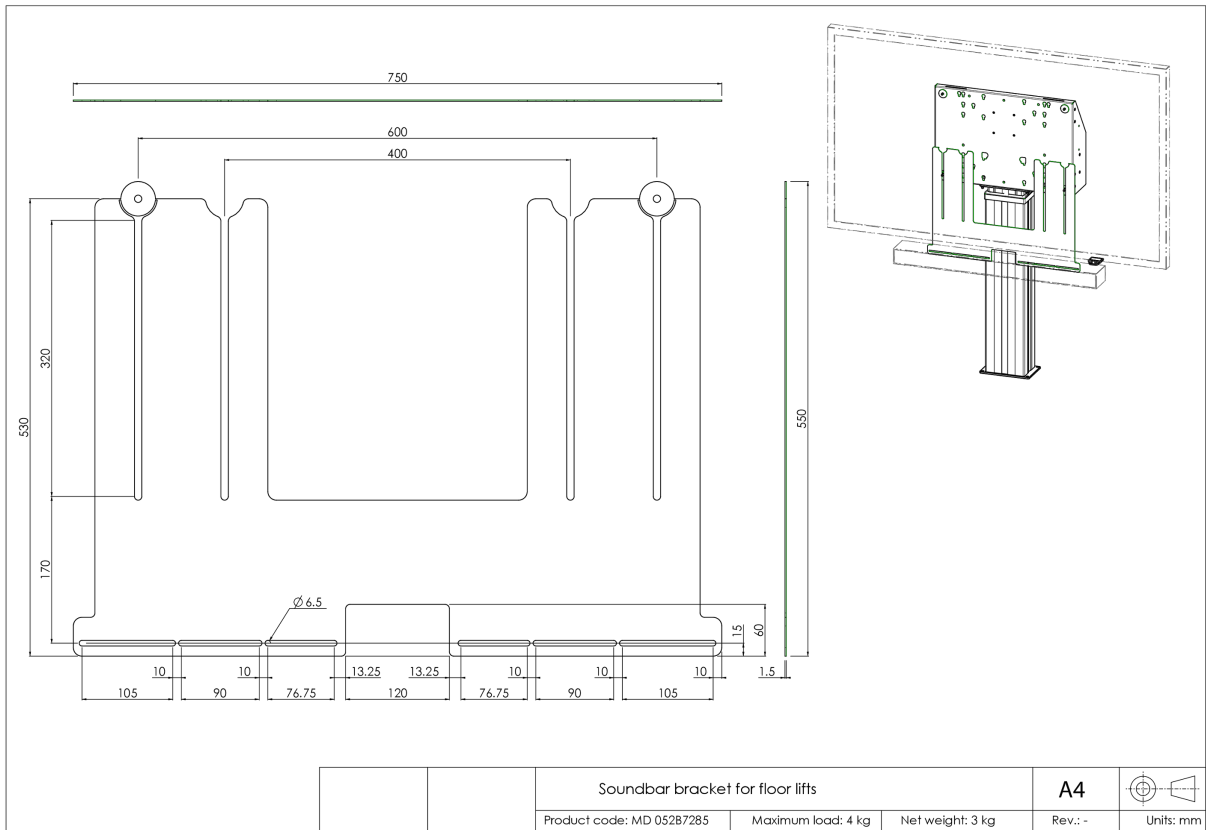

Supporto universale per soundbar da montare su supporti elevatori da pavimento e wall mounts

Potenziare l'audio del vostro monitor di grande formato iiyama montato su un supporto elevatore da pavimento con questo supporto universale per soundbar e godetevi un suono migliore. Il supporto per soundbar vi permette di montare e utilizzare una soundbar sotto il display e sui nostri supporti elevatori da pavimento (regolabili in altezza). Il supporto per soundbar è montato tra la piastra posteriore del supporto elevatore da pavimento e il display, usando i bulloni inferiori secondo lo standard di montaggio VESA.

Il supporto presenta una larghezza VESA pari a 400/600. La distanza massima tra i fori inferiori e centrali dello standard di montaggio VESA e i fori centrali per il montaggio della soundbar è pari a 515 mm. Il supporto può essere combinato con un adattatore per display con uno schema di montaggio VESA più largo. Funziona con la maggior parte delle soundbar.

01 SPECIFICHE TECNICHE

Tipo	Accessorio di sollevamento da pavimento
Numero schermi	1
Dimensione schermo	32" - 86"
Peso massimo	4kg / monitor

02 DIMENSIONI / PESO

Prodotti dimensioni L x H x P 750 x 530 x 1.5mm

Peso (netto) 4kg

Peso (lordo) 5kg

EAN code 4948570032297

Tutti i marchi e i marchi registrati citati. E & O E. Specifiche soggette a modifiche senza preavviso. Tutti i display LCD è conforme alla norma ISO-9241-307:2008 in connessione con difetti dei pixel.