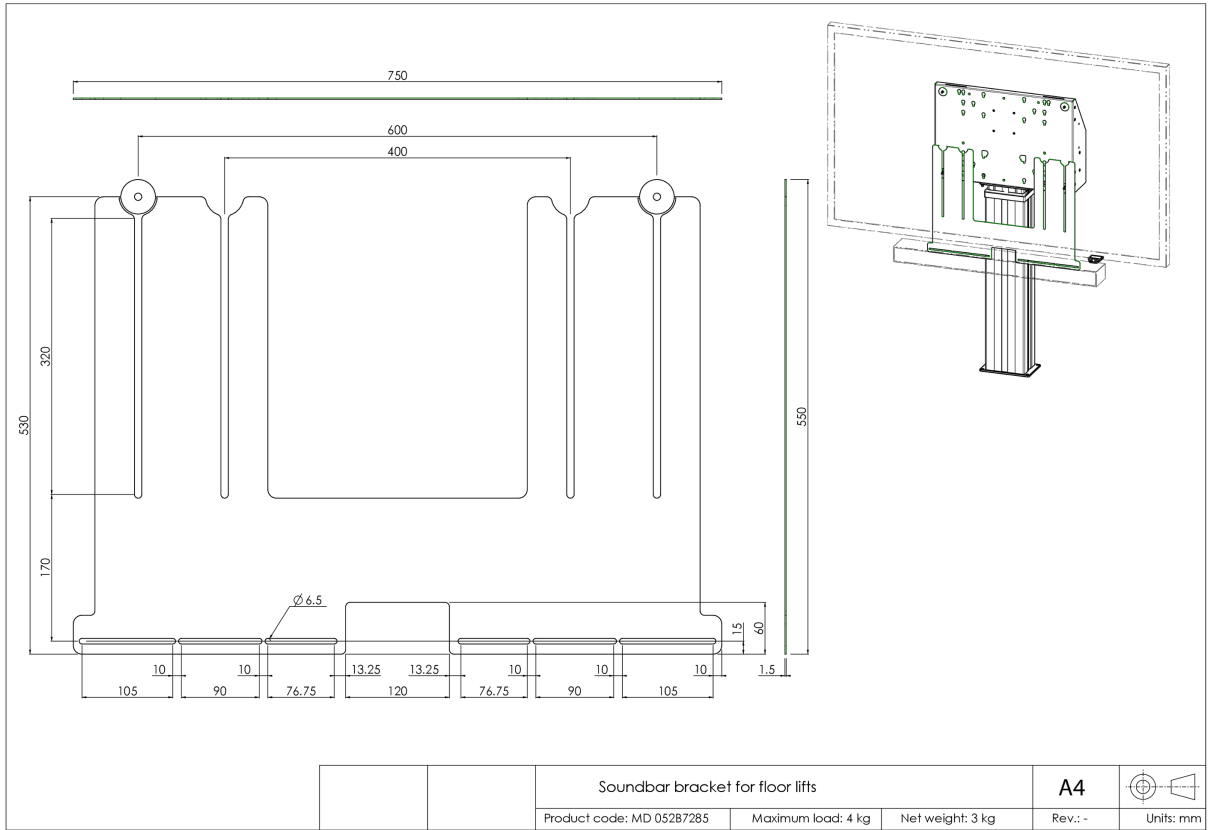

Supporto universale per soundbar da montare su supporti elevatori da pavimento e wall mounts

Potenziare l'audio del vostro monitor di grande formato iiyama montato su un supporto elevatore da pavimento con questo supporto universale per soundbar e godetevi un suono migliore. Il supporto per soundbar vi permette di montare e utilizzare una soundbar sotto il display e sui nostri supporti elevatori da pavimento (regolabili in altezza). Il supporto per soundbar è montato tra la piastra posteriore del supporto elevatore da pavimento e il display, usando i bulloni inferiori secondo lo standard di montaggio VESA.

Il supporto presenta una larghezza VESA pari a 400/600. La distanza massima tra i fori inferiori e centrali dello standard di montaggio VESA e i fori centrali per il montaggio della soundbar è pari a 515 mm. Il supporto può essere combinato con un adattatore per display con uno schema di montaggio VESA più largo. Funziona con la maggior parte delle soundbar.

01 SPECIFICHE TECNICHE

Tipo	Accessorio di sollevamento da pavimento
Numero schermi	1
Dimensione schermo	32" - 86"
Peso massimo	4kg / monitor

02 DIMENSIONI / PESO

Prodotti dimensioni L x H x P 750 x 530 x 1.5mm

Peso (netto) 4kg

Peso (lordo) 5kg

EAN code 4948570032297

Tutti i marchi e i marchi registrati citati. E & O E. Specifiche soggette a modifiche senza preavviso. Tutti i display LCD è conforme alla norma ISO-9241-307:2008 in connessione con difetti dei pixel.