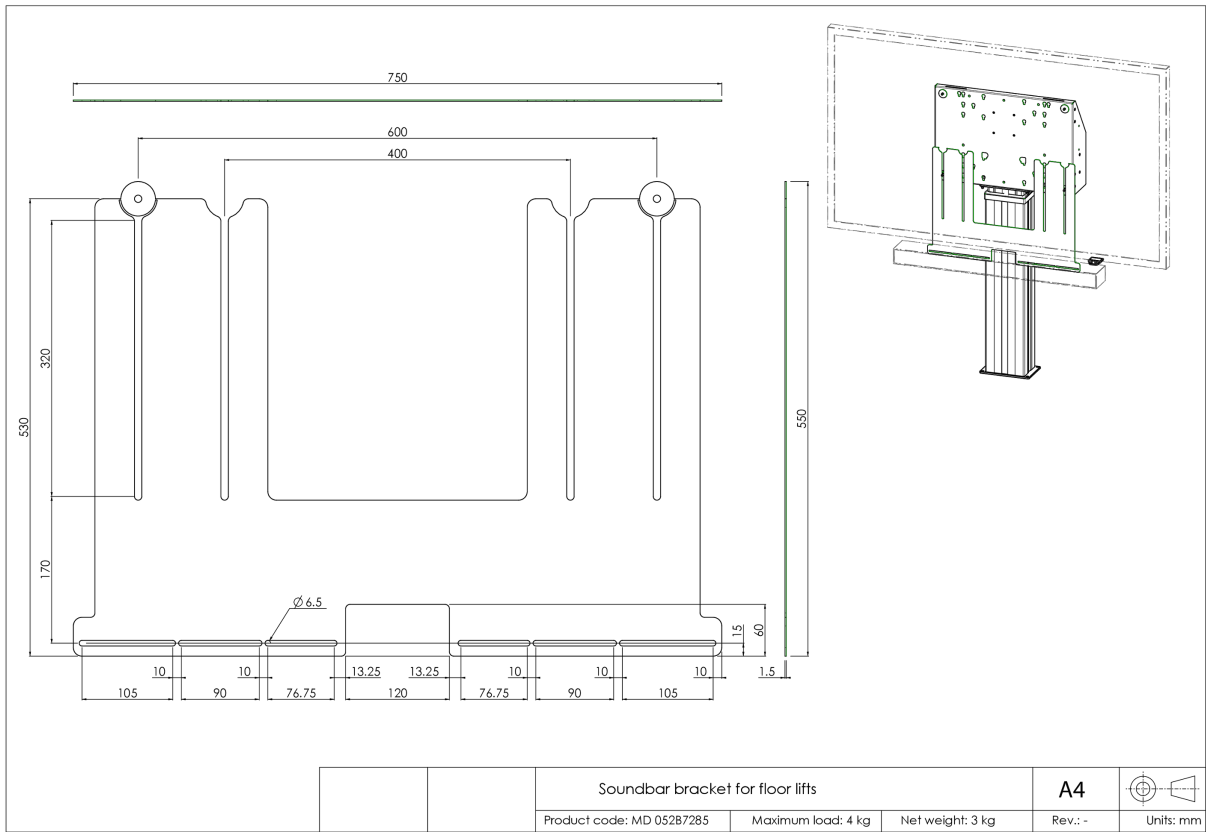

Supporto universale per soundbar da montare su supporti elevatori da pavimento e wall mounts

Potenziare l'audio del vostro monitor di grande formato iiyama montato su un supporto elevatore da pavimento con questo supporto universale per soundbar e godetevi un suono migliore. Il supporto per soundbar vi permette di montare e utilizzare una soundbar sotto il display e sui nostri supporti elevatori da pavimento (regolabili in altezza). Il supporto per soundbar è montato tra la piastra posteriore del supporto elevatore da pavimento e il display, usando i bulloni inferiori secondo lo standard di montaggio VESA.

Il supporto presenta una larghezza VESA pari a 400/600. La distanza massima tra i fori inferiori e centrali dello standard di montaggio VESA e i fori centrali per il montaggio della soundbar è pari a 515 mm. Il supporto può essere combinato con un adattatore per display con uno schema di montaggio VESA più largo. Funziona con la maggior parte delle soundbar.

01 SPECIFICHE TECNICHE

Tipo	Accessorio di sollevamento da pavimento
Numero schermi	1
Dimensione schermo	32" - 86"
Peso massimo	4kg / monitor

02 DIMENSIONI / PESO

Prodotti dimensioni L x H x P 750 x 530 x 1.5mm

Peso (netto) 4kg

Peso (lordo) 5kg

EAN code 4948570032297

Tutti i marchi e i marchi registrati citati. E & O E. Specifiche soggette a modifiche senza preavviso. Tutti i display LCD è conforme alla norma ISO-9241-307:2008 in connessione con difetti dei pixel.