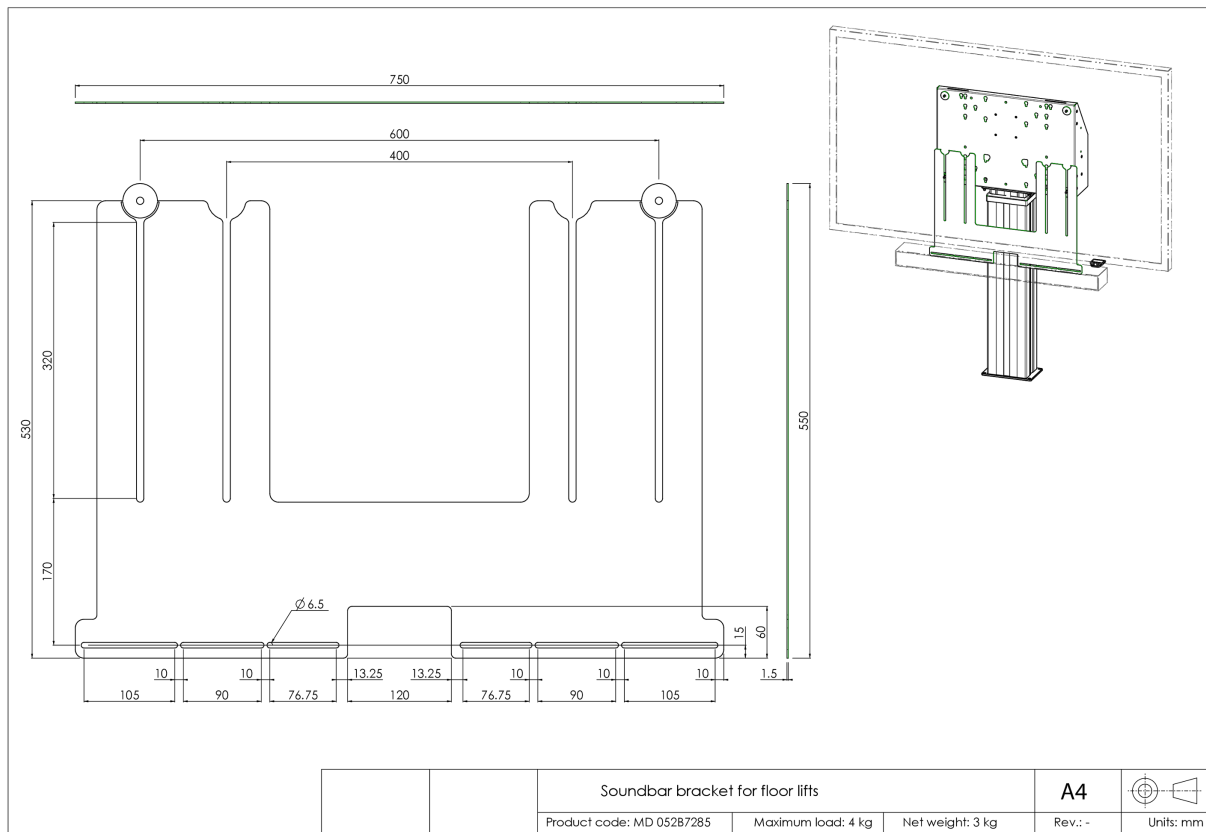

Fixation de barre de son universelle pour les supports de sol et supports mural

Mettez à jour l'audio de votre Lift de sol iiyama avec ce support de barre de son universel et profitez d'un meilleur son. Le support de barre de son vous permet d'installer et d'utiliser une barre de son sous le moniteur sur nos supports de sol (réglables en hauteur) et supports mural. Le support de barre de son se fixe entre la plaque arrière du support de sol/support mural et le moniteur en utilisant les boulons de fixation VESA du moniteur.

Le support a une largeur VESA de 400/600. La distance maximale entre les trous de montage VESA et les trous de montage de la barre de son est de 515mm. Le support peut être combiné à un set d'adaptateurs pour les moniteurs avec un support de montage VESA plus grand. Fonctionne avec la plupart des barres de son.

01 LES SPÉCIFICATIONS

Type	Accessoire de levage au sol
Nombre d'écrans	1
Taille d'écran	32" - 86"
Max poids	4kg / moniteur

02 DIMENSIONS / POIDS

Dimensions produit L x H x P 750 x 530 x 1.5mm

Poids (sans boîte) 4kg