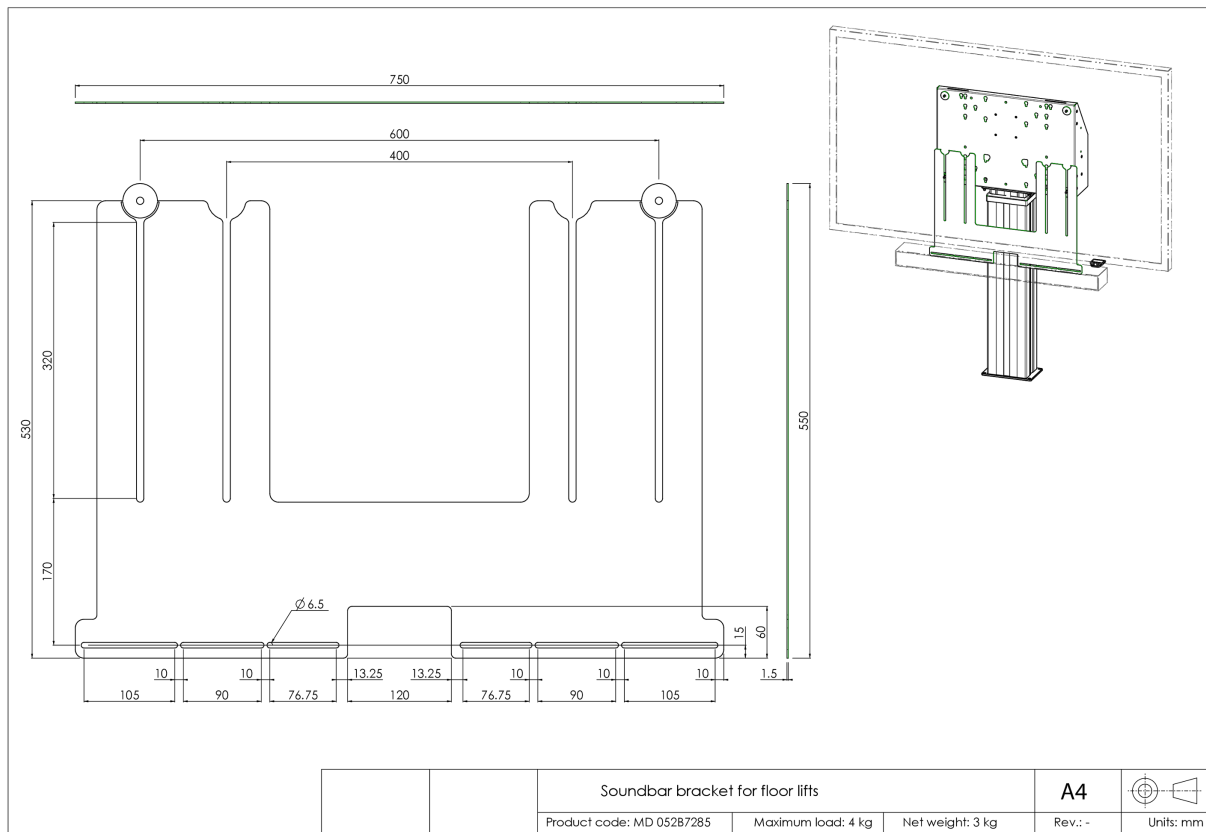

Soporte universal de barra de sonido para elevadores y montajes en pared

Moderniza el audio de la pantalla iiyama de gran formato montada en el elevador/la pared con el soporte universal de barra de sonido y disfrute de un mejor sonido. El soporte le permite instalar y utilizar una barra de sonido debajo de la pantalla en nuestros elevadores y montajes de pared (ajustables en altura). El soporte de la barra de sonido se monta entre la placa posterior y la pantalla utilizando los pernos de montaje VESA inferiores de la pantalla.

El soporte tiene un VESA ancho de 400/600. Max. distancia entre los agujeros de montaje VESA del centro inferior y los agujeros centrales de montaje de la barra de sonido es de 515 mm. El soporte se puede utilizar en combinación con un conjunto de adaptadores para pantallas con un patrón de montaje VESA más grande. Funciona con la mayoría de las barras de sonido.

01 ESPECIFICACIÓN TÉCNICA

Tipo	Accesorio para el montaje en el piso
Número de pantallas	1
Tamaño de pantalla	32" - 86"
Peso máximo	4kg / monitor

02 DIMENSIONES / PESO

Producto dimensiones W x H x D 750 x 530 x 1.5mm

Peso (sin caja) 4kg

Peso (con caja) 5kg

Código EAN 4948570032297

All trademarks and registered trademarks acknowledged. E & O E. Specification subject to change without notice. All LCD's comply with ISO-9241-307:2008 in connection with pixel defects.