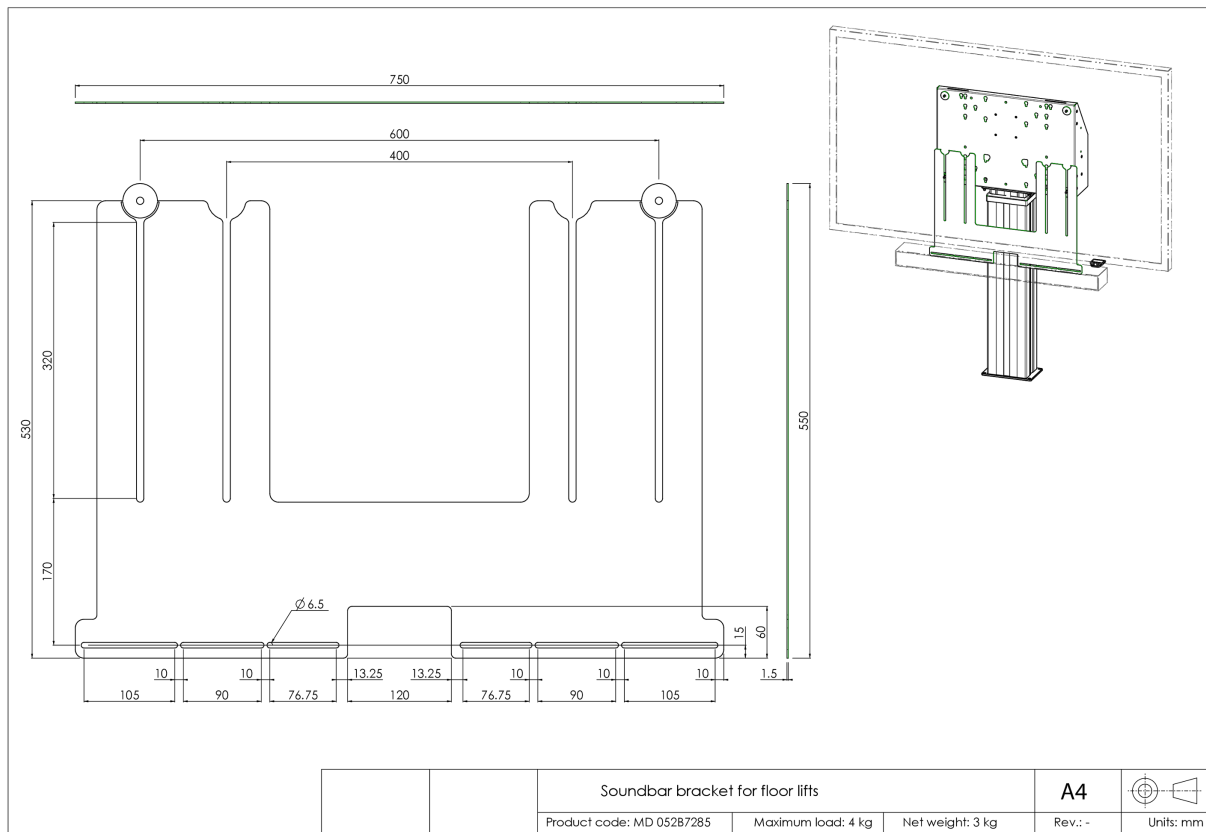

### Soporte universal de barra de sonido para elevadores y montajes en pared

Moderniza el audio de la pantalla iiyama de gran formato montada en el elevador/la pared con el soporte universal de barra de sonido y disfrute de un mejor sonido. El soporte le permite instalar y utilizar una barra de sonido debajo de la pantalla en nuestros elevadores y montajes de pared (ajustables en altura). El soporte de la barra de sonido se monta entre la placa posterior y la pantalla utilizando los pernos de montaje VESA inferiores de la pantalla.

El soporte tiene un VESA ancho de 400/600. Max. distancia entre los agujeros de montaje VESA del centro inferior y los agujeros centrales de montaje de la barra de sonido es de 515 mm. El soporte se puede utilizar en combinación con un conjunto de adaptadores para pantallas con un patrón de montaje VESA más grande. Funciona con la mayoría de las barras de sonido.

#### 01 ESPECIFICACIÓN TÉCNICA

Colour	negro
Tipo	Floor lift accessory
Tamaño de pantalla	32" - 86"
Peso máximo	4kg / monitor

## 02 DIMENSIONES / PESO

Producto dimensiones W x H x D 750 x 530 x 1.5mm

Peso (sin caja) 4kg

Peso (con caja) 5kg

Código EAN 4948570032297

All trademarks and registered trademarks acknowledged. E & O E. Specification subject to change without notice. All LCD's comply with ISO-9241-307:2008 in connection with pixel defects.