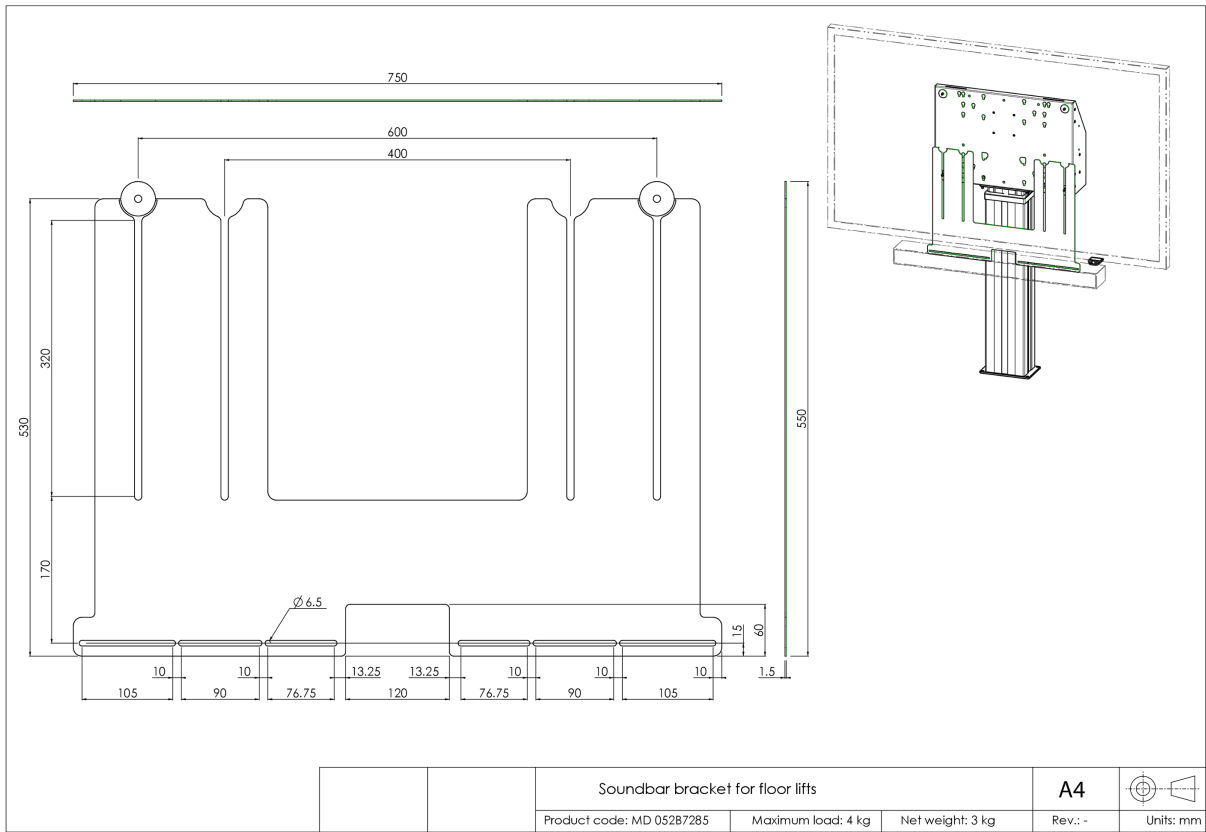

Die Halterung hat eine VESA-Breite von 400/600 mm max. Der Abstand zwischen den VESA-Montagelöchern und den Soundbar-Montagelöchern beträgt 515 mm (Mitte / Mitte). Die Halterung kann in Kombination mit einem Adapter für Displays, mit einem größeren VESA-Abstand, verwendet werden. Sie ist kombinierbar mit den vielen Soundbars.

01 TECHNISCHE SPEZIFIKATION

Typ	Pylonensystem Zubehör
Anzahl der Monitore	1
Monitorgröße	32" - 86"
Maximales Gewicht	4kg / Monitor

02 ABMESSUNGEN / GEWICHT

Produkt Abmessungen B x H x T 750 x 530 x 1.5mm

Gewicht (ohne Verpackung) 4kg

Gewicht (inkl Verpackung) 5kg

EAN code 4948570032297

Alle Warenzeichen sind eingetragene Handelsmarken. Irrtum und Änderungen in den Spezifikationen vorbehalten. Alle LCD's erfüllen die ISO-9241-307:2008 Pixelfehlerklasse.