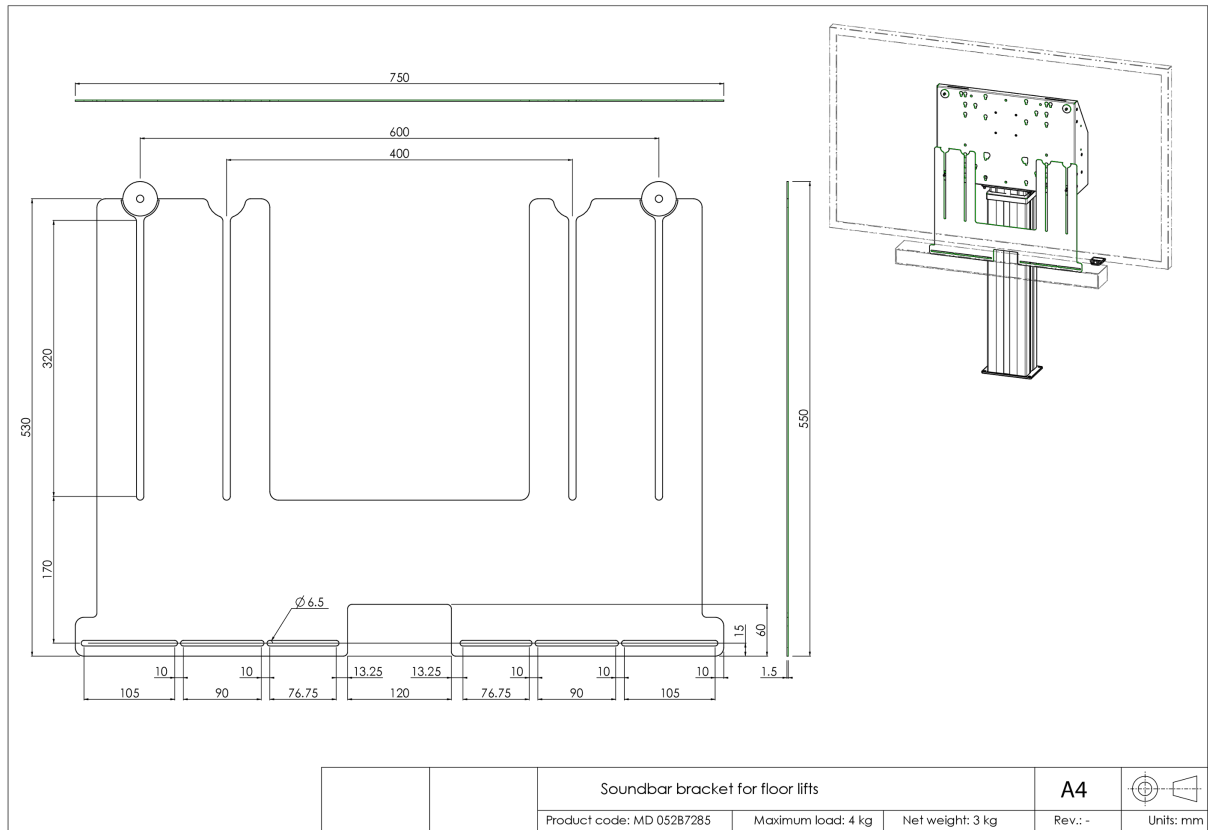

Universal Soundbar Halterung für Pylonensysteme und Wandhalterungen

Mit dieser universellen Soundbar-Halterung können Sie den Klang Ihres iiyama Großformatdisplays aufwerten und einen noch besseren Sound genießen. Damit können Sie auf unseren (höhenverstellbaren) Pylonensystemen und Wandhalterungen eine Soundbar unterhalb des Displays installieren und verwenden. Die Soundbar-Halterung wird an den unteren VESA-Befestigungsschrauben des Displays, zwischen der Rückplatte und dem Display montiert.

Die Halterung hat eine VESA-Breite von 400/600 mm max. Der Abstand zwischen den VESA-Montagelöchern und den Soundbar-Montagelöchern beträgt 515 mm (Mitte / Mitte). Die Halterung kann in Kombination mit einem Adapter für Displays, mit einem größeren VESA-Abstand, verwendet werden. Sie ist kombinierbar mit den vielen Soundbars.

01 TECHNISCHE SPEZIFIKATION

Typ	Pylonensystem Zubehör
Anzahl der Monitore	1
Monitorgröße	32" - 86"
Maximales Gewicht	4kg / Monitor

02 ABMESSUNGEN / GEWICHT

Produkt Abmessungen B x H x T 750 x 530 x 1.5mm

Gewicht (ohne Verpackung) 4kg

Gewicht (inkl Verpackung) 5kg

EAN code 4948570032297

Alle Warenzeichen sind eingetragene Handelsmarken. Irrtum und Änderungen in den Spezifikationen vorbehalten. Alle LCD's erfüllen die ISO-9241-307:2008 Pixelfehlerklasse.