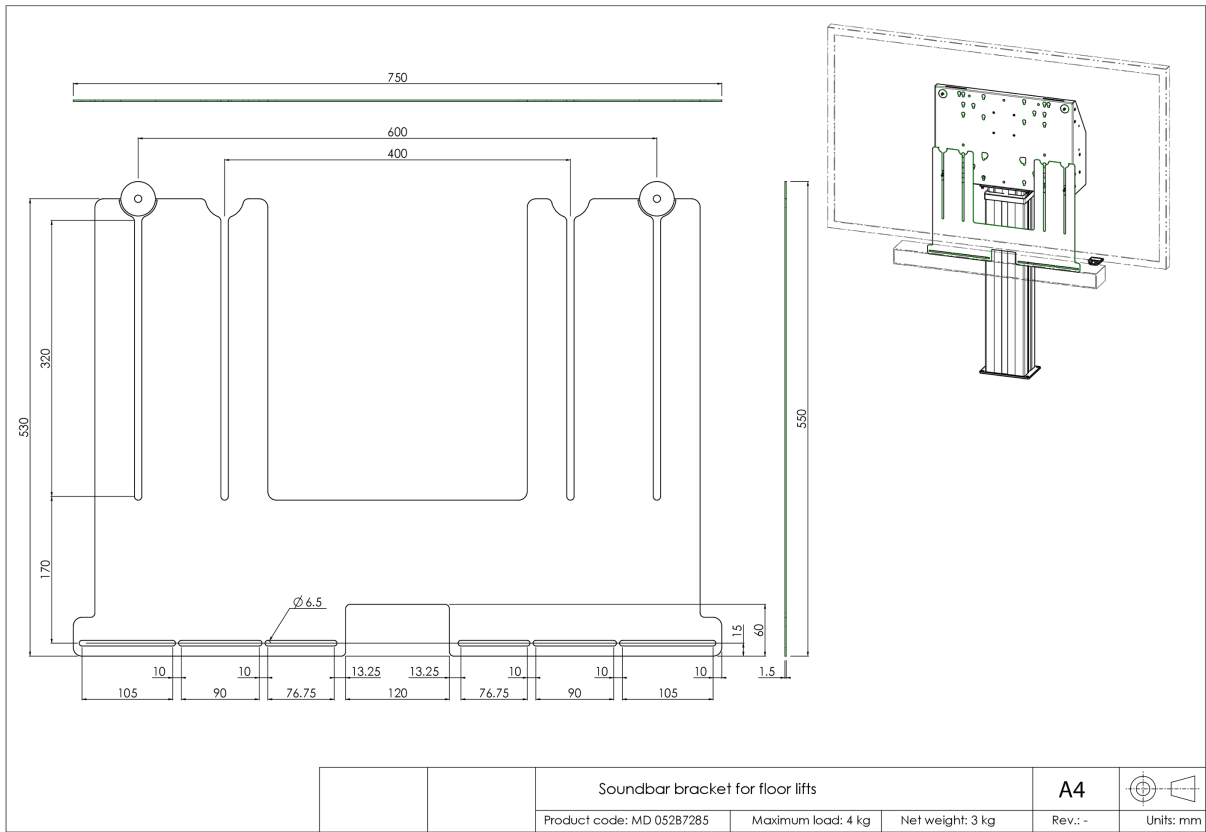

Konzole má šířku VESA 400x600 s maximální vzdáleností mezi středem dolních montážních otvorů VESA. Konzoli lze použít v kombinaci s adaptérovou sadou i pro největší velkoformátové displeje iiyama.

01 SPECIFIKACE

Type	Příslušenství k držáku
Number of screens	1
Screen size	32" - 86"
Váha max.	4kg / monitor

02 ROZMĚRY / HMOTNOST

Rozměry výrobku Š x V x D 750 x 530 x 1.5mm

Váha (bez balení) 4kg

Váha (s balením) 5kg

EAN code 4948570032297