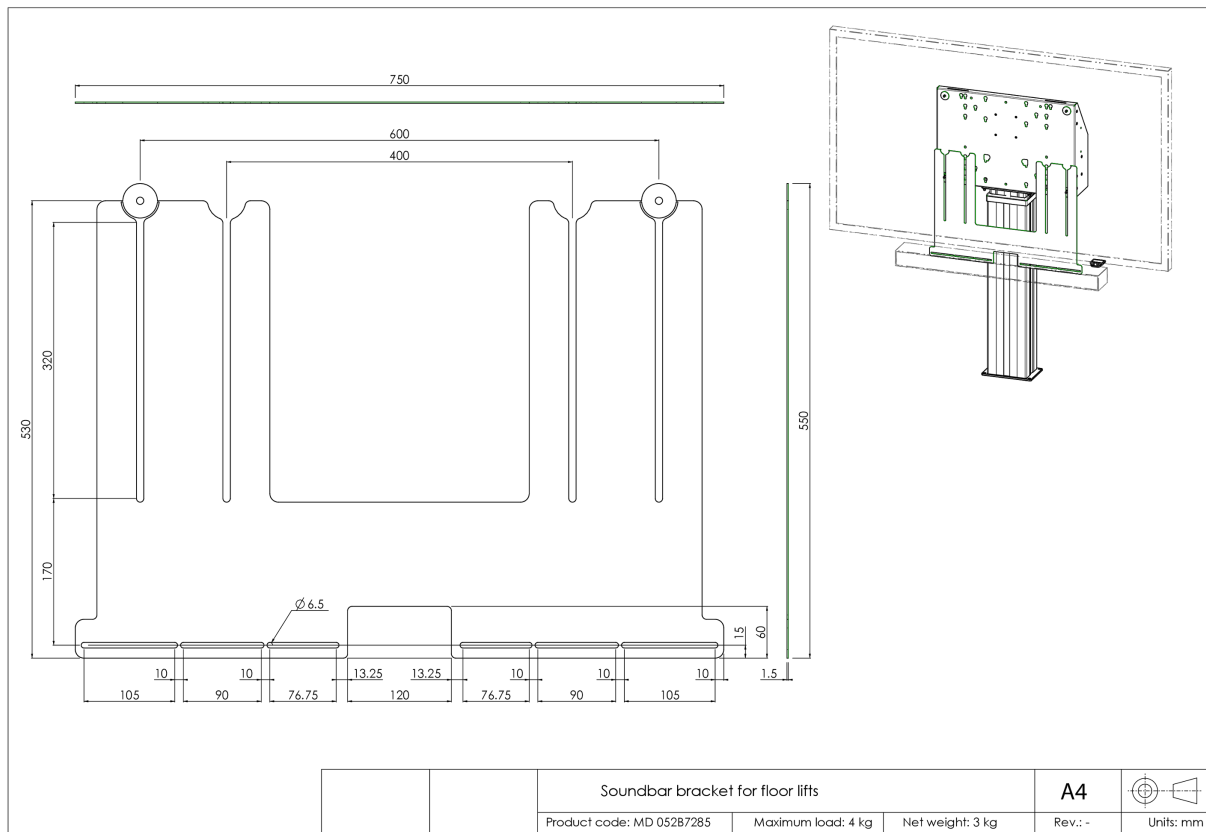

Univerzální reproduktor pro nástěnné a klasické držáky displejů.

Vylepšete zvuk klasického či nástěnného držáku na velkoformátové displeje iiyama tímto univerzálním reproduktorem a vychutnejte si mnohem lepší zvukový zážitek. Konzole Soundbar umožňuje instalovat a používat zvukový panel téměř na všech našich držácích. Samotné konzole je umístěna mezi zadní desku a dolní montážní šrouby panelu VESA.

Konzole má šířku VESA 400x600 s maximální vzdáleností mezi středem dolních montážních otvorů VESA. Konzoli lze použít v kombinaci s adaptérovou sadou i pro největší velkoformátové displeje iiyama.

01 SPECIFIKACE

Type	Příslušenství k držáku
Number of screens	1
Screen size	32" - 86"
Váha max.	4kg / monitor

02 ROZMĚRY / HMOTNOST

Rozměry výrobku Š x V x D 750 x 530 x 1.5mm

Váha (bez balení) 4kg

Váha (s balením) 5kg

EAN code 4948570032297