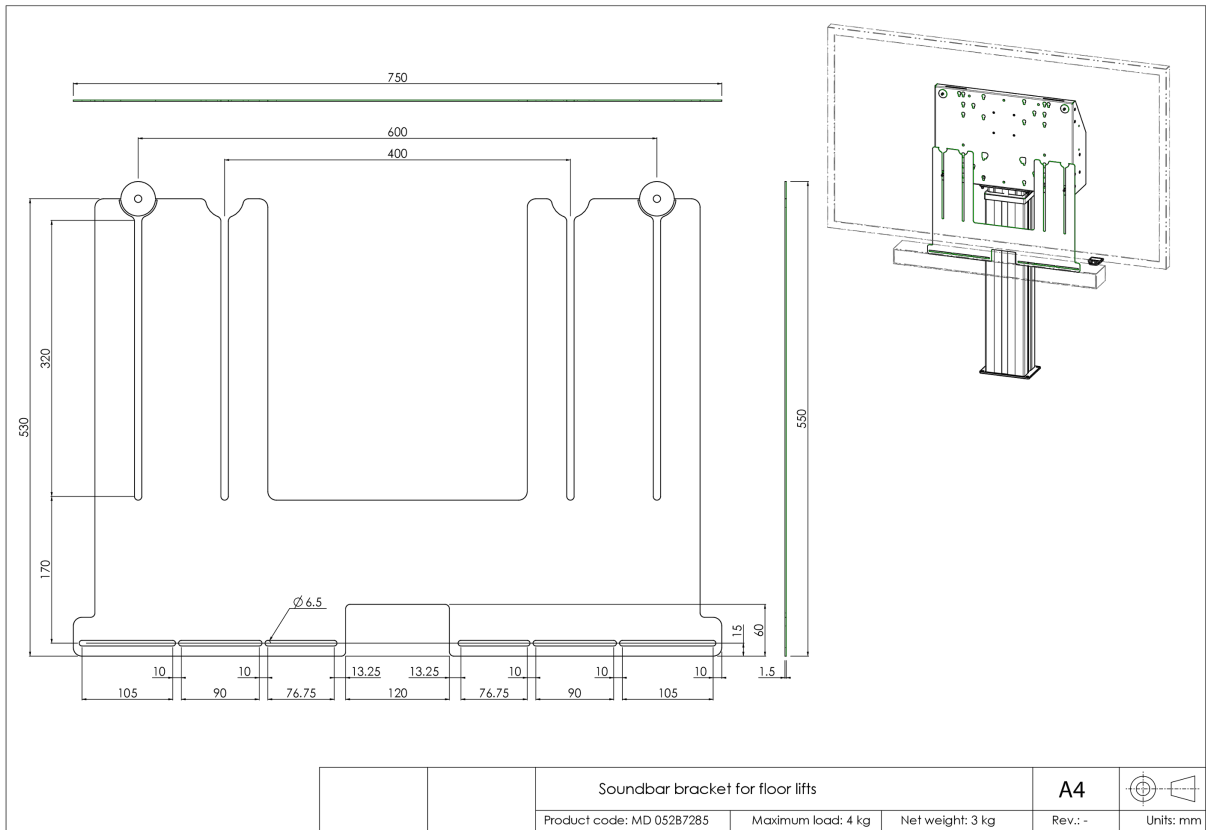

Konzole má šířku VESA 400x600 s maximální vzdáleností mezi středem dolních montážních otvorů VESA. Konzoli lze použít v kombinaci s adaptérovou sadou i pro největší velkoformátové displeje iiyama.

01 SPECIFIKACE

Type	Příslušenství k držáku
Number of screens	1
Screen size	32" - 86"
Váha max.	4kg / monitor

02 ROZMĚRY / HMOTNOST

Rozměry výrobku Š x V x D 750 x 530 x 1.5mm

Váha (bez balení) 4kg

Váha (s balením) 5kg

EAN code 4948570032297