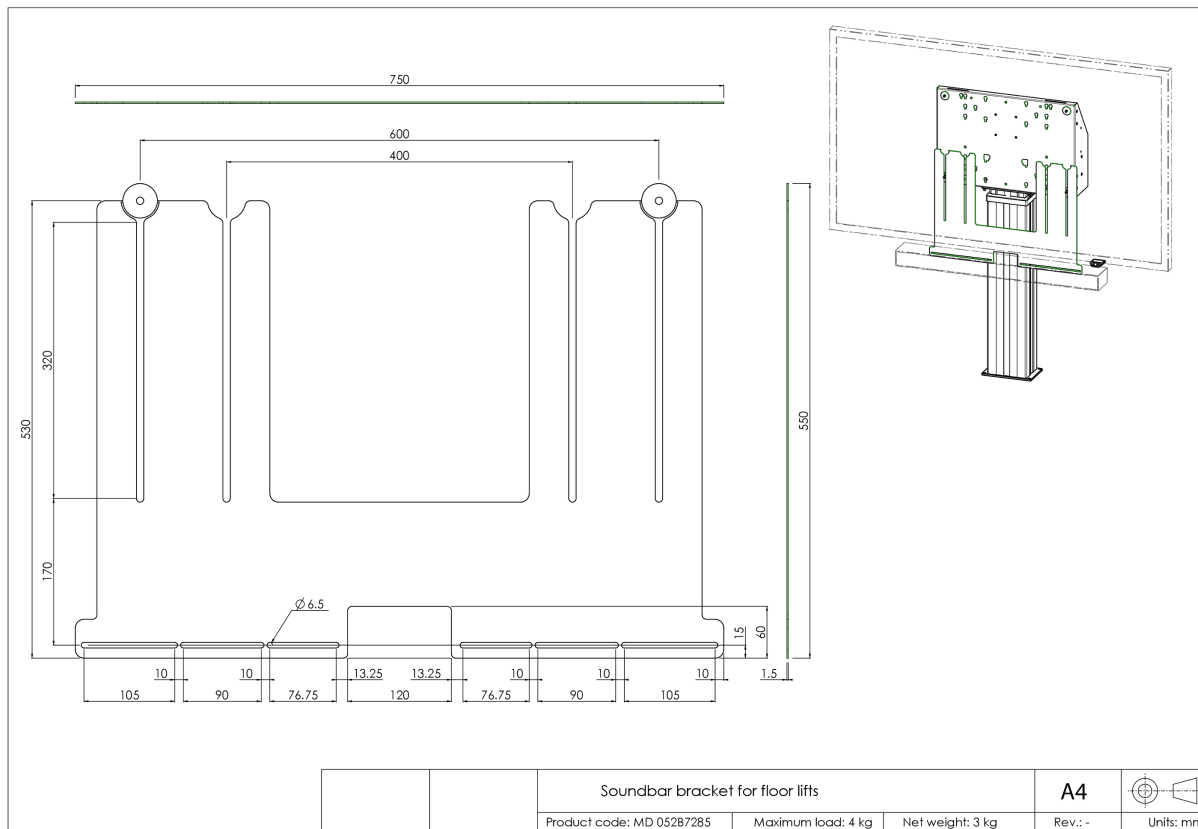

Универсальный кронштейн звуковой панели для моторизованных напольных и настенных креплений

Обновите звук вашего широкоформатного дисплея iiyama с моторизованным напольным/настенным креплением при помощи этого универсального кронштейна для звуковой панели и наслаждайтесь лучшим звучанием. Кронштейн звуковой панели позволяет устанавливать и использовать звуковую панель под дисплеем на наших (регулируемых по высоте) моторизованных напольных креплениях и настенных креплениях. Кронштейн звуковой панели устанавливается между задней панелью и дисплеем с помощью нижних крепежных болтов VESA.

Кронштейн имеет ширину VESA 400/600. Максимальное расстояние между центральными нижними монтажными отверстиями VESA и центральными монтажными отверстиями звуковой панели составляет 515 мм. Кронштейн можно использовать в сочетании с набором адаптеров для дисплеев с увеличенной монтажной схемой VESA. Работает с большинством звуковых панелей.

01 TECHNICAL SPECIFICATION

| Type | Аксессуары для напольного крепления |
|---------------------|-------------------------------------|
| Number of screens | 1 |
| Screen size | 32" - 86" |
| Max weight capacity | 4kg / монитор |

02 РАЗМЕР / ВЕС

Размер продукта Ш x В x Г 750 x 530 x 1.5мм

Вес (без упаковки) 4кг

Вес (с упаковкой) 5кг

EAN код 4948570032297

Все товарные знаки и торговые марки являются собственностью их владельцев и они защищены. Ошибки и изменения допускаются. Спецификации могут быть изменены без уведомления. Все LCD мониторы соответствуют стандарту ISO-9241-307:2008 по политике битых пикселей.