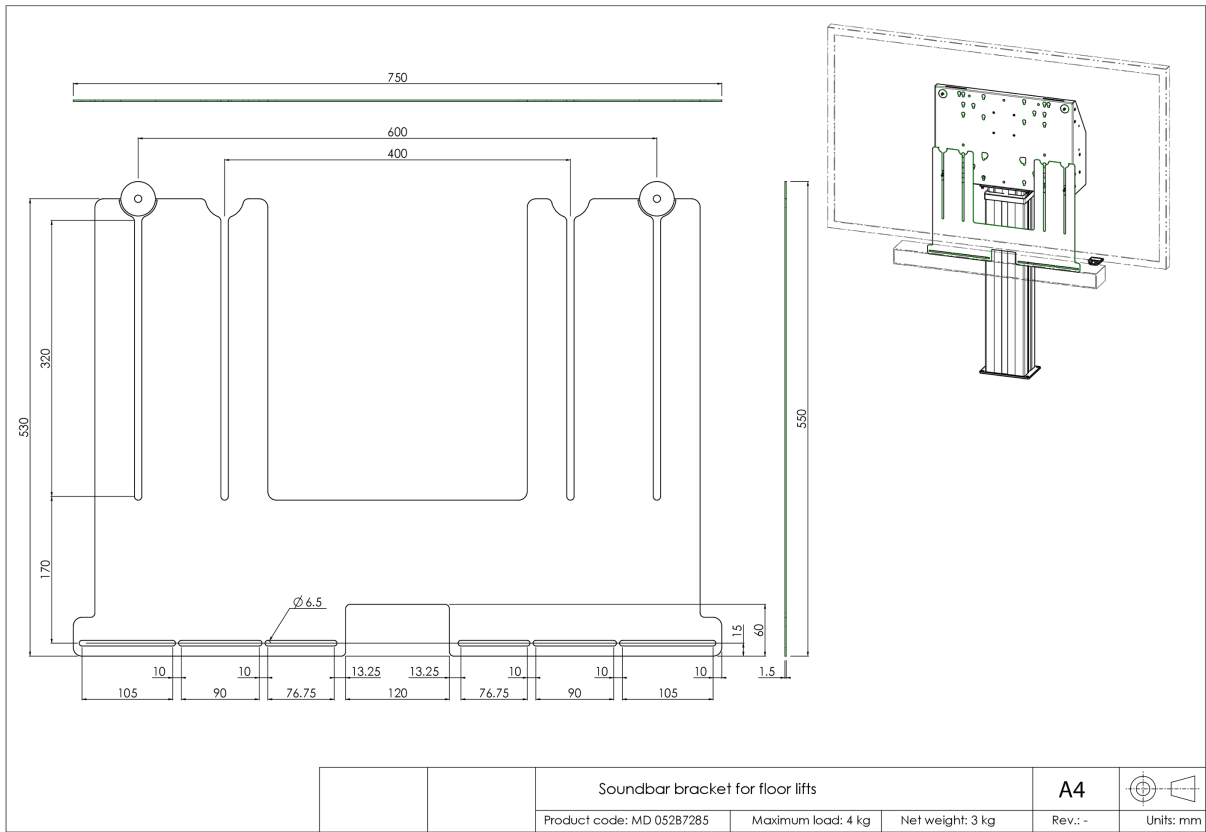

Кронштейн имеет ширину VESA 400/600. Максимальное расстояние между центральными нижними монтажными отверстиями VESA и центральными монтажными отверстиями звуковой панели составляет 515 мм. Кронштейн можно использовать в сочетании с набором адаптеров для дисплеев с увеличенной монтажной схемой VESA. Работает с большинством звуковых панелей.

01 TECHNICAL SPECIFICATION

| Type | Аксессуары для напольного крепления |
|---------------------|-------------------------------------|
| Number of screens | 1 |
| Screen size | 32" - 86" |
| Max weight capacity | 4kg / монитор |

02 РАЗМЕР / ВЕС

Размер продукта Ш x В x Г 750 x 530 x 1.5мм

Вес (без упаковки) 4кг

Вес (с упаковкой) 5кг

EAN код 4948570032297

Все товарные знаки и торговые марки являются собственностью их владельцев и они защищены. Ошибки и изменения допускаются. Спецификации могут быть изменены без уведомления. Все LCD мониторы соответствуют стандарту ISO-9241-307:2008 по политике битых пикселей.