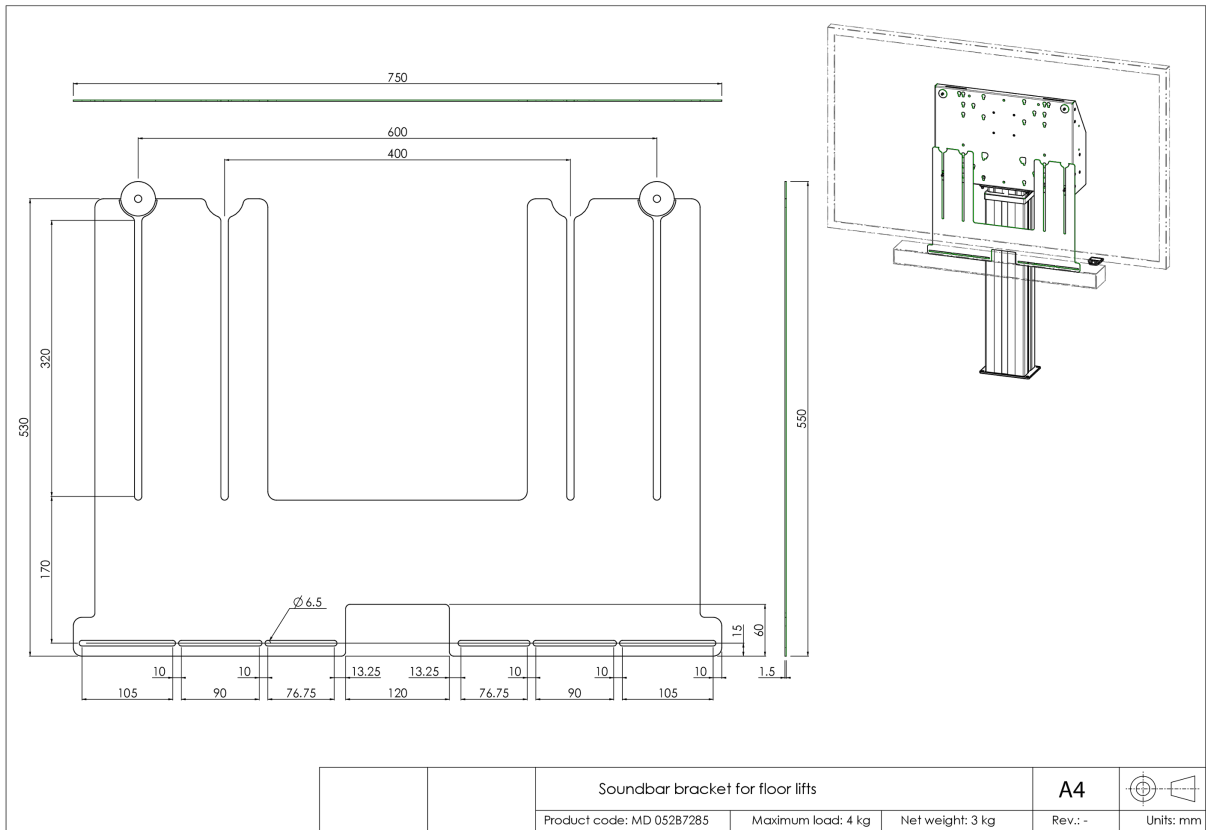

## Universele soundbar-beugel voor vloerliften en muurbeugels

Upgrade de audio van uw iiyama vloerlift of op muurbeugel gemonteerde grootformaat display met deze universele soundbar-beugel en geniet van een beter geluid. Met de soundbar-beugel kunt u een soundbar onder het scherm installeren en gebruiken op onze (in de hoogte verstelbare) vloerliften en muurbeugels. De soundbar-beugel wordt tussen de vloerplaat van de vloerlift en het display gemonteerd met behulp van de onderste VESA-bevestigingsbouten van het scherm.

De beugel heeft een VESA-breedte van 400/600. De maximale afstand tussen de onderste midden VESA-montagegaten en de middelste bevestigingsgaten van de soundbar is 515 mm. Voor beeldschermen met een groter VESA-bevestigingspatroon kan een beugel in combinatie met een adapterset worden gebruikt. Werkt met de meeste soundbars.

### 01 PRODUCT BROCHURE

Type	Vloer lift accessoire
Aantal schermen	1
Scherm formaat	32" - 86"
Max gewicht	4kg / monitor

## 02 AFMETINGEN / GEWICHT

Product afmetingen B x H x D 750 x 530 x 1.5mm

Gewicht (zonder doos) 4kg

Gewicht (inclusief doos) 5kg

EAN code 4948570032297

Alle handelsmerken zijn geregistreerd. Gegevens onder voorbehoud van zetfouten. Specificaties kunnen vooraf en zonder opgave van reden gewijzigd worden. Alle LCD-panels vallen onder ISO-9241-307:2008 inzake pixelfouten.