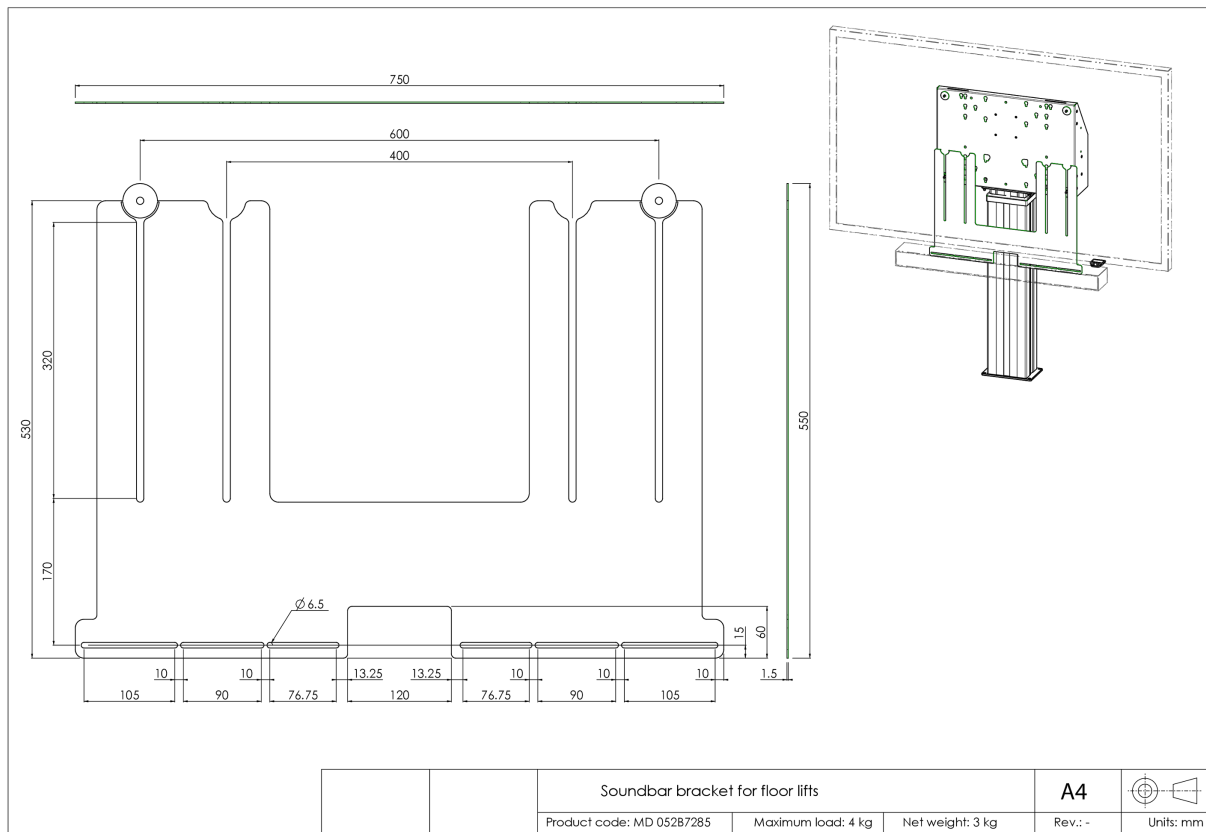

Universele soundbar-beugel voor vloerliften en muurbeugels

Upgrade de audio van uw iiyama vloerlift of op muurbeugel gemonteerde grootformaat display met deze universele soundbar-beugel en geniet van een beter geluid. Met de soundbar-beugel kunt u een soundbar onder het scherm installeren en gebruiken op onze (in de hoogte verstelbare) vloerliften en muurbeugels. De soundbar-beugel wordt tussen de vloerplaat van de vloerlift en het display gemonteerd met behulp van de onderste VESA-bevestigingsbouten van het scherm.

De beugel heeft een VESA-breedte van 400/600. De maximale afstand tussen de onderste midden VESA-montagegaten en de middelste bevestigingsgaten van de soundbar is 515 mm. Voor beeldschermen met een groter VESA-bevestigingspatroon kan een beugel in combinatie met een adapterset worden gebruikt. Werkt met de meeste soundbars.

01 DETAILS

Type	Vloer lift accessoire
Aantal schermen	1
Scherm formaat	32" - 86"
Max gewicht	4kg / monitor

02 AFMETINGEN / GEWICHT

Product afmetingen B x H x D 750 x 530 x 1.5mm

Gewicht (zonder doos) 4kg

Gewicht (inclusief doos) 5kg