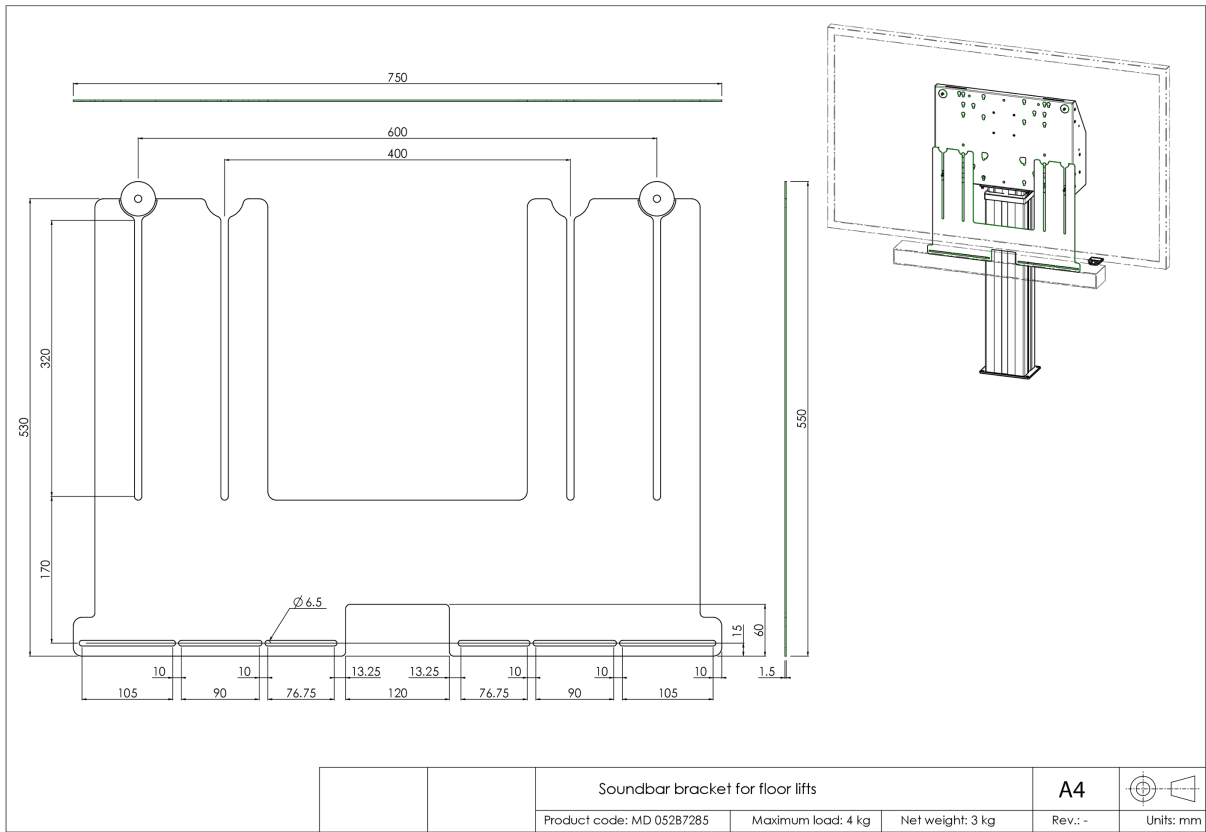

Alle handelsmerken zijn geregistreerd. Gegevens onder voorbehoud van zetfouten. Specificaties kunnen vooraf en zonder opgave van reden gewijzigd worden. Alle LCD-panels vallen onder ISO-9241-307:2008 inzake pixelfouten.

© IIYAMA CORPORATION. ALL RIGHTS RESERVED