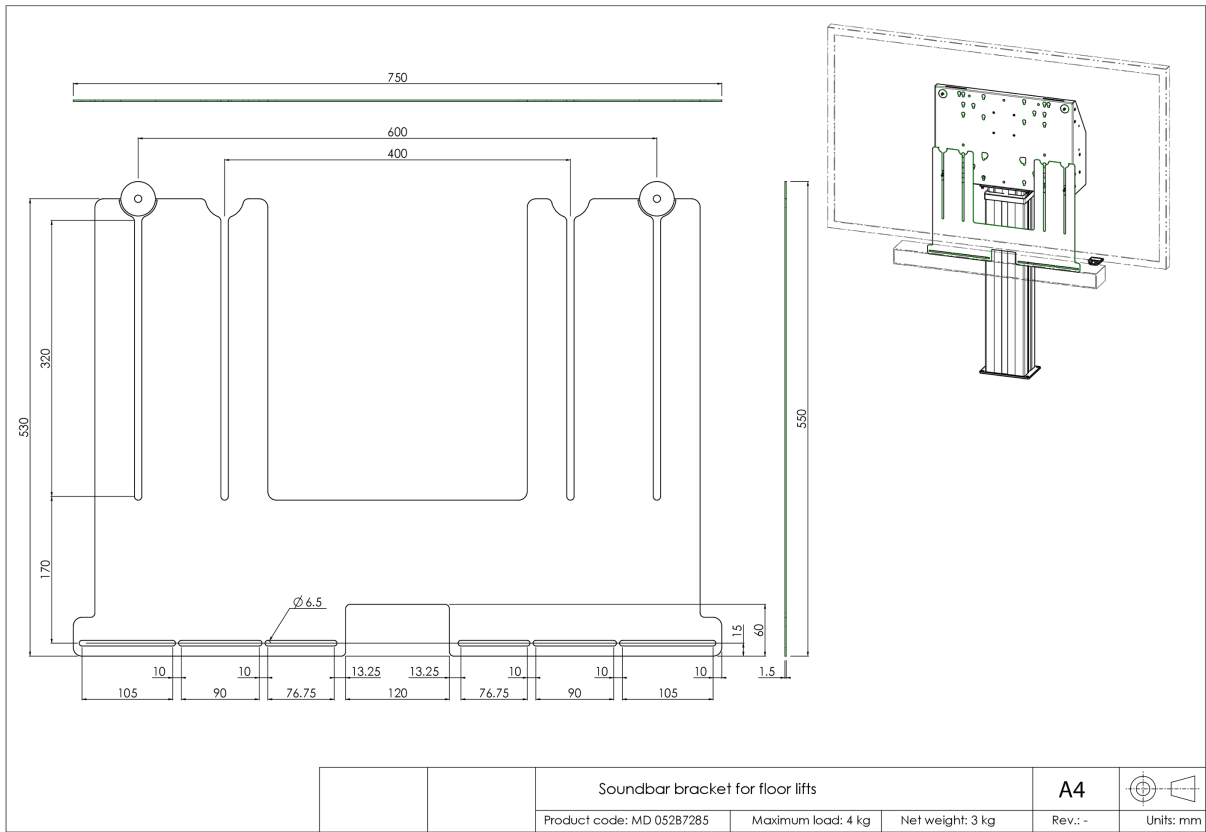

## Universele soundbar-beugel voor vloerliften en muurbeugels

Upgrade de audio van uw iiyama vloerlift of op muurbeugel gemonteerde grootformaat display met deze universele soundbar-beugel en geniet van een beter geluid. Met de soundbar-beugel kunt u een soundbar onder het scherm installeren en gebruiken op onze (in de hoogte verstelbare) vloerliften en muurbeugels. De soundbar-beugel wordt tussen de vloerplaat van de vloerlift en het display gemonteerd met behulp van de onderste VESA-bevestigingsbouten van het scherm.

De beugel heeft een VESA-breedte van 400/600. De maximale afstand tussen de onderste midden VESA-montagegaten en de middelste bevestigingsgaten van de soundbar is 515 mm. Voor beeldschermen met een groter VESA-bevestigingspatroon kan een beugel in combinatie met een adapterset worden gebruikt. Werkt met de meeste soundbars.

### 01 PRODUCT BROCHURE

Type	Vloer lift accessoire
Aantal schermen	1
Scherm formaat	32" - 86"
Max gewicht	4kg / monitor

## 02 AFMETINGEN / GEWICHT

Product afmetingen B x H x D 750 x 530 x 1.5mm

Gewicht (zonder doos) 4kg

Gewicht (inclusief doos) 5kg

EAN code 4948570032297

Alle handelsmerken zijn geregistreerd. Gegevens onder voorbehoud van zetfouten. Specificaties kunnen vooraf en zonder opgave van reden gewijzigd worden. Alle LCD-panels vallen onder ISO-9241-307:2008 inzake pixelfouten.