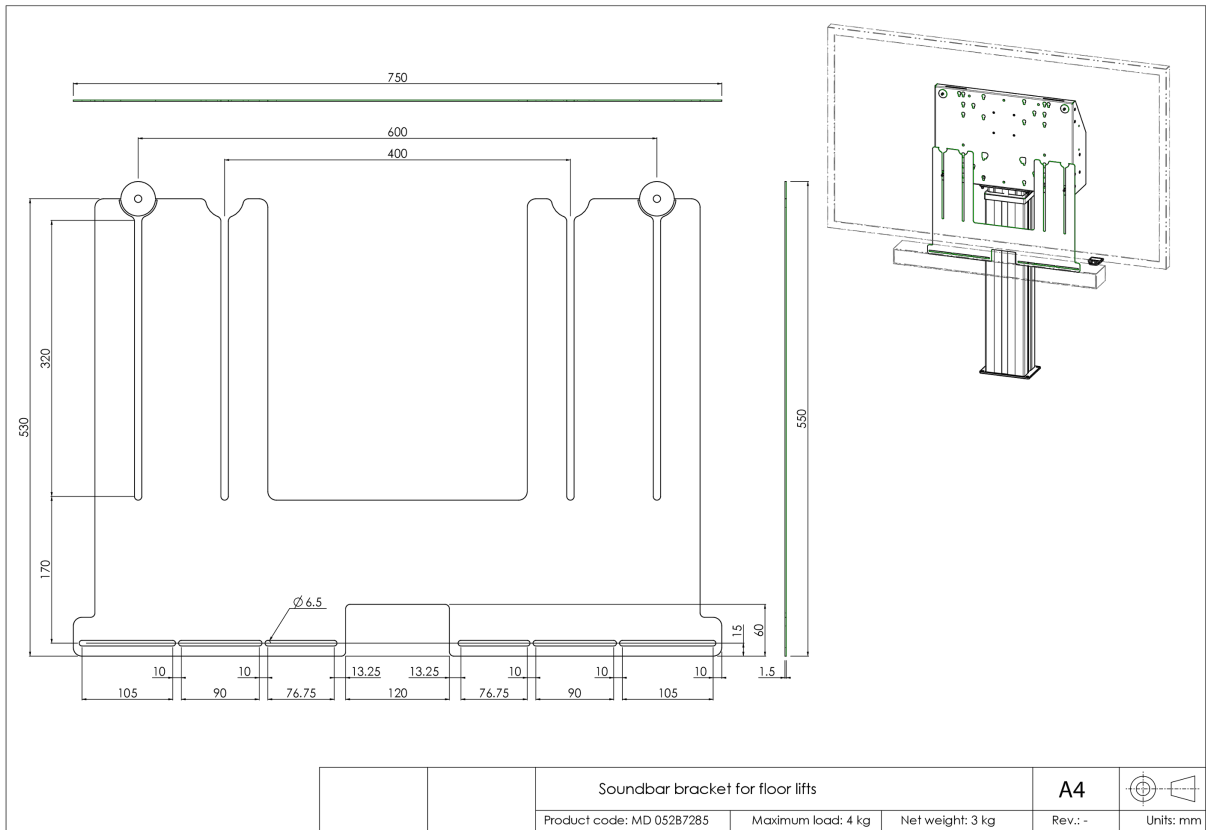

Fixation de barre de son universelle pour les supports de sol et supports mural

Mettez à jour l'audio de votre Lift de sol iiyama avec ce support de barre de son universel et profitez d'un meilleur son. Le support de barre de son vous permet d'installer et d'utiliser une barre de son sous le moniteur sur nos supports de sol (réglables en hauteur) et supports mural. Le support de barre de son se fixe entre la plaque arrière du support de sol/support mural et le moniteur en utilisant les boulons de fixation VESA du moniteur.

Le support a une largeur VESA de 400/600. La distance maximale entre les trous de montage VESA et les trous de montage de la barre de son est de 515mm. Le support peut être combiné à un set d'adaptateurs pour les moniteurs avec un support de montage VESA plus grand. Fonctionne avec la plupart des barres de son.

01 LES SPÉCIFICATIONS

Type	Accessoire de levage au sol
Nombre d'écrans	1
Taille d'écran	32" - 86"
Max poids	4kg / moniteur

02 DIMENSIONS / POIDS

Dimensions produit L x H x P 750 x 530 x 1.5mm

Poids (sans boîte) 4kg