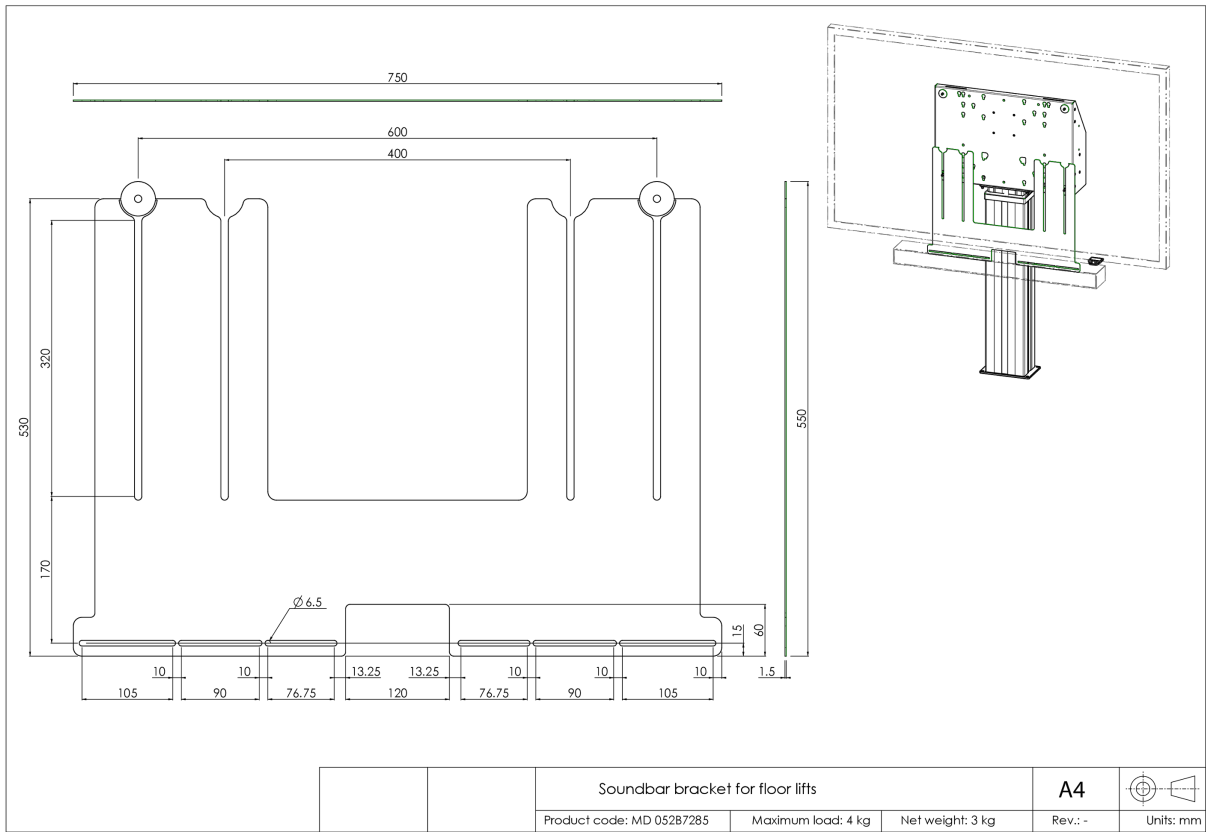

## Fixation de barre de son universelle pour les supports de sol et supports mural

Mettez à jour l'audio de votre Lift de sol iiyama avec ce support de barre de son universel et profitez d'un meilleur son. Le support de barre de son vous permet d'installer et d'utiliser une barre de son sous le moniteur sur nos supports de sol (réglables en hauteur) et supports mural. Le support de barre de son se fixe entre la plaque arrière du support de sol/support mural et le moniteur en utilisant les boulons de fixation VESA du moniteur.

Le support a une largeur VESA de 400/600. La distance maximale entre les trous de montage VESA et les trous de montage de la barre de son est de 515mm. Le support peut être combiné à un set d'adaptateurs pour les moniteurs avec un support de montage VESA plus grand. Fonctionne avec la plupart des barres de son.

### 01 LES SPÉCIFICATIONS

Couleur	noir
Type	Accessoire les supports de sol
Scherm formaat	32" - 86"
Max poids	4kg / moniteur

## 02 DIMENSIONS / POIDS

Dimensions produit L x H x P 750 x 530 x 1.5mm

Poids (sans boîte) 4kg

Poids (avec boîte) 5kg

Code EAN 4948570032297

Toutes les marques nommées sur ce site sont des marques déposées. iiyama ne pourra être tenu responsable d'éventuelles erreurs ou omissions contenues sur ce site. Tous les écrans LCD iiyama sont conformes à la norme ISO-9241-307:2008 pour ce qui concerne les défauts de pixel.