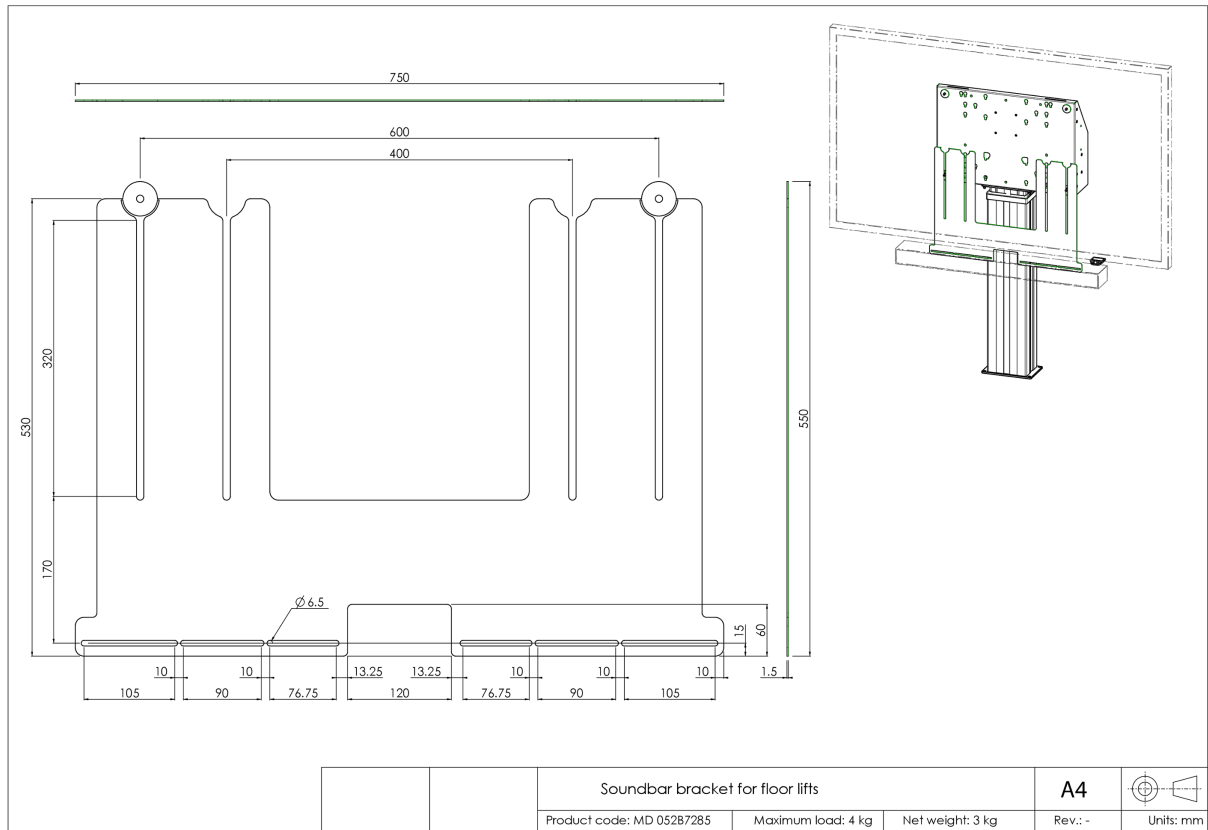

## Fixation de barre de son universelle pour les supports de sol et supports mural

Mettez à jour l'audio de votre Lift de sol iiyama avec ce support de barre de son universel et profitez d'un meilleur son. Le support de barre de son vous permet d'installer et d'utiliser une barre de son sous le moniteur sur nos supports de sol (réglables en hauteur) et supports mural. Le support de barre de son se fixe entre la plaque arrière du support de sol/support mural et le moniteur en utilisant les boulons de fixation VESA du moniteur.

Le support a une largeur VESA de 400/600. La distance maximale entre les trous de montage VESA et les trous de montage de la barre de son est de 515mm. Le support peut être combiné à un set d'adaptateurs pour les moniteurs avec un support de montage VESA plus grand. Fonctionne avec la plupart des barres de son.

### 01 LES SPÉCIFICATIONS

Couleur	noir
Type	Accessoire les supports de sol
Scherm formaat	32" - 86"
Max poids	4kg / moniteur

## 02 DIMENSIONS / POIDS

Dimensions produit L x H x P 750 x 530 x 1.5mm

Poids (sans boîte) 4kg

Poids (avec boîte) 5kg

Code EAN 4948570032297

Toutes les marques nommées sur ce site sont des marques déposées. iiyama ne pourra être tenu responsable d'éventuelles erreurs ou omissions contenues sur ce site. Tous les écrans LCD iiyama sont conformes à la norme ISO-9241-307:2008 pour ce qui concerne les défauts de pixel.