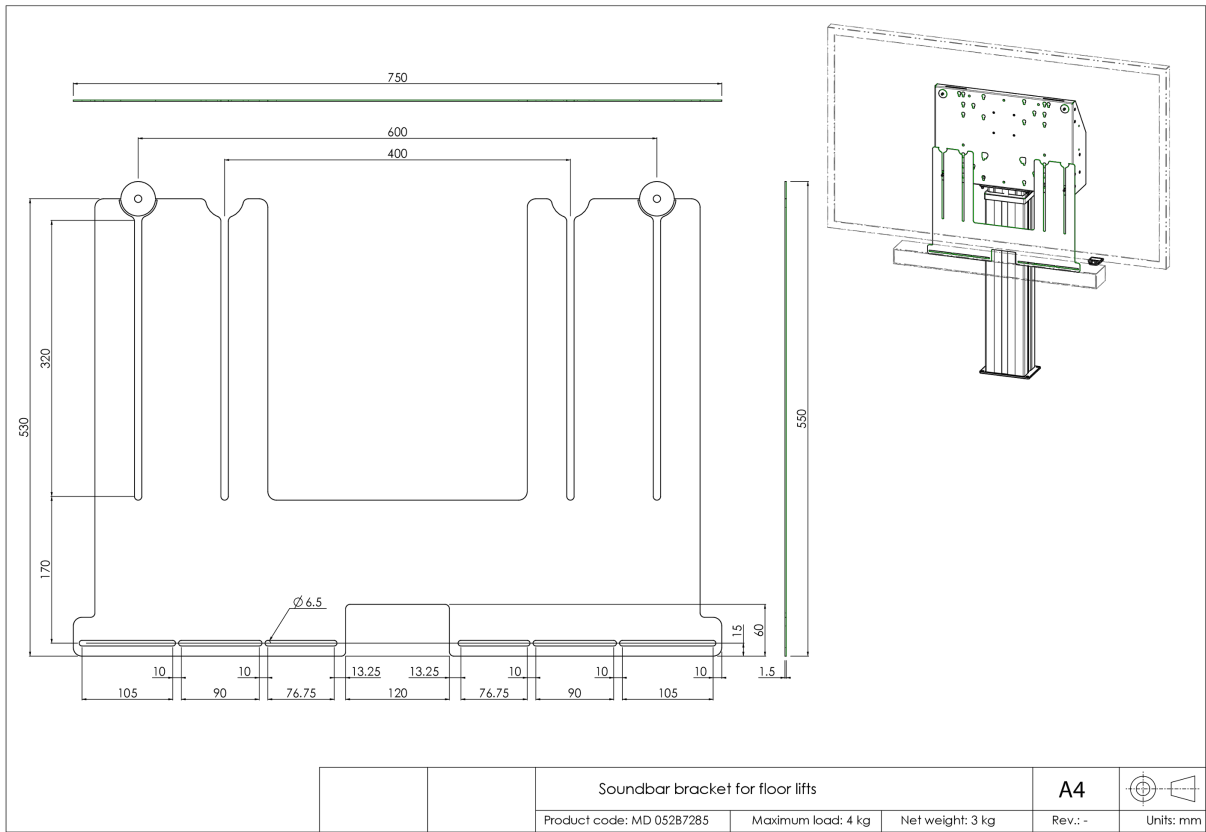

Fixation de barre de son universelle pour les supports de sol et supports mural

Mettez à jour l'audio de votre Lift de sol iiyama avec ce support de barre de son universel et profitez d'un meilleur son. Le support de barre de son vous permet d'installer et d'utiliser une barre de son sous le moniteur sur nos supports de sol (réglables en hauteur) et supports mural. Le support de barre de son se fixe entre la plaque arrière du support de sol/support mural et le moniteur en utilisant les boulons de fixation VESA du moniteur.

Le support a une largeur VESA de 400/600. La distance maximale entre les trous de montage VESA et les trous de montage de la barre de son est de 515mm. Le support peut être combiné à un set d'adaptateurs pour les moniteurs avec un support de montage VESA plus grand. Fonctionne avec la plupart des barres de son.

01 LES SPÉCIFICATIONS

Type	Accessoire de levage au sol
Nombre d'écrans	1
Taille d'écran	32" - 86"
Max poids	4kg / moniteur

02 DIMENSIONS / POIDS

Dimensions produit L x H x P 750 x 530 x 1.5mm

Poids (sans boîte) 4kg