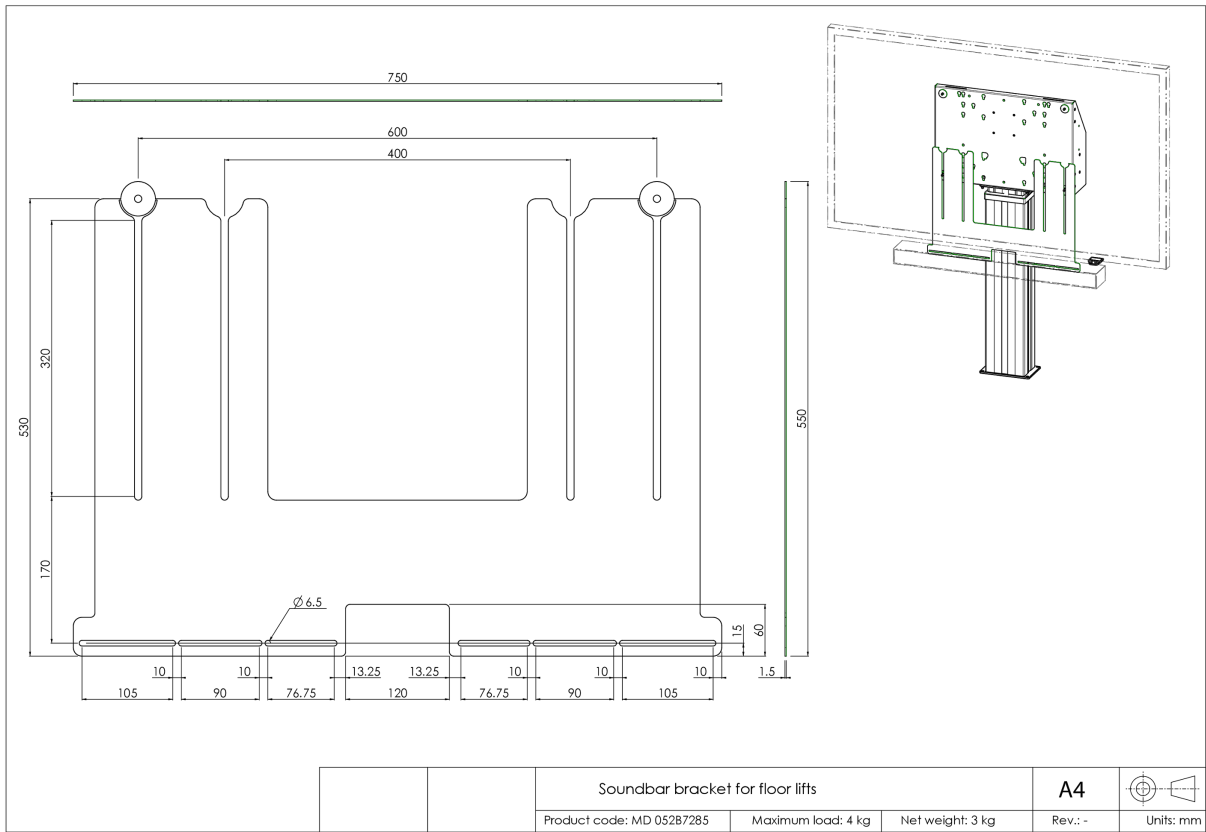

### Fixation de barre de son universelle pour les supports de sol et supports mural

Mettez à jour l'audio de votre Lift de sol iiyama avec ce support de barre de son universel et profitez d'un meilleur son. Le support de barre de son vous permet d'installer et d'utiliser une barre de son sous le moniteur sur nos supports de sol (réglables en hauteur) et supports mural. Le support de barre de son se fixe entre la plaque arrière du support de sol/support mural et le moniteur en utilisant les boulons de fixation VESA du moniteur.

Le support a une largeur VESA de 400/600. La distance maximale entre les trous de montage VESA et les trous de montage de la barre de son est de 515mm. Le support peut être combiné à un set d'adaptateurs pour les moniteurs avec un support de montage VESA plus grand. Fonctionne avec la plupart des barres de son.

#### 01 LES SPÉCIFICATIONS

Type	Accessoire de levage au sol
Nombre d'écrans	1
Taille d'écran	32" - 86"
Max poids	4kg / moniteur

## 02 DIMENSIONS / POIDS

Dimensions produit L x H x P 750 x 530 x 1.5mm

Poids (sans boîte) 4kg

Poids (avec boîte) 5kg

Code EAN 4948570032297

Toutes les marques nommées sur ce site sont des marques déposées. iiyama ne pourra être tenu responsable d'éventuelles erreurs ou omissions contenues sur ce site. Tous les écrans LCD iiyama sont conformes à la norme ISO-9241-307:2008 pour ce qui concerne les défauts de pixel.