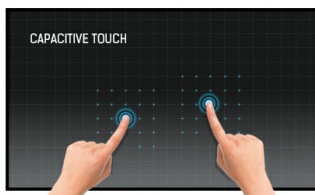

17" Projective Capacitive 10pt touchscreen

Iiyama's ProLite T1732MSC is een 17" LCD-monitor voorzien van een glazen capacitive touch-interface. Hiermee zijn duurzaamheid, krasbestendigheid en perfect beeld gewaarborgd. De touch-interface blijft zelfs bij eventuele krassen volledig functioneel. De robuuste stabiele monitorvoet zorgt voor de optimale werkpositie en de aan onderzijde gepositioneerde bedieningsknoppen kunnen tegen ongewenste monitorwijzigingen vergrendeld worden. Ook kan de touch-interface tijdelijk uitgeschakeld worden, b.v. tijdens het schoonmaken van het LCD-panel. Deze volledig glazen panel-voorzijde is een lust voor het oog, zowel uit oogmerk van design, maar ook qua panel-specificaties. Verkrijgbaar in zwart en wit.

Touch technology - Capacitive

Deze technologie functioneert met een glasplaat voorzien van een sensor-matrix. Het geheel is geïntegreerd in het LCD-panel. Een aanraking wordt waargenomen doordat uw vinger (met of zonder handschoen) een minuscuul elektrisch signaal afgeeft aan deze sensor-matrix als u het glas aanraakt. Deze extra glaslaag maakt deze techniek uiterst duurzaam en betrouwbaar. Het systeem blijft zelfs werken als het glas is ingekrast. Het biedt ultieme beeldkwaliteit en wordt aangestuurd door een vinger (ook in latex handschoenen) of een speciale stylus.

Design	Edge to edge glass
Beelddiagonaal	17", 43cm
Paneel	TN LED
Resolutie	1280 x 1024 (1.3 megapixel)
Beeldverhouding	5:4
Paneel helderheid	250 cd/m ²
Helderheid	225 cd/m ² met touch panel
Licht overdracht	90%
Statisch contrast	1 000:1 met touch panel
Reactietijd (GTG)	5ms
Inkijkhoek	horizontaal/verticaal: 170°/160°, rechts/links: 85°/85°, naar boven/onderen: 80°/80°
Kleurondersteuning	16.7mln
Horizontale frequentie	31,4 - 80kHz
Zichtbaar formaat	338 x 270.5mm, 13.3 x 10.6"
Pixel pitch	0.264mm
Kleur behuizing en afwerking	zwart, mat