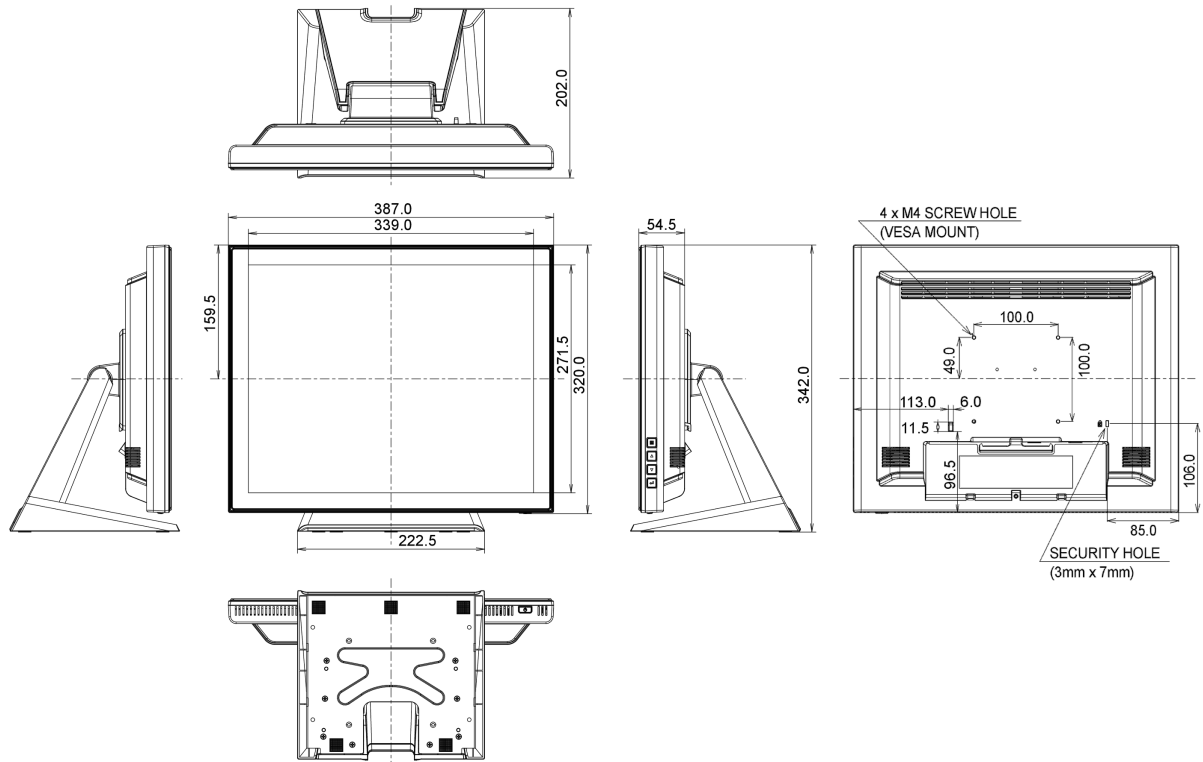

REACH SVHC meer dan 0.1%: Lood

10 AFMETINGEN / GEWICHT

Product afmetingen B x H x D 387 x 342 x 202mm

Gewicht (zonder doos) 5.6kg

Alle handelsmerken zijn geregistreerd. Gegevens onder voorbehoud van zetfouten. Specificaties kunnen vooraf en zonder opgave van reden gewijzigd worden. Alle LCD-panels vallen onder ISO-9241-307:2008 inzake pixelfouten.