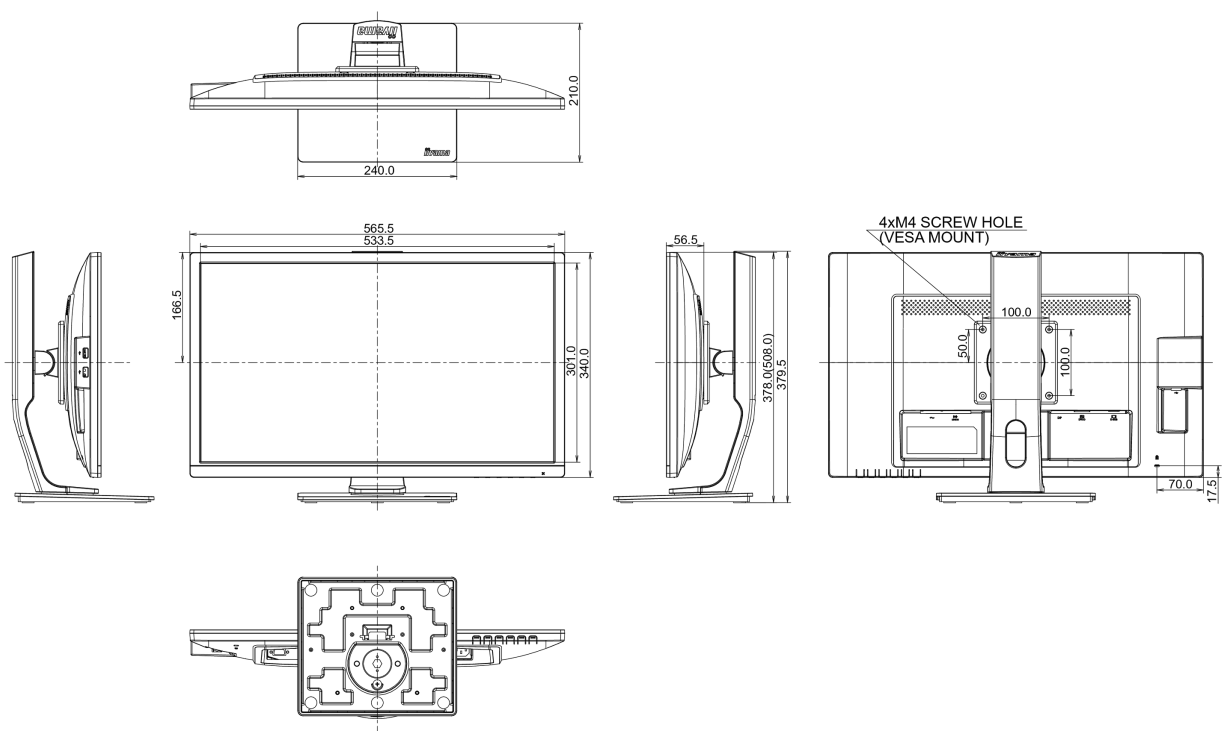

Kablovi

Strujni kabl, DVI, USB, Audio, DP

Ostalo

kratko uputstvo, bezbednosni vodič

06 UPRAVLJANJE NAPAJANJEM

Napajanje

interna

Potrošnja energije

% 1W tipično, 0.5W stand by, 0.5W isključen

07 ODRŽIVOST

Propisi

TCO Sertifikat, CE, TÜV-GS, EAC, VCCI-B, RoHS podrška, ErP, WEEE, REACH

REACH SVHC

iznad 0.1%: Olova

08 DIMENZIJE / TEŽINA

Dimenzije proizvoda Š x V x D

565.5 x 378 (508) x 210mm

Dimenzije kutije Š x V x D

693 x 420 x 190mm

Težina (bez kutije)

5.2kg

EAN kod

4948570113873

All trademarks and registered trademarks acknowledged. E & O E. Specification subject to change without notice. All LCD's comply with ISO-9241-307:2008 in connection with pixel defects.

© IYAMA CORPORATION. ALL RIGHTS RESERVED

14.05.2025 03:28:19