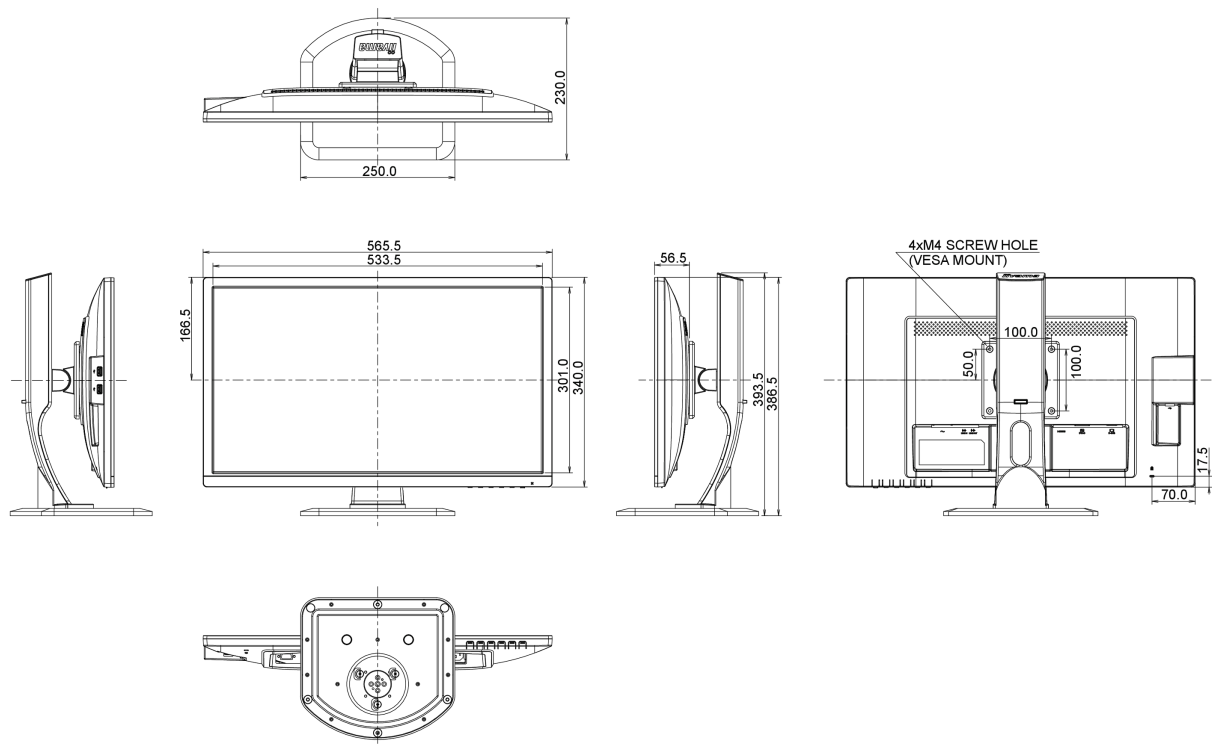

## 08 РАЗМЕР / ВЕС

Размер продукта Ш x В x Г

565.5 x 386.5 (516.5) x 230мм

Вес (без упаковки)

5.2кг

EAN код

4948570113873