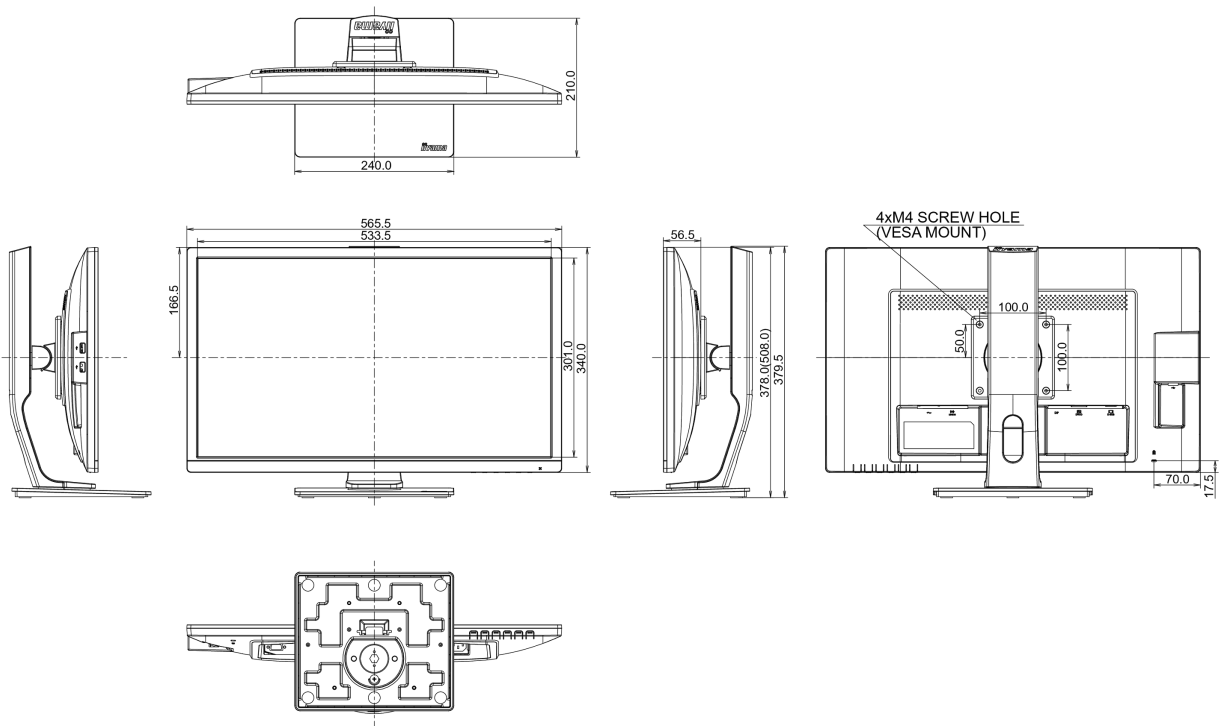

04 MECHANISME

Positieaanpassingen	hoogte, pivot (rotatie), draaien, kantelen
Hoogte-instelling	130mm
Rotatie	90°
Draaibare voet	90°; 45° links; 45° rechts
Kantelhoek	22° omhoog; 5° omlaag
VESA montage	100 x 100mm

08 AFMETINGEN / GEWICHT**Product afmetingen B x H x D**

565.5 x 378 (508) x 210mm

Doos afmetingen B x H x D

693 x 420 x 190mm

Gewicht (zonder doos)

5.2kg

EAN code

4948570113873