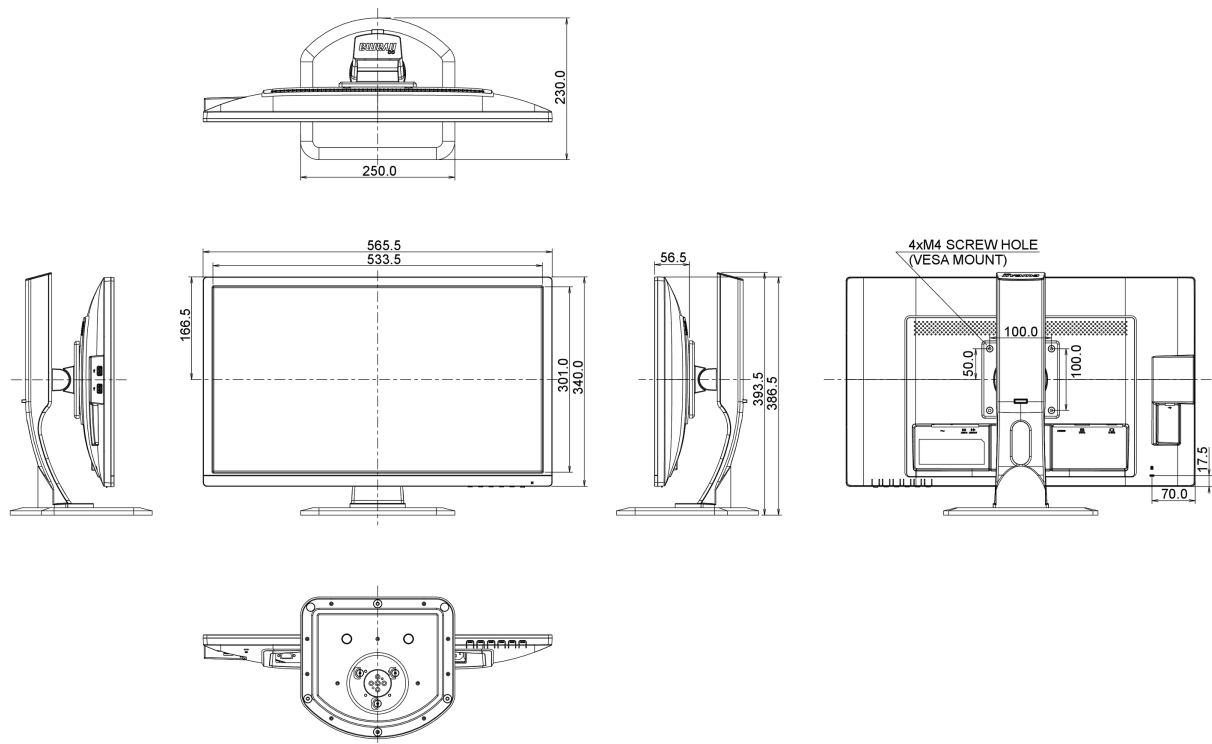

## 04 ASPECTOS MECÁNICOS

Soporte de altura regulable	altura, pivote (rotación), giro, inclinación
Ajuste de altura	130mm
Rotación (función de pivote)	90°
Soporte giratorio	90°; 45° izquierdo; 45° derecho
Ángulo de inclinación	22° arriba; 5° abajo
Montaje VESA	100 x 100mm

## 08 DIMENSIONES / PESO

Producto dimensiones W x H x D	565.5 x 386.5 (516.5) x 230mm
Peso (sin caja)	5.2kg
Código EAN	4948570113873