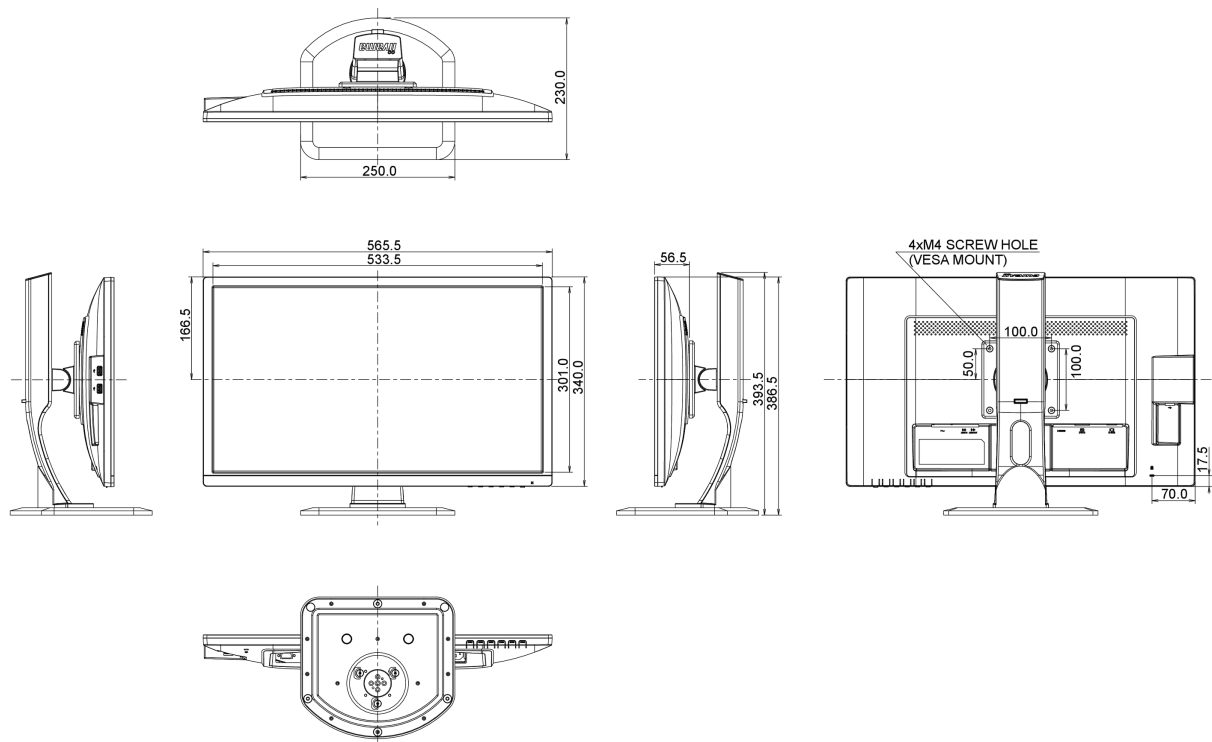

## 08 ROZMĚRY / HMOTNOST

Rozměry výrobku Š x V x D

565.5 x 386.5 (516.5) x 230mm

Váha (bez balení)

5.2kg

EAN code

4948570113873