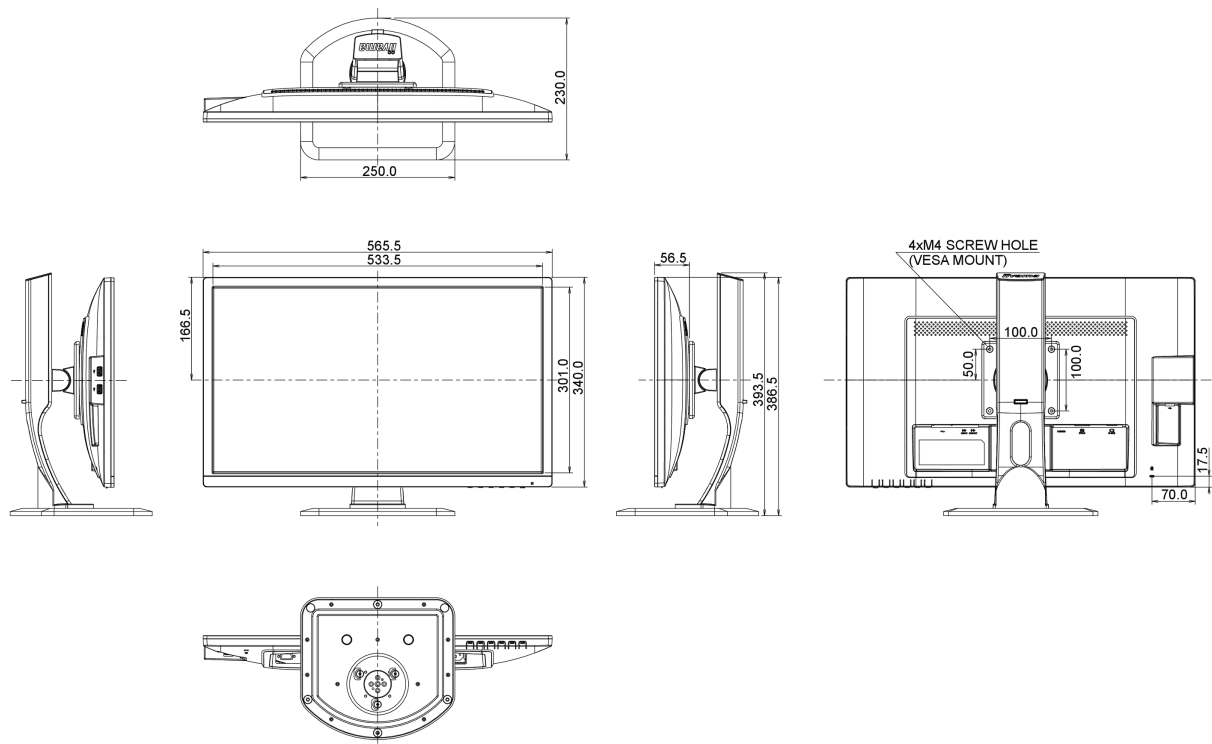

Согласно регламенту REACH, содержание особо опасных веществ (SVHC) - свинца, превышает 0,1%

08 РАЗМЕР / ВЕС

Размер продукта Ш x В x Г

565.5 x 386.5 (516.5) x 230мм

Вес (без упаковки)

5.2кг

EAN код

4948570113873