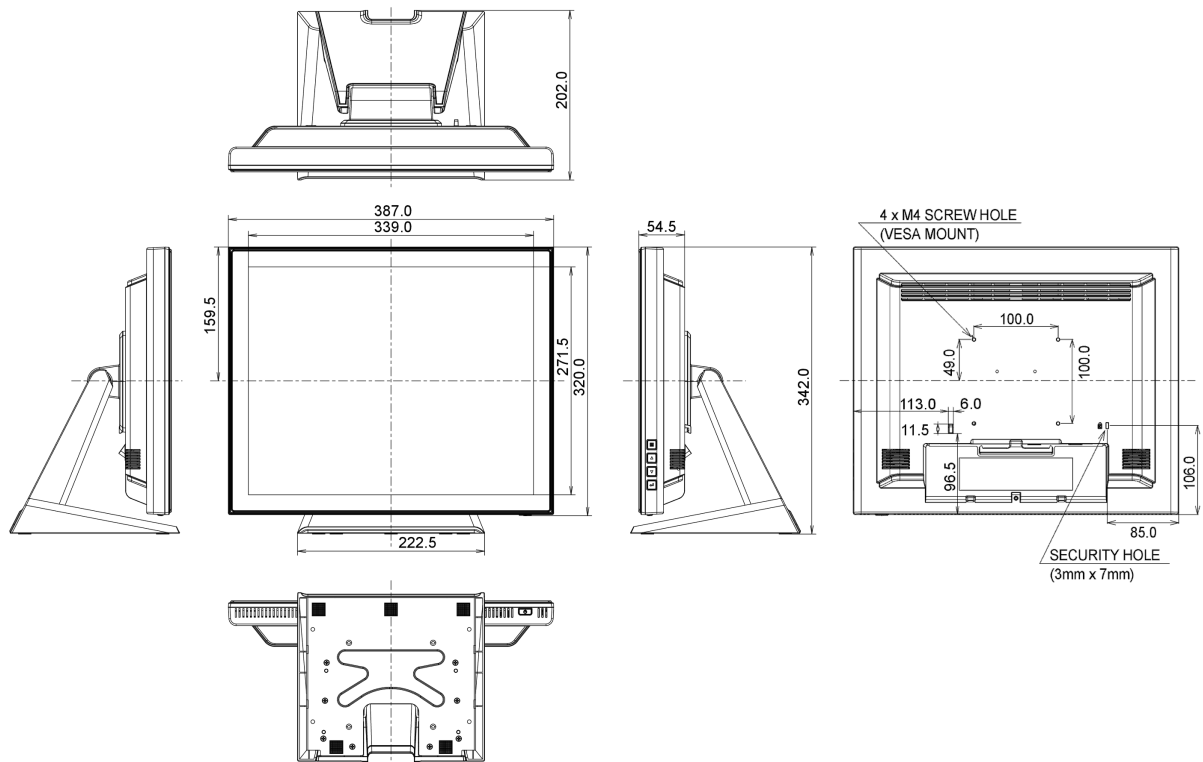

## 10 AFMETINGEN / GEWICHT

Product afmetingen B x H x D	387 x 342 x 202mm
Gewicht (zonder doos)	5.6kg
EAN code	4948570113354

Alle handelsmerken zijn geregistreerd. Gegevens onder voorbehoud van zetfouten. Specificaties kunnen vooraf en zonder opgave van reden gewijzigd worden. Alle LCD-panels vallen onder ISO-9241-307:2008 inzake pixelfouten.