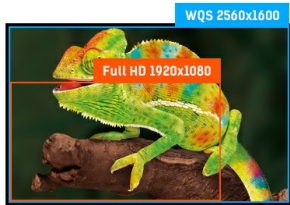

30" AH-IPS LED-backlit screen capable of displaying 109% AdobeRGB, 146% sRGB and 104% NTSC colours

The high colour gamut iiyama XB3070WQS is the perfect choice for graphic and web-design. It features WQS (2560 x 1600) resolution offering huge workspace allowing users to display and manipulate multiple applications at the same time. The AH-IPS matrix guarantees high performance with accurate and consistent colour reproduction, wide viewing angles and a fast response time. Optimal viewing comfort is guaranteed by the height adjustable stand.

01 ХАРАКТЕРИСТИКИ ДИСПЛЕЯ

Диагональ	30", 75.6см
Панель	AH-IPS LED, матовый
Разрешение	2560 x 1600 (4.1 megapixel WQS)
Соотношение сторон	16:10
Яркость	350 cd/m ² стандарт
Контрастность	1 000:1 стандарт
Расширенная контрастность	5M:1
Время отклика (GTG)	5мс
Видимая область	горизонталь/вертикаль: 178°/178°, право/лево: 89°/89°, вверх/вниз: 89°/89°
Поддержка цвета	16.7mIn 8bit (6bit + Hi-FRC) (AdobeRGB: 109%, sRGB: 146%, 104% (NTSC))
Частота горизонтальной развертки	24 - 80кГц
Частота вертикальной развертки	55 - 75Гц
Видимая область Ш x В	641.3 x 400.8мм, 25.2 x 15.8"
Размер пикселя	0.251мм
Colour	матовый