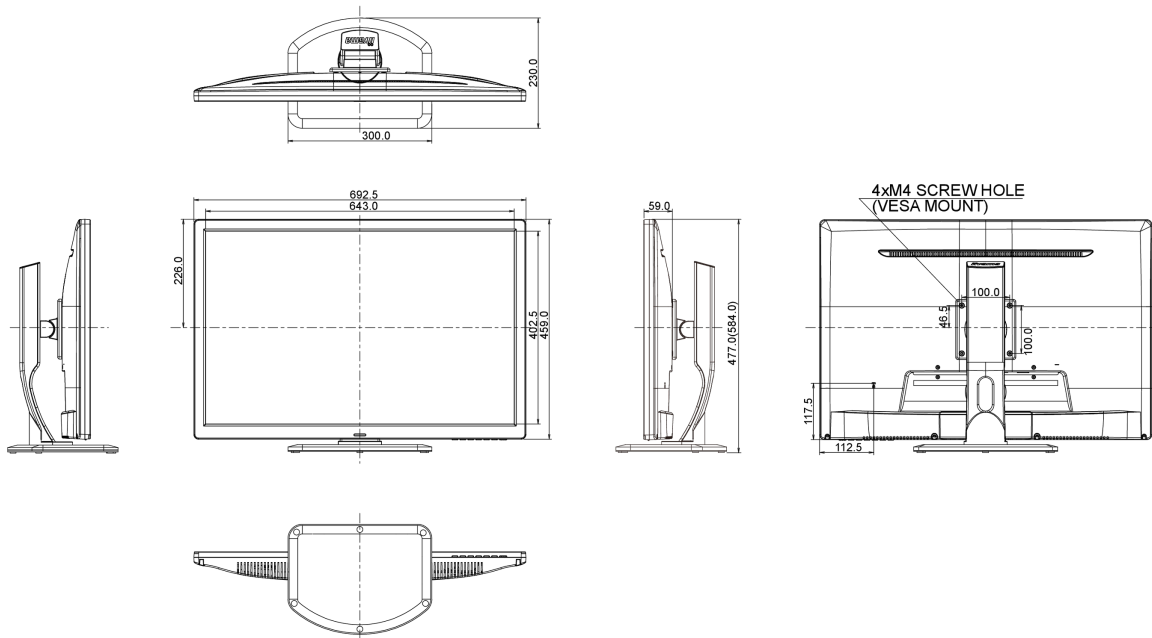

Кабели

Питание, DVI, Audio, mDP - DP, DP

Прочее

Краткое руководство по началу работы, Руководство по безопасности

06 POWER-MANAGEMENT

Блок питания

внутренний

Питание

AC 100 - 240V, 50/60Гц

Потребляемая мощность

73W стандарт, 0.5W ожидание, 0.5W отключено

07 СТАНДАРТЫ

Сертификаты

CE, TÜV-GS, VCCI-B, PSE, CU

Класс энергоэффективности

C

Другое

Согласно регламенту REACH, содержание особо опасных веществ (SVHC) - свинца, превышает 0,1%

08 РАЗМЕР / ВЕС

Размер продукта Ш x В x Г

692.5 x 477 (584) x 230мм

Вес (без упаковки)

7.4кг

EAN код

4948570113286

10 МАРКИРОВКА ЭНЕРГОЭФФЕКТИВНОСТИ ЕС

Manufacturer

iiyama

Model

ProLite XB3070WQS-B1