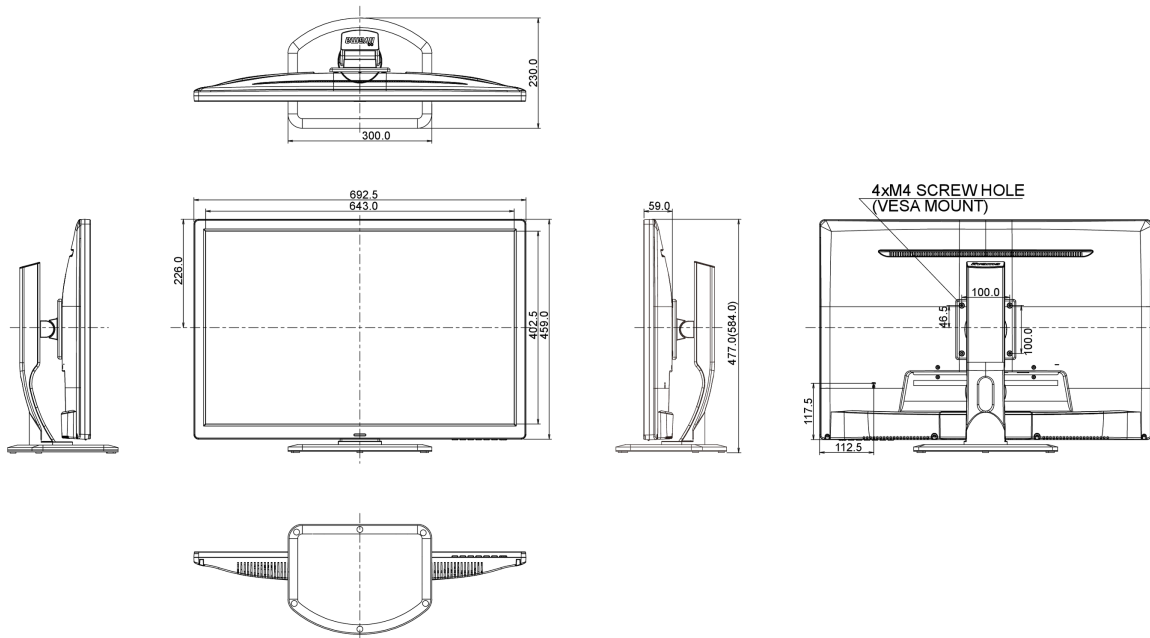

Кабели

Питание, DVI, Audio, mDP - DP, DP

Прочее

Краткое руководство по началу работы, Руководство по безопасности

06 POWER-MANAGEMENT

Блок питания

внутренний

Питание

AC 100 - 240V, 50/60Гц

Потребляемая мощность

73W стандарт, 0.5W ожидание, 0.5W отключено

07 СТАНДАРТЫ

Сертификаты

CE, TÜV-GS, VCCI-B, PSE, CU

Класс энергоэффективности

C

Другое

Согласно регламенту REACH, содержание особо опасных веществ (SVHC) - свинца, превышает 0,1%

08 РАЗМЕР / ВЕС

Размер продукта Ш x В x Г

692.5 x 477 (584) x 230мм

Вес (без упаковки)

7.4кг

EAN код

4948570113286

10 МАРКИРОВКА ЭНЕРГОЭФФЕКТИВНОСТИ ЕС

Manufacturer

iiyama

Model

ProLite XB3070WQS-B1