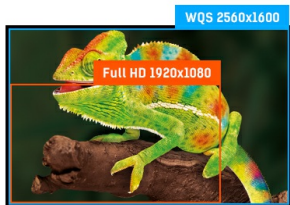

30" AH-IPS LED-backlit screen capable of displaying 109% AdobeRGB, 146% sRGB and 104% NTSC colours

The high colour gamut iiyama XB3070WQS is the perfect choice for graphic and web-design. It features WQS (2560 x 1600) resolution offering huge workspace allowing users to display and manipulate multiple applications at the same time. The AH-IPS matrix guarantees high performance with accurate and consistent colour reproduction, wide viewing angles and a fast response time. Optimal viewing comfort is guaranteed by the height adjustable stand.

01 ХАРАКТЕРИСТИКИ ДИСПЛЕЯ

Диагональ	30", 75.6см
Панель	AH-IPS LED, матовый
Разрешение	2560 x 1600 (4.1 megapixel WQS)
Соотношение сторон	16:10
Яркость	350 cd/m ² стандарт
Контрастность	1 000:1 стандарт
Расширенная контрастность	5M:1
Время отклика (GTG)	5мс
Видимая область	горизонталь/вертикаль: 178°/178°, право/лево: 89°/89°, вверх/вниз: 89°/89°
Поддержка цвета	16.7mIn 8bit (6bit + Hi-FRC) (AdobeRGB: 109%, sRGB: 146%, 104% (NTSC))
Частота горизонтальной развертки	24 - 80кГц
Частота вертикальной развертки	55 - 75Гц
Видимая область Ш x В	641.3 x 400.8мм, 25.2 x 15.8"
Размер пикселя	0.251мм
Colour	матовый