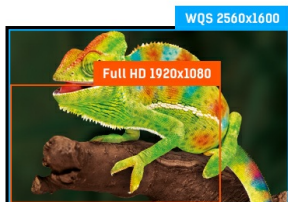

### 30" AH-IPS LED-backlit monitor met kleurweergave van 109% AdobeRGB, 146% sRGB en 104% NTSC

ProLite XB3070WQS met hoog kleurengamma is de perfecte keuze voor grafisch en web-design. De WQS (2560 x 1600) resolutie geeft de foto's met veel details weer en biedt de gebruiker genoeg ruimte om eenvoudig met meerdere applicaties tegelijkertijd te werken. Het hoogwaardige AH-IPS panel garandeert zeer goede prestaties met een natuurlijk en kleur-consistent beeld, hoog contrast, grote kijkhoeken en een snelle reactietijd. Optimaal comfort wordt gegarandeerd door de in hoogte verstelbare voet.

**WQS**

16: 10; 2560 x 1600 ( 4.1 megapixel)

**AH-IPS**

AH-IPS paneltechniek biedt consistente kleurweergave en hoog contrast met een zeer grote inkijkhoek. Met name daarom is deze techniek aan te raden bij grafisch-ontwerp en andere applicatie waarbij realistische kleurweergave van belang is. De snelle reactietijd van het LCD-panel biedt vloeiende beelden bij het gamen, film kijken en andere multimedia-toepassingen. IPS is de beste all-round techniek voor zowel privé- als kantoorgebruik.

## 01 PANEEL EIGENSCHAPPEN

Beelddiagonaal	30", 75.6cm
Paneel	AH-IPS LED, matte finish
Resolutie	2560 x 1600 (4.1 megapixel WQS)
Beeldverhouding	16:10
Paneel helderheid	350 cd/m <sup>2</sup>
Statisch contrast	1 000:1
Advanced contrast	5M:1
Reactietijd (GTG)	5ms
Inkijkhoek	horizontaal/verticaal: 178°/178°, rechts/links: 89°/89°, naar boven/onderen: 89°/89°
Kleurondersteuning	16.7mln (AdobeRGB: 109%, sRGB: 146%, 104% (NTSC))
Horizontale frequentie	24 - 80kHz
Zichtbaar formaat	641.3 x 400.8mm, 25.2 x 15.8"
Pixel pitch	0.251mm
Kleur	mat