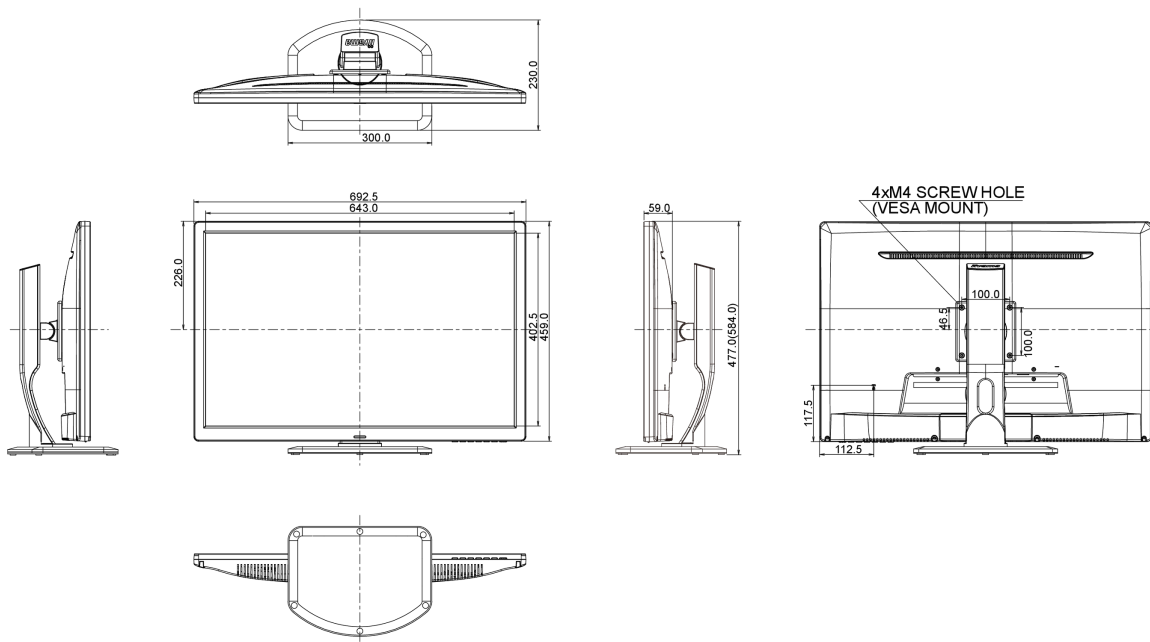

## 04 MECHANISME

Positieaanpassingen	hoogte, draaien, kantelen
Hoogte-instelling	107mm
Draaibare voet	90°; 45° links; 45° rechts
Kantelhoek	17° omhoog; 0° omlaag
VESA montage	100 x 100mm

## 08 AFMETINGEN / GEWICHT

Product afmetingen B x H x D

692.5 x 477 (584) x 230mm

Gewicht (zonder doos)

7.4kg

EAN code

4948570113286

Alle handelsmerken zijn geregistreerd. Gegevens onder voorbehoud van zetfouten. Specificaties kunnen vooraf en zonder opgaaf van reden gewijzigd worden. Alle LCD-panelen vallen onder ISO-9241-307:2008 inzake pixelfouten.