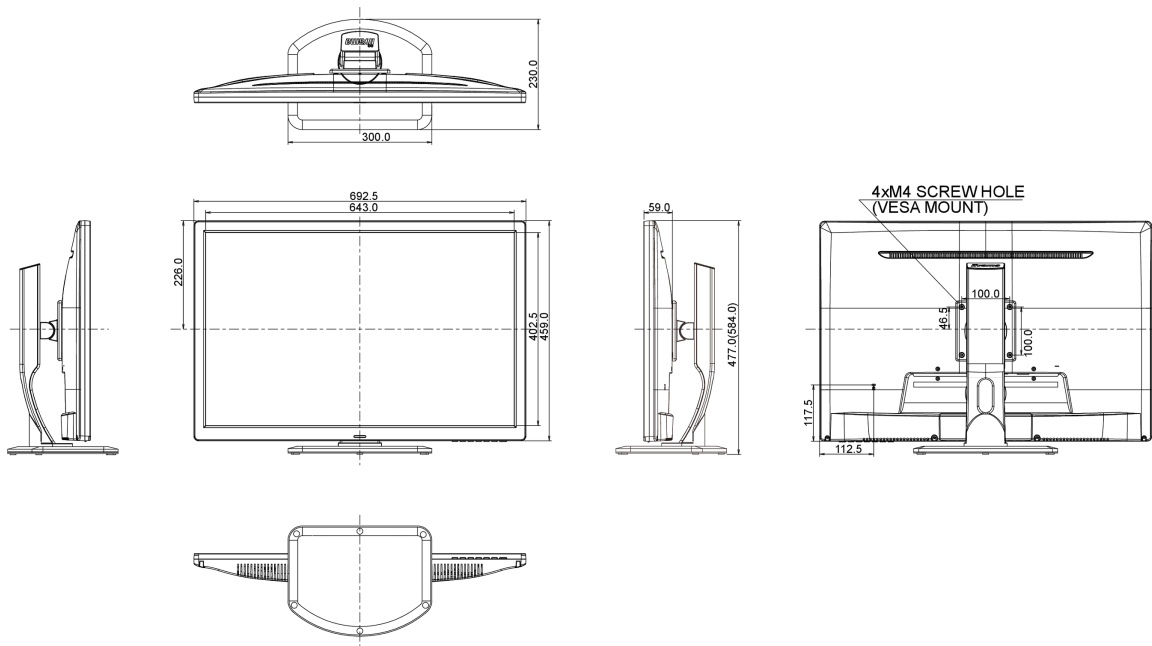

01 CARATTERISTICHE DISPLAY

Diagonale	30", 75.6cm
Pannello	AH-IPS LED, finitura opaca
Risoluzione nativa	2560 x 1600 (4.1 megapixel WQS)
Format	16:10
Luminosità	350 cd/m ²
Contrasto statico	1 000:1
Contrasto avanzato	5M:1
Tempo di risposta (GTG)	5ms
Angolo di visione	orizzontale/verticale: 178°/178°, sinistra/destro 89°/89°, alto/giù: 89°/89°
Supporta colore	16.7mIn (AdobeRGB: 109%, sRGB: 146%, 104% (NTSC))
Siincronizzazione orizzontale	24 - 80kHz
Angolo di visione L x H	641.3 x 400.8mm, 25.2 x 15.8"
Pixel pitch	0.251mm
Color	opaca

04 MECCANICA

Regolazione posizione display	altezza, swivel, tilt
Regolazione altezza	107mm
Snodo	90°; 45° sinistra; 45° destro
Angolo di inclinazione	17° alto; 0° giù
Montaggio VESA	100 x 100mm

05 ACCESSORI INCLUSI

07 SOSTENIBILITA'

Norme	CE, TÜV-GS, VCCI-B, PSE, RoHS support, ErP, WEEE, CU, REACH
REACH SVHC	sopra 0.1%: Piombo

08 DIMENSIONI / PESO

Prodotti dimensioni L x H x P	692.5 x 477 (584) x 230mm
Peso (netto)	7.4kg
EAN code	4948570113286