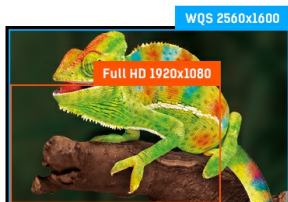

Der 30" AH-IPS-Bildschirm mit LED-Hintergrundbeleuchtung ist in der Lage ein 109% Adobe RGB, 146% sRGB und 104% NTSC Farbraum darzustellen

Der XB3070WQS-B1 ist mit einem großen Farbraum ausgestattet und ist somit die perfekte Wahl für Grafik- und Webdesigner. Die WQS (2560 x 1600) Auflösung bietet eine große Arbeitsoberfläche an und ermöglicht dadurch mehrere Anwendungen gleichzeitig zu bearbeiten. Konstante Farbwiedergabe, weite Betrachtungswinkel sowie eine schnelle Reaktionszeit wird durch die AH-IPS Matrix gewährleistet. Zudem wird ein optimaler Betrachtungskomfort durch den höhenverstellbaren Fuß garantiert.

01 DISPLAY EIGENSCHAFTEN

Bilddiagonale	30", 75.6cm
Panel-Technologie	AH-IPS LED, matte Oberfläche
Physikalische Auflösung	2560 x 1600 (4.1 megapixel WQS)
Bildformat	16:10
Helligkeit	350 cd/m ² typisch
Kontrastverhältnis	1 000:1 typisch
Erweitertes Kontrast Verhältnis	5M:1
Reaktionszeit	5ms
Blickwinkel	horizontal/vertikal: 178°/178°, rechts/links: 89°/89°, nach oben/unten: 89°/89°
Farbunterstützung	16.7mIn 8bit (6bit + Hi-FRC) (AdobeRGB: 109%, sRGB: 146%, 104% (NTSC))
Horizontalfrequenz	24 - 80kHz
Vertikalfrequenz	55 - 75Hz
Arbeitsfläche H x B	641.3 x 400.8mm, 25.2 x 15.8"
Pixelabstand	0.251mm
Farbe	matt, schwarz