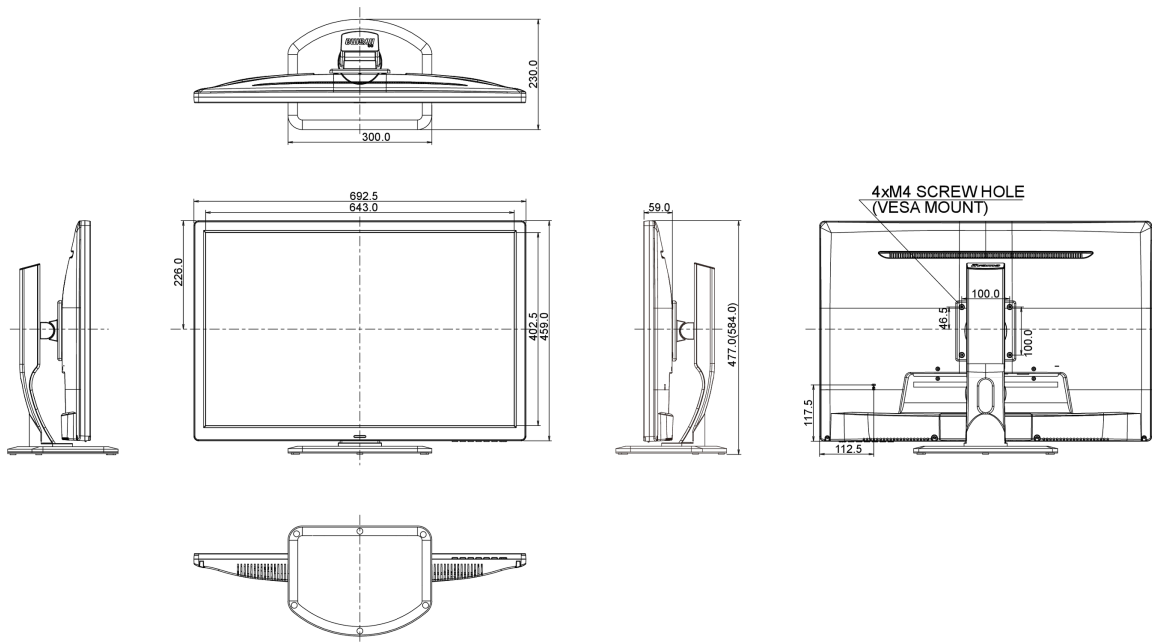

Kabel

Netz, DVI, Audio, mDP - DP, DP

Sonstige

Leitfaden zur Inbetriebnahme, Sicherheits-Hinweise

06 STROMVERWALTUNG

Netzteil

intern

Stromversorgung

AC 100 - 240V, 50/60Hz

Leistungsaufnahme

73W typisch, 0.5W Standby, 0.5W ausgeschaltet

07 LEISTUNG

Vorschriften

CE, TÜV-GS, VCCI-B, PSE, CU

Energieeffizienzklasse

C

Sonstiges

REACH SVHC über 0,1% Blei enthalten

08 ABMESSUNGEN / GEWICHT

Produkt Abmessungen B x H x T

692.5 x 477 (584) x 230mm

Gewicht (ohne Verpackung)

7.4kg

EAN code

4948570113286

10 EU-ENERGIEEFFIZIENZ-LABEL

Lieferanten

iiyama

Model

ProLite XB3070WQS-B1