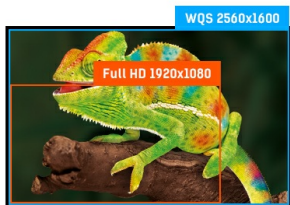

30" AH-IPS LED-backlit monitor met kleurweergave van 109% AdobeRGB, 146% sRGB en 104% NTSC

ProLite XB3070WQS met hoog kleurengamma is de perfecte keuze voor grafisch en web-design. De WQS (2560 x 1600) resolutie geeft de foto's met veel details weer en biedt de gebruiker genoeg ruimte om eenvoudig met meerdere applicaties tegelijkertijd te werken. Het hoogwaardige AH-IPS panel garandeert zeer goede prestaties met een natuurlijk en kleur-consistent beeld, hoog contrast, grote kijkhoeken en een snelle reactietijd. Optimaal comfort wordt gegarandeerd door de in hoogte verstelbare voet.

WQS

16: 10; 2560 x 1600 (4.1 megapixel)

AH-IPS

AH-IPS paneltechniek biedt consistente kleurweergave en hoog contrast met een zeer grote inkijkhoek. Met name daarom is deze techniek aan te raden bij grafisch-ontwerp en andere applicatie waarbij realistische kleurweergave van belang is. De snelle reactietijd van het LCD-panel biedt vloeiende beelden bij het gamen, film kijken en andere multimedia-toepassingen. IPS is de beste all-round techniek voor zowel privé- als kantoorgebruik.

01 PANEEL EIGENSCHAPPEN

| | |
|------------------------|--|
| Beelddiagonaal | 30", 75.6cm |
| Paneel | AH-IPS LED, matte finish |
| Resolutie | 2560 x 1600 (4.1 megapixel WQS) |
| Beeldverhouding | 16:10 |
| Paneel helderheid | 350 cd/m ² |
| Statisch contrast | 1 000:1 |
| Advanced contrast | 5M:1 |
| Reactietijd (GTG) | 5ms |
| Inkijkhoek | horizontaal/verticaal: 178°/178°, rechts/links: 89°/89°, naar boven/onderen: 89°/89° |
| Kleurondersteuning | 16.7mln (AdobeRGB: 109%, sRGB: 146%, 104% (NTSC)) |
| Horizontale frequentie | 24 - 80kHz |
| Zichtbaar formaat | 641.3 x 400.8mm, 25.2 x 15.8" |
| Pixel pitch | 0.251mm |
| Kleur | mat |