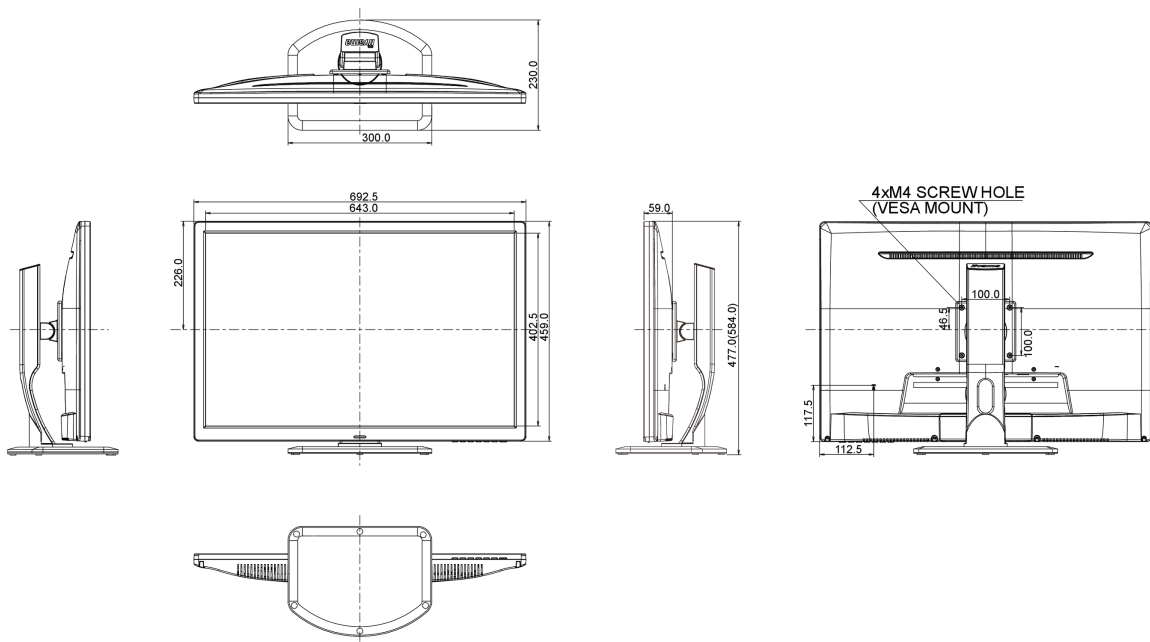

04 MECHANISME

| | |
|---------------------|----------------------------|
| Positieaanpassingen | hoogte, draaien, kantelen |
| Hoogte-instelling | 107mm |
| Draaibare voet | 90°; 45° links; 45° rechts |
| Kantelhoek | 17° omhoog; 0° omlaag |
| VESA montage | 100 x 100mm |

692.5 x 477 (584) x 230mm

Gewicht (zonder doos)

7.4kg

EAN code

4948570113286

Alle handelsmerken zijn geregistreerd. Gegevens onder voorbehoud van zetfouten. Specificaties kunnen vooraf en zonder opgave van reden gewijzigd worden. Alle LCD-panelen vallen onder ISO-9241-307:2008 inzake pixelfouten.