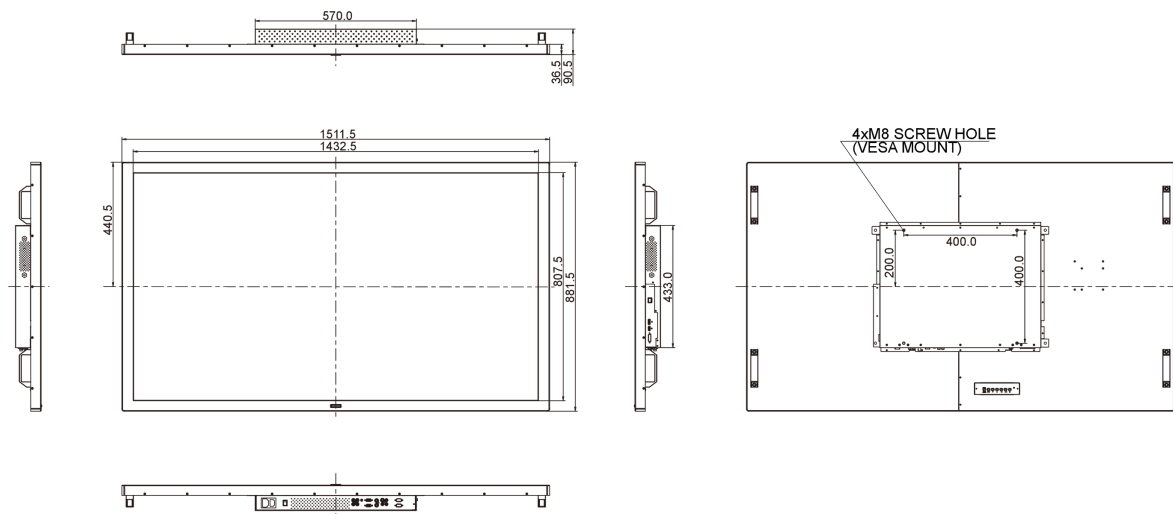

## 09 AFMETINGEN / GEWICHT

Product afmetingen B x H x D	1511.5 x 881.5 x 90.5mm
Gewicht (zonder doos)	47.7kg

Alle handelsmerken zijn geregistreerd. Gegevens onder voorbehoud van zelffouten. Specificaties kunnen vooraf en zonder opgave van reden gewijzigd worden. Alle LCD-panelen vallen onder ISO-9241-307:2008 inzake pixelfouten.