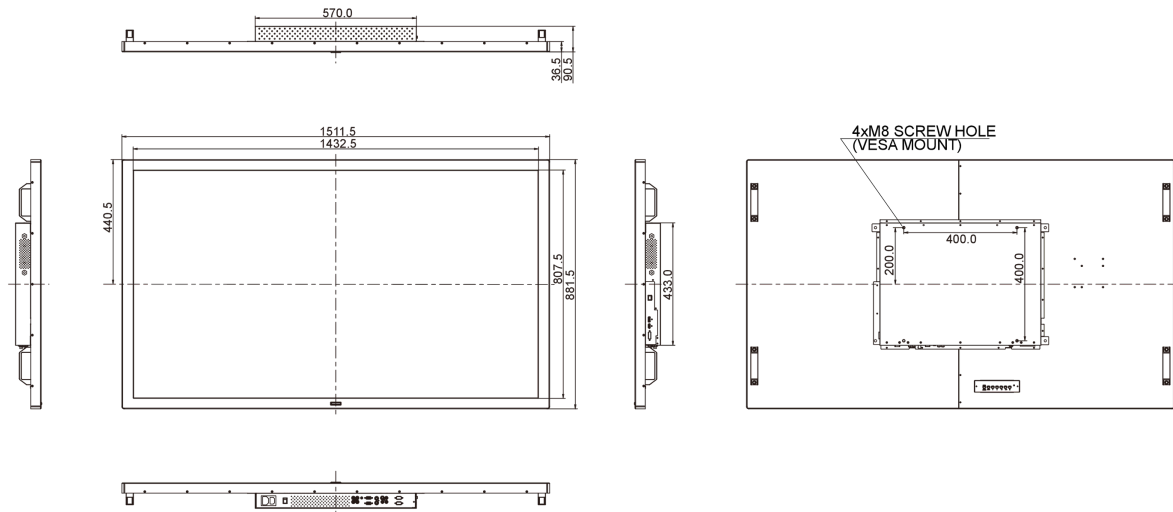

05 MECCANICA

Orientamento	orizzontale, verticale
Montaggio VESA	400 x 400mm

06 ACCESSORI INCLUSI

Cavo	di alimentazione, VGA, DVI
Guida	guida rapida, guida di sicurezza
controllo remoto	si

07 ALIMENTAZIONE

Prodotti dimensioni L x H x P	1511.5 x 881.5 x 90.5mm
Peso (netto)	47.7kg

Tutti i marchi e i marchi registrati citati. E & O E. Specifiche soggette a modifiche senza preavviso. Tutti i display LCD è conforme alla norma ISO-9241-307:2008 in connessione con difetti dei pixel.