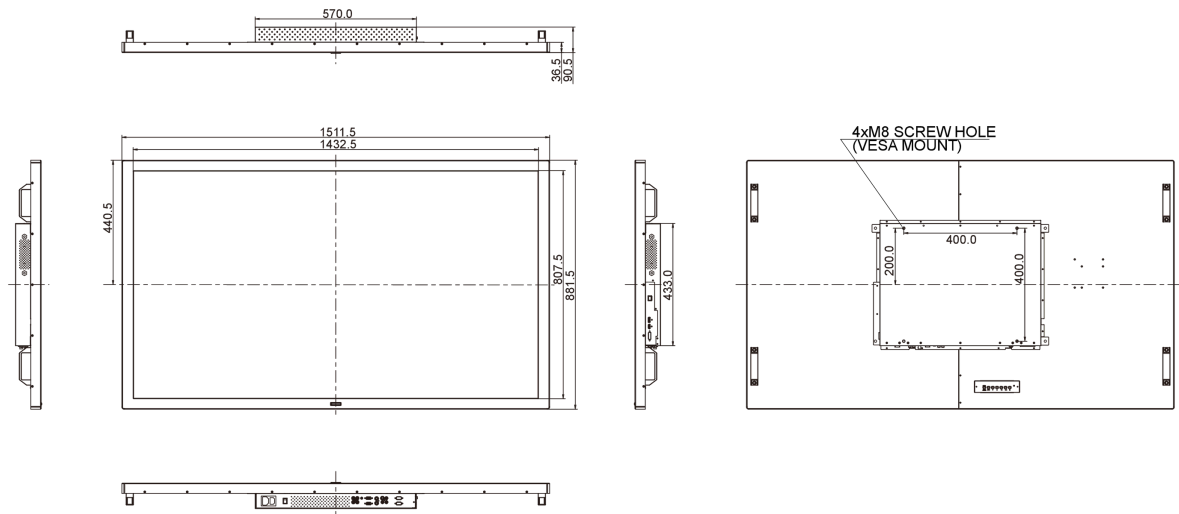

## 09 AFMETINGEN / GEWICHT

Product afmetingen B x H x D	1511.5 x 881.5 x 90.5mm
Gewicht (zonder doos)	47.7kg

Alle handelsmerken zijn geregistreerd. Gegevens onder voorbehoud van zelffouten. Specificaties kunnen vooraf en zonder opgave van reden gewijzigd worden. Alle LCD-panelen vallen onder ISO-9241-307:2008 inzake pixelfouten.