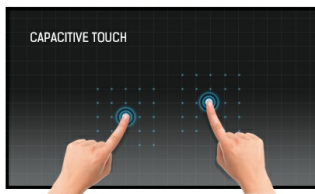

Touch technology - Capacitive

Deze technologie functioneert met een glasplaat voorzien van een sensor-matrix. Het geheel is geïntegreerd in het LCD-panel. Een aanraking wordt waargenomen doordat uw vinger (met of zonder handschoen) een minuscuul elektrisch signaal afgeeft aan deze sensor-matrix als u het glas aanraakt. Deze extra glaslaag maakt deze techniek uiterst duurzaam en betrouwbaar. Het systeem blijft zelfs werken als het glas is ingekrast. Het biedt ultieme beeldkwaliteit en wordt aangestuurd door een vinger (ook in latex handschoenen) of een speciale stylus.

Open frame

Open frame monitors are an ideal solution for kiosk integrators and Instore Retail.

01 PANEEL EIGENSCHAPPEN

Design	Edge to edge glass
Beelddiagonaal	31.5", 80cm
Paneel	AMVA3 Edge LED
Resolutie	1920 x 1080 (2.1 megapixel Full HD)
Beeldverhouding	16:9
Paneel helderheid	500 cd/m ²
Helderheid	450 cd/m ² met touch panel
Licht overdracht	90%
Statisch contrast	3 000:1 met touch panel
Reactietijd (GTG)	8ms
Inkijkhoek	horizontaal/verticaal: 178°/178°, rechts/links: 89°/89°, naar boven/onderen: 89°/89°
Kleurondersteuning	16.7mln
Horizontale frequentie	31,47 - 67.5kHz
Zichtbaar formaat	698.4 x 392.8mm, 27.5 x 15.5"
Pixel pitch	0.364mm
Kleur behuizing en afwerking	zwart, mat