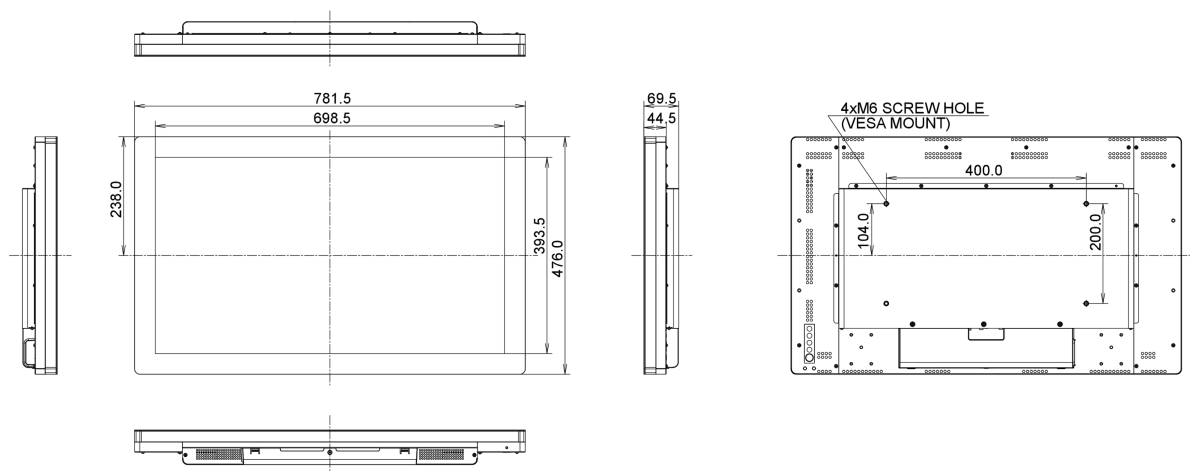

10 AFMETINGEN / GEWICHT

Product afmetingen B x H x D	781.5 x 476 x 69,5mm
Gewicht (zonder doos)	16.2kg
EAN code	4948570113200

Alle handelsmerken zijn geregistreerd. Gegevens onder voorbehoud van zetfouten. Specificaties kunnen vooraf en zonder opgaaf van reden gewijzigd worden. Alle LCD-panelen vallen onder ISO-9241-307:2008 inzake pixelfouten.