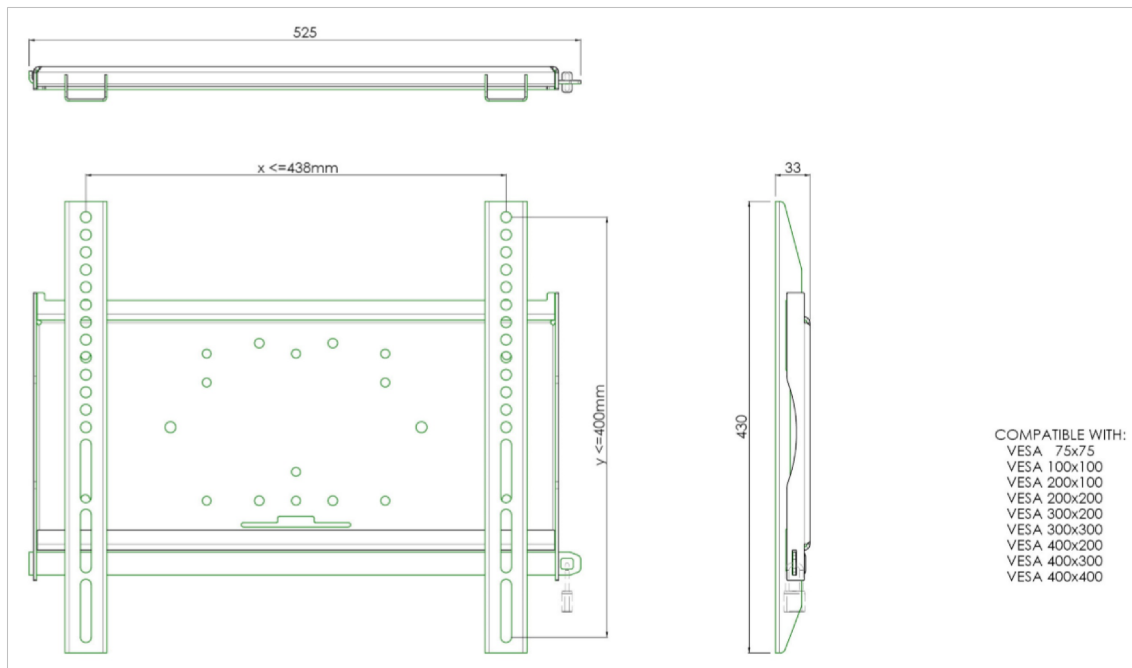

**Universal wall mount, max 438x400mm. 125kg**

All universal wall mounts are VESA compatible. Besides wall mounting, all our wall mounts can be used for ceiling mounting in combination with a tube set and for floor mounting (using coupling bolts) together with a stand. The mounts include fastening material to secure the mount to the display. Furthermore they include a safety bar or fixation, offering you protection from theft; a padlock is to be added separately.

**01** PA3MEP / BEC

EAN код

4948570031467

Все товарные знаки и торговые марки являются собственностью их владельцев и они защищены. Ошибки и изменения допускаются. Спецификации могут быть изменены без уведомления. Все LCD мониторы соответствуют стандарту ISO-9241-307:2008 по политике битых пикселей.