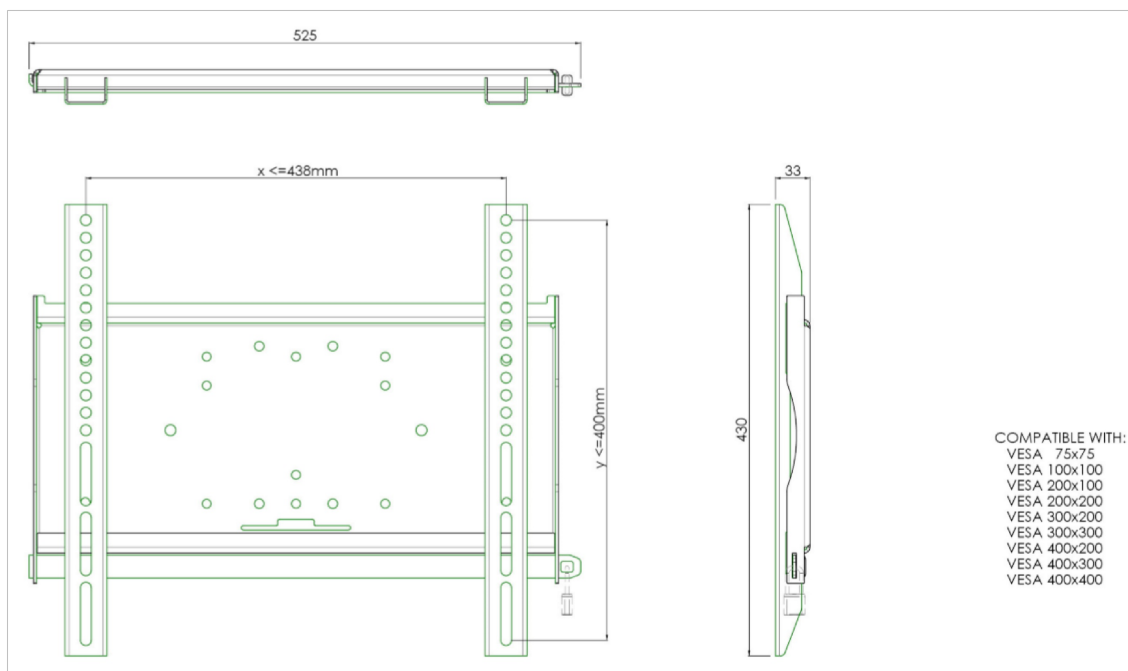

Univerzalni zidni nosač, max 438x400mm. 125kg

Svi univerzalni zidni nosači su kompatibilni sa VESA standardom. Pored zidne montaže, svi naši zidni nosači mogu se koristiti za montažu na plafon u kombinaciji sa cevnim setom i za podnu montažu (pomoću šrafova za spajanje) sa postoljem. Nosači dolaze sa materijalom kojim se ekran pričvršćuje na nosač. Pored toga, nosači dolaze sa mogućnošću pričvršćivanja, nudeći vam zaštitu od krađe; katanac se dodaje odvojeno.

01 DIMENZIJE / TEŽINA

EAN kod

4948570031467

All trademarks and registered trademarks acknowledged. E & O E. Specification subject to change without notice. All LCD's comply with ISO-9241-307:2008 in connection with pixel defects.