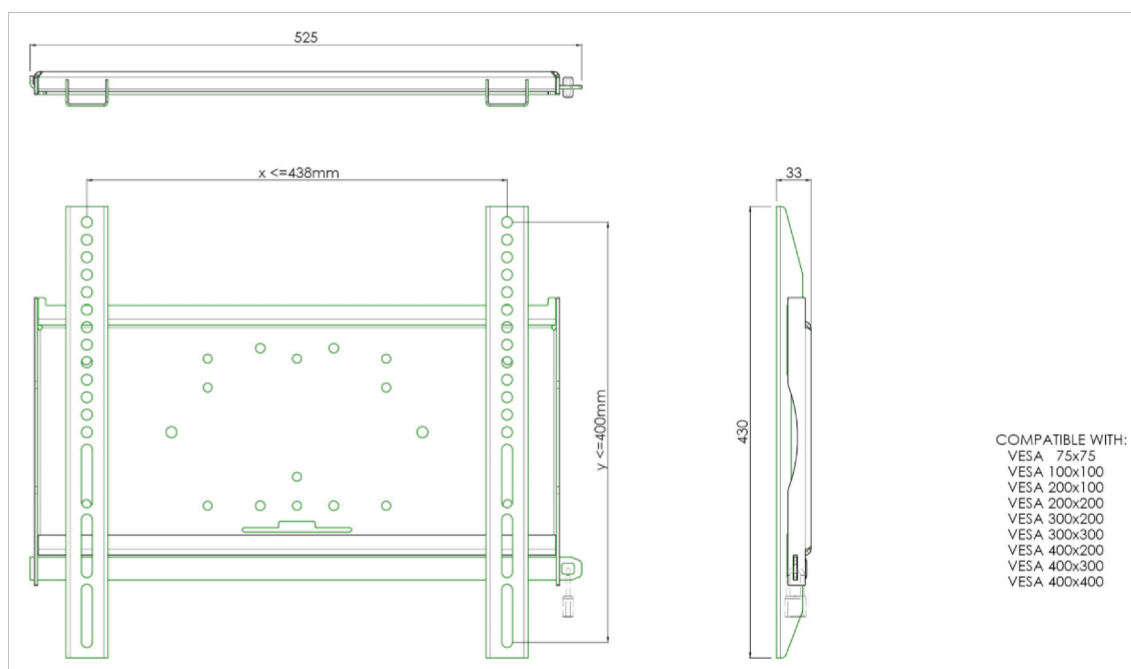

Univerzalni zidni nosač, max 438x400mm. 125kg

Svi univerzalni zidni nosači su kompatibilni sa VESA standardom. Pored zidne montaže, svi naši zidni nosači mogu se koristiti za montažu na plafon u kombinaciji sa cevnim setom i za podnu montažu (pomoću šrafova za spajanje) sa postoljem. Nosači dolaze sa materijalom kojim se ekran pričvršćuje na nosač. Pored toga, nosači dolaze sa mogućnošću pričvršćivanja, nudeći vam zaštitu od krađe; katanac se dodaje odvojeno.

01 DIMENZIJE / TEŽINA

EAN kod

4948570031467

All trademarks and registered trademarks acknowledged. E & O E. Specification subject to change without notice. All LCD's comply with ISO-9241-307:2008 in connection with pixel defects.