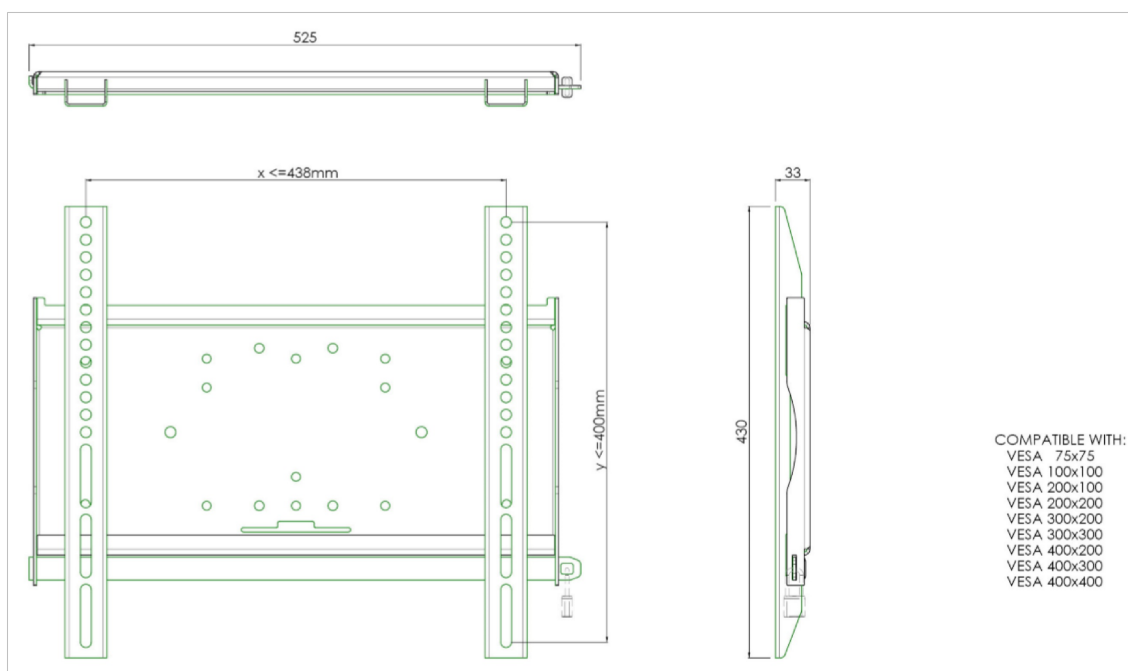

Universal wall mount, max 438x400mm. 125kg

All universal wall mounts are VESA compatible. Besides wall mounting, all our wall mounts can be used for ceiling mounting in combination with a tube set and for floor mounting (using coupling bolts) together with a stand. The mounts include fastening material to secure the mount to the display. Furthermore they include a safety bar or fixation, offering you protection from theft; a padlock is to be added separately.

01 ПАЗМЕР / BEC

EAN код

4948570031467

Все товарные знаки и торговые марки являются собственностью их владельцев и они защищены. Ошибки и изменения допускаются. Спецификации могут быть изменены без уведомления. Все LCD мониторы соответствуют стандарту ISO-9241-307:2008 по политике битых пикселей.