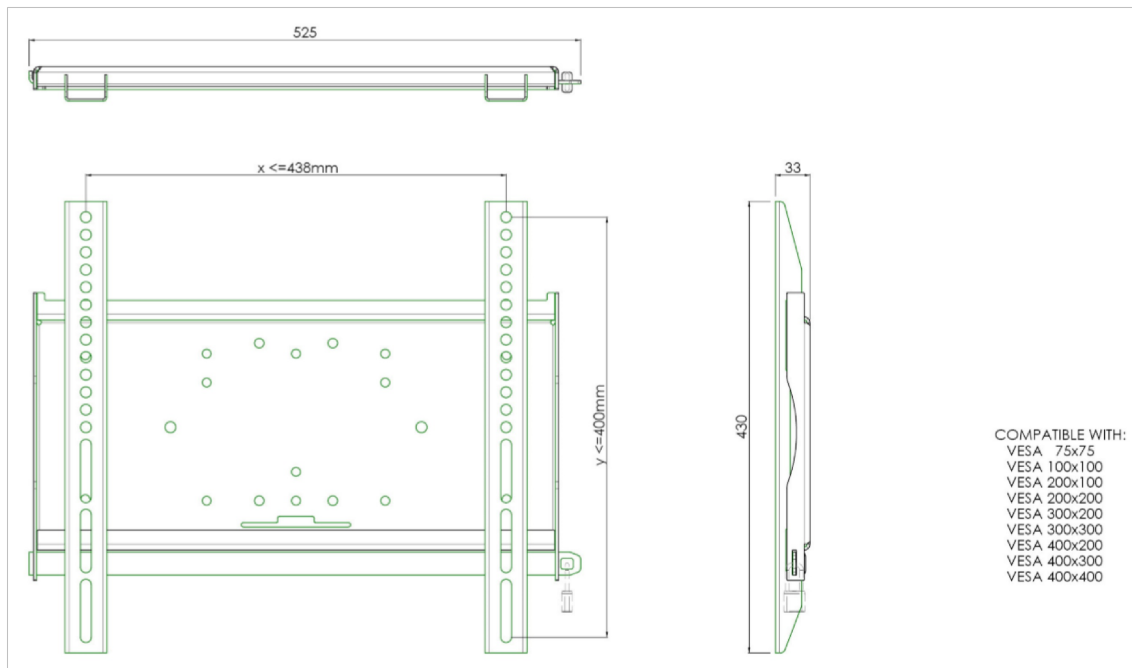

**Universal wall mount, max 438x400mm. 125kg**

All universal wall mounts are VESA compatible. Besides wall mounting, all our wall mounts can be used for ceiling mounting in combination with a tube set and for floor mounting (using coupling bolts) together with a stand. The mounts include fastening material to secure the mount to the display. Furthermore they include a safety bar or fixation, offering you protection from theft; a padlock is to be added separately.

**01 PA3MEP / BEC**

EAN код

4948570031467

Все товарные знаки и торговые марки являются собственностью их владельцев и они защищены. Ошибки и изменения допускаются. Спецификации могут быть изменены без уведомления. Все LCD мониторы соответствуют стандарту ISO-9241-307:2008 по политике битых пикселей.