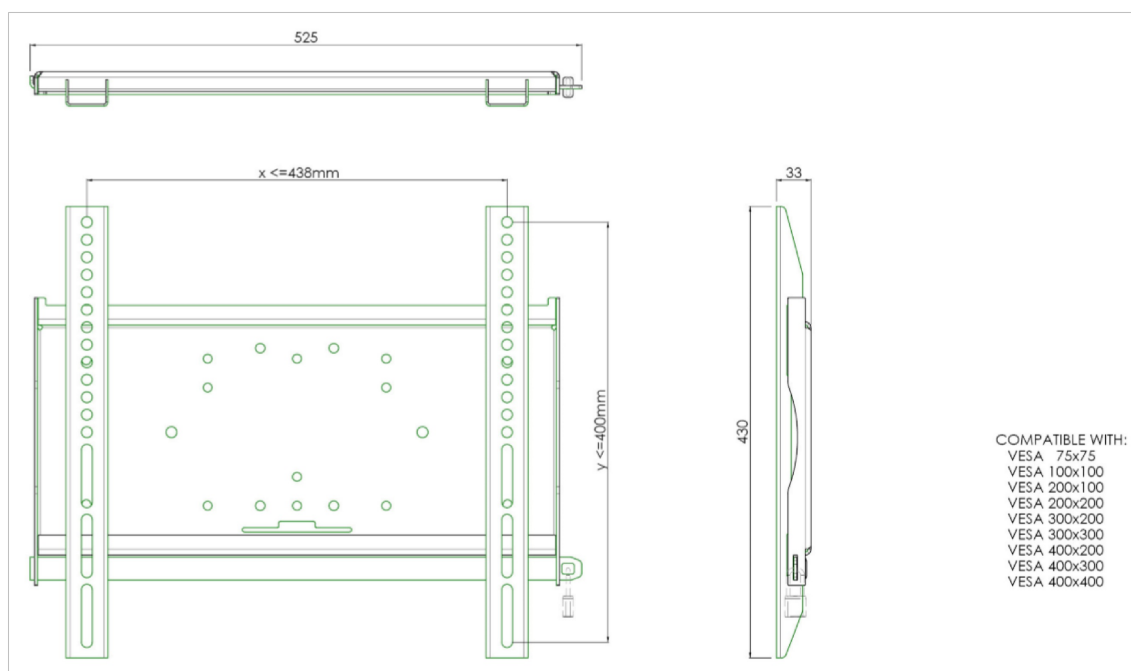

Fixation murale universelle, max 438x400mm. 125kg

Tous les supports muraux universels sont compatible VESA. En plus d'un montage mural, nos kits de montage peuvent être utilisés pour un montage au plafond, via un kit de tubes et pour un montage au sol (utilisant des écrous) avec un pied adéquat. Ces montages comprennent des matériaux de fixation pour sécuriser le montage du moniteur. De plus, ils incluent une barre de sécurité ou de fixation, permettant la protection contre les vols, un cadenas devant être ajouté, séparément.

01 DIMENSIONS / POIDS

Code EAN

4948570031467

Toutes les marques nommées sur ce site sont des marques déposées. iiyama ne pourra être tenu responsable d'éventuelles erreurs ou omissions contenues sur ce site. Tous les écrans LCD iiyama sont conformes à la norme ISO-9241-307:2008 pour ce qui concerne les défauts de pixel.