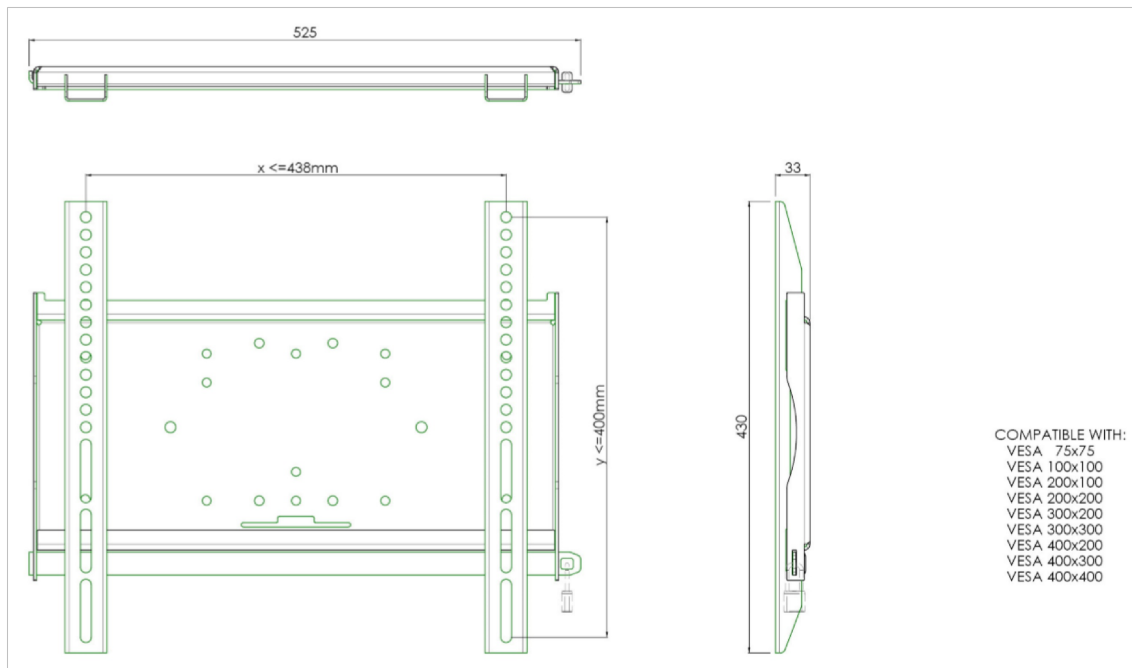

Fixation murale universelle, max 438x400mm. 125kg

Tous les supports muraux universels sont compatible VESA. En plus d'un montage mural, nos kits de montage peuvent être utilisés pour un montage au plafond, via un kit de tubes et pour un montage au sol (utilisant des écrous) avec un pied adéquat. Ces montages comprennent des matériaux de fixation pour sécuriser le montage du moniteur. De plus, ils incluent une barre de sécurité ou de fixation, permettant la protection contre les vols, un cadenas devant être ajouté, séparément.

01 DIMENSIONS / POIDS

Code EAN

4948570031467

Toutes les marques nommées sur ce site sont des marques déposées. iiyama ne pourra être tenu responsable d'éventuelles erreurs ou omissions contenues sur ce site. Tous les écrans LCD iiyama sont conformes à la norme ISO-9241-307:2008 pour ce qui concerne les défauts de pixel.