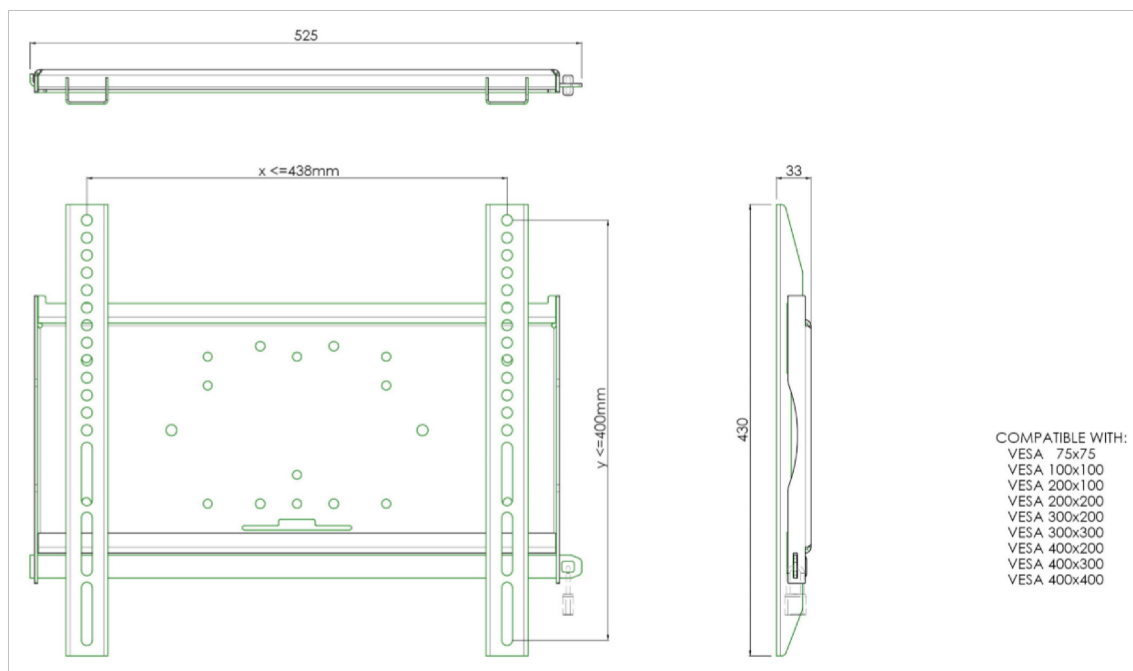

Fijación universal de pared, max 438x400mm. 125kg

Todos los soportes universales de pared son compatibles con VESA. Además del montaje en pared, nuestras fijaciones pueden usarse para montaje en techo gracias a un conjunto de tubos y para montaje en el piso (utilizando pernos de acoplamiento). Los accesorios incluyen materiales de sujeción para asegurar el montaje del monitor. Además, incluyen una barra de seguridad que permite la protección contra el robo; un candado se debe agregar por separado.

01 DIMENSIONES / PESO

Código EAN

4948570031467

All trademarks and registered trademarks acknowledged. E & O E. Specification subject to change without notice. All LCD's comply with ISO-9241-307:2008 in connection with pixel defects.