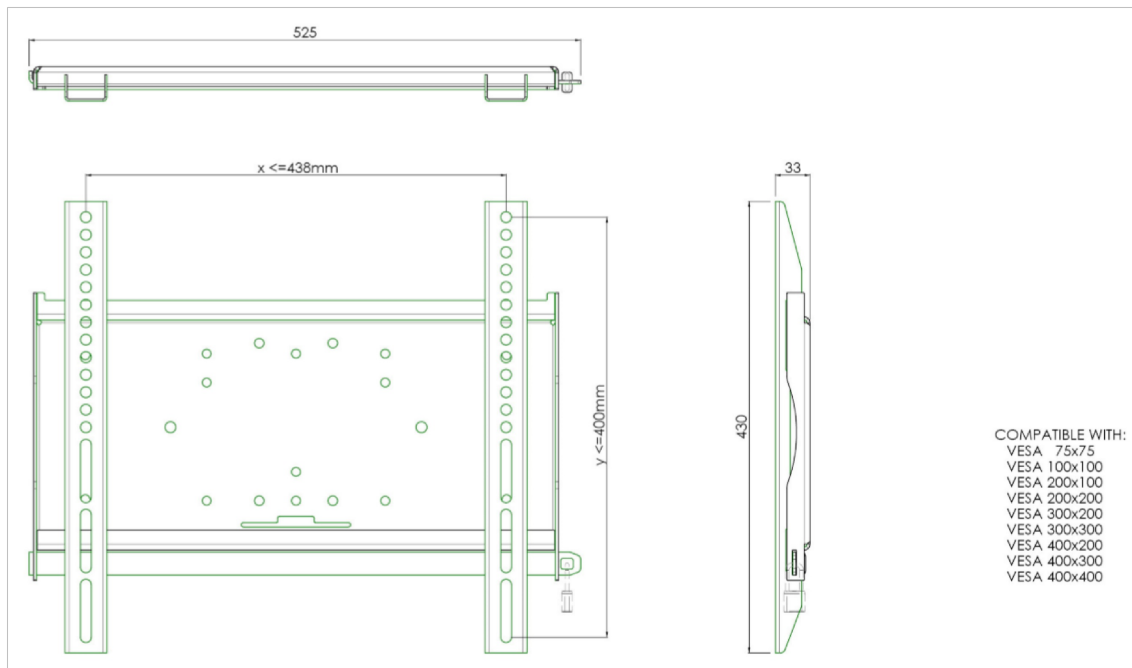

Fijación universal de pared, max 438x400mm. 125kg

Todos los soportes universales de pared son compatibles con VESA. Además del montaje en pared, nuestras fijaciones pueden usarse para montaje en techo gracias a un conjunto de tubos y para montaje en el piso (utilizando pernos de acoplamiento). Los accesorios incluyen materiales de sujeción para asegurar el montaje del monitor. Además, incluyen una barra de seguridad que permite la protección contra el robo; un candado se debe agregar por separado.

01 DIMENSIONES / PESO

Código EAN

4948570031467

All trademarks and registered trademarks acknowledged. E & O E. Specification subject to change without notice. All LCD's comply with ISO-9241-307:2008 in connection with pixel defects.