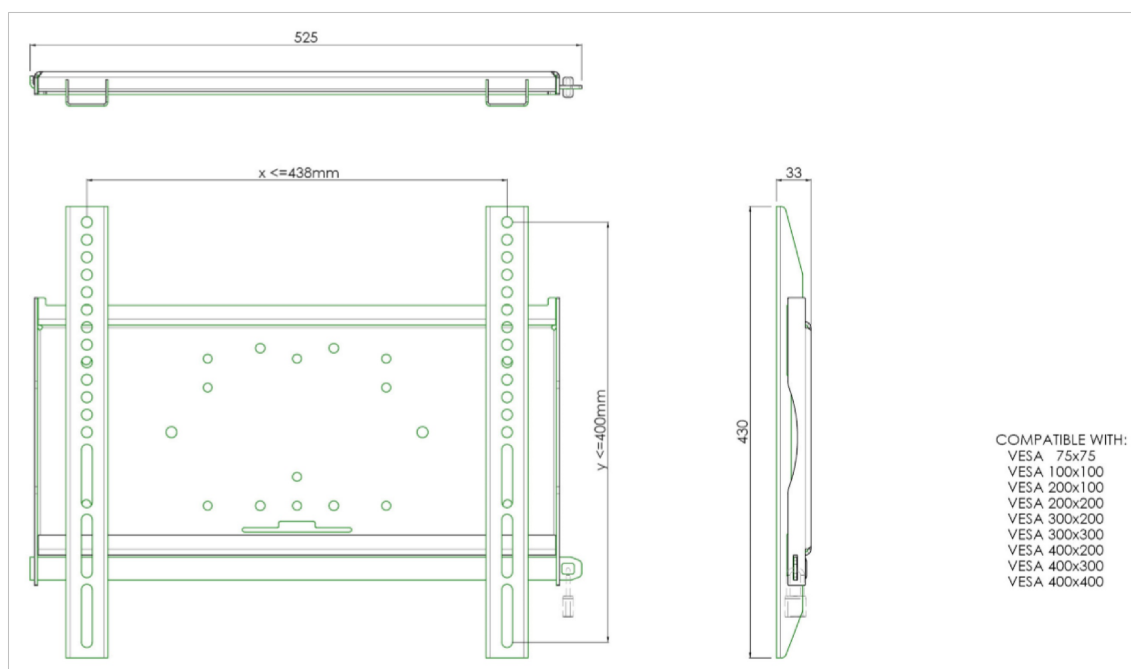

Univerzální nástěnný držák, max. 438 x 400 mm, 125 kg

Univerzální držák na zeď je kompatibilní se standardem VESA. Kromě montáže na stěnu lze všechny naše nástěnné držáky použít pro stropní montáž (pomocí spojovacích šroubů) spolu s podstavcem. Úchyty jsou upevňovací materiál, které udržují držák na displeji. Kromě toho, že obsahují bezpečnostní prvky, tak Vám nabízí ochranu proti krádeži (pomocí visacího zámku).

01 ROZMĚRY / HMOTNOST

EAN code

4948570031467

Všechny ochranné známky jsou registrovány a chráněny. Vyhrazené právo na změny. Veškeré ploché panely LCD splňují normu ISO-9241-307:2008 v oblasti počtu vadných pixelů.