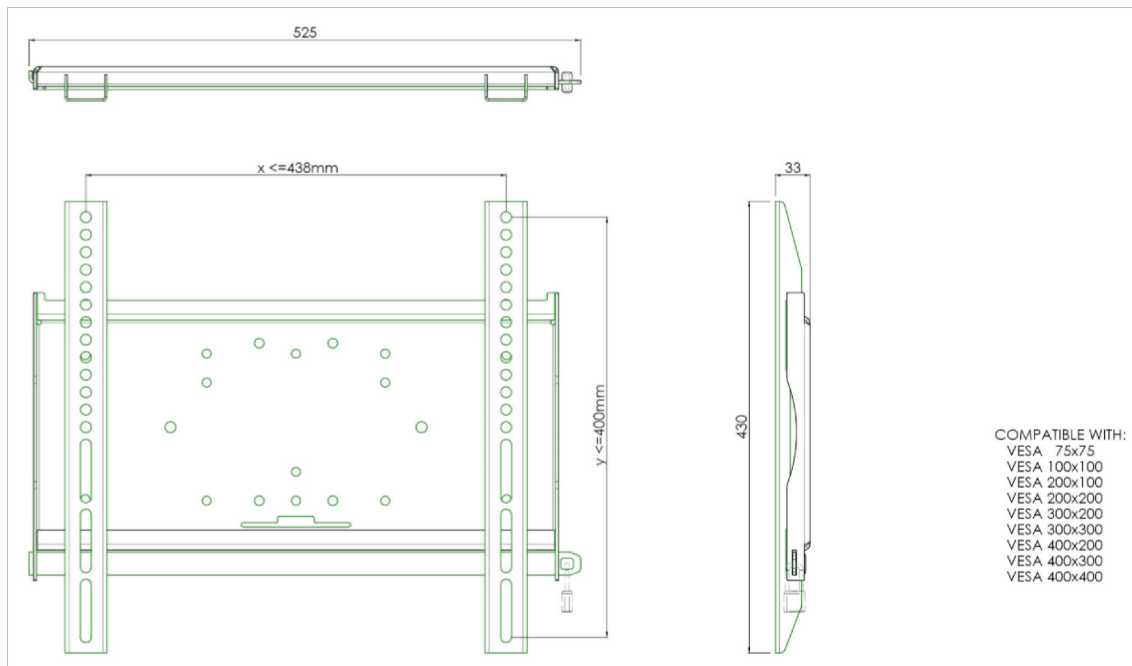

Universal wall mount, max 438x400mm. 125kg

All universal wall mounts are VESA compatible. Besides wall mounting, all our wall mounts can be used for ceiling mounting in combination with a tube set and for floor mounting (using coupling bolts) together with a stand. The mounts include fastening material to secure the mount to the display. Furthermore they include a safety bar or fixation, offering you protection from theft; a padlock is to be added separately.

01 ПАЗМЕР / BEC

EAN код

4948570031467

Все товарные знаки и торговые марки являются собственностью их владельцев и они защищены. Ошибки и изменения допускаются. Спецификации могут быть изменены без уведомления. Все LCD мониторы соответствуют стандарту ISO-9241-307:2008 по политике битых пикселей.