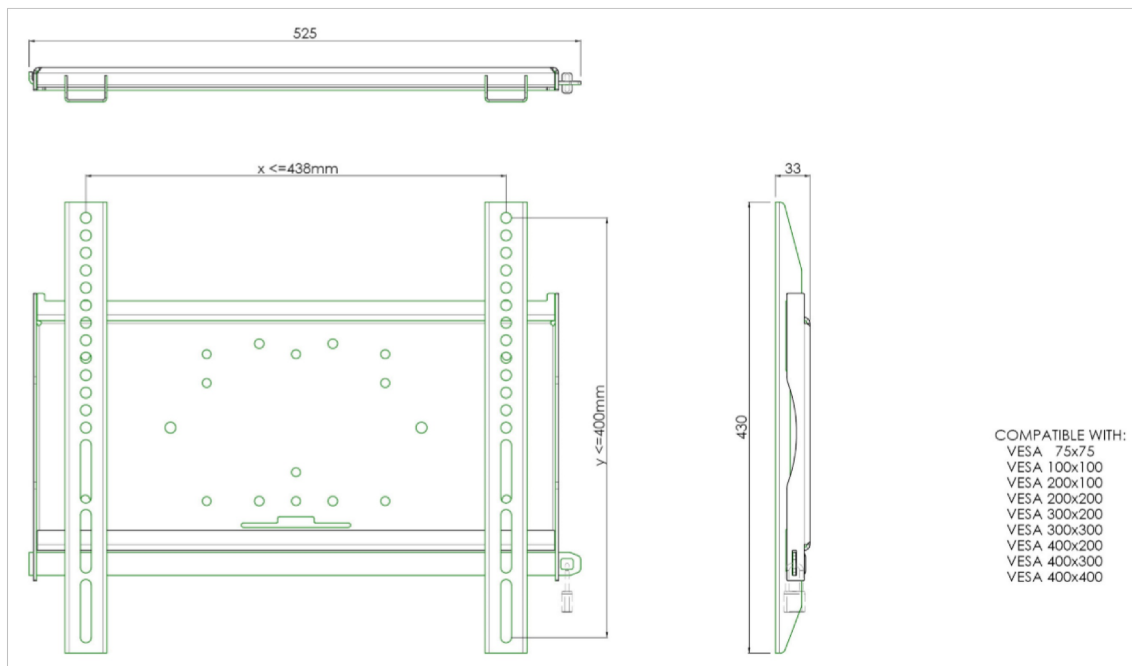

Universele wandbevestiging, max. 438 x 400mm, 125kg

Alle universele schermbeugels zijn VESA compatibel. Ze kunnen toegepast worden voor wandmontage, maar ook gecombineerd worden met een buizenset voor montage aan het plafond. Daarnaast is het mogelijk deze wandbeugels van koppelbusjes te voorzien, voor montage aan het statief. De beugels worden geleverd inclusief bevestigingsmateriaal om het scherm aan de beugel te monteren. Diefstalvertraging kan worden toegevoegd aan het product door middel van een hangslot (niet inbegrepen).

01 AFMETINGEN / GEWICHT

EAN code

4948570031467

Alle handelsmerken zijn geregistreerd. Gegevens onder voorbehoud van zetfouten. Specificaties kunnen vooraf en zonder opgaaf van reden gewijzigd worden. Alle LCD-panels vallen onder ISO-9241-307:2008 inzake pixelfouten.