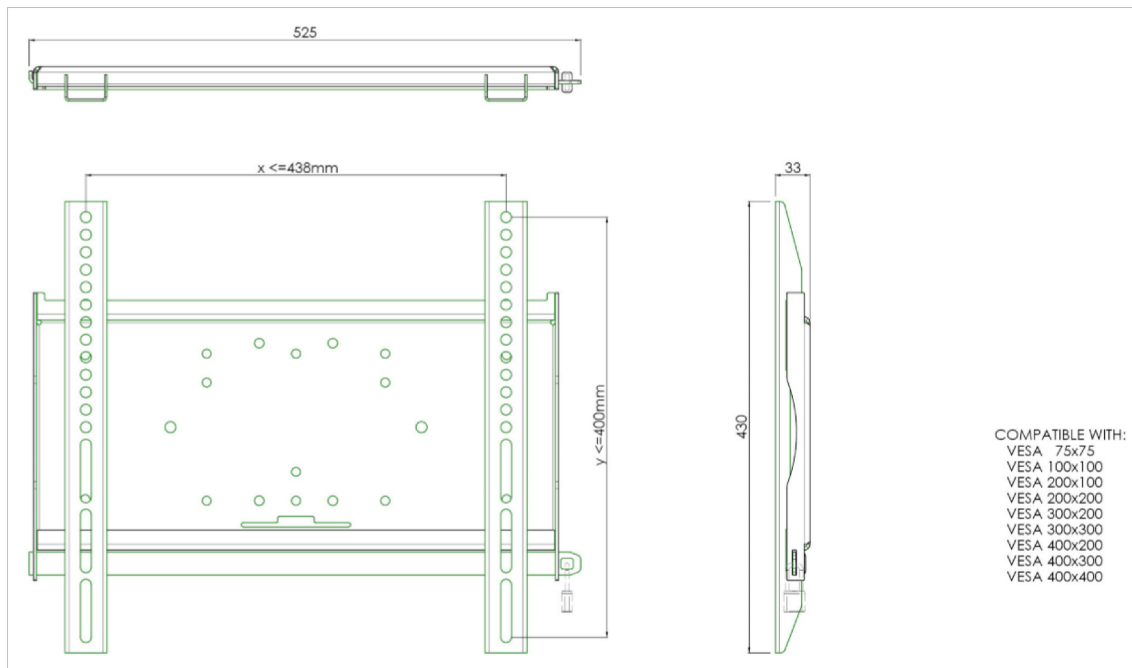

**Fixation murale universelle, max 438x400mm. 125kg**

Tous les supports muraux universels sont compatible VESA. En plus d'un montage mural, nos kits de montage peuvent être utilisés pour un montage au plafond, via un kit de tubes et pour un montage au sol (utilisant des écrous) avec un pied adéquat. Ces montages comprennent des matériaux de fixation pour sécuriser le montage du moniteur. De plus, ils incluent une barre de sécurité ou de fixation, permettant la protection contre les vols, un cadenas devant être ajouté, séparément.

**01 DIMENSIONS / POIDS**

Code EAN

4948570031467

*Toutes les marques nommées sur ce site sont des marques déposées. iiyama ne pourra être tenu responsable d'éventuelles erreurs ou omissions contenues sur ce site. Tous les écrans LCD iiyama sont conformes à la norme ISO-9241-307:2008 pour ce qui concerne les défauts de pixel.*