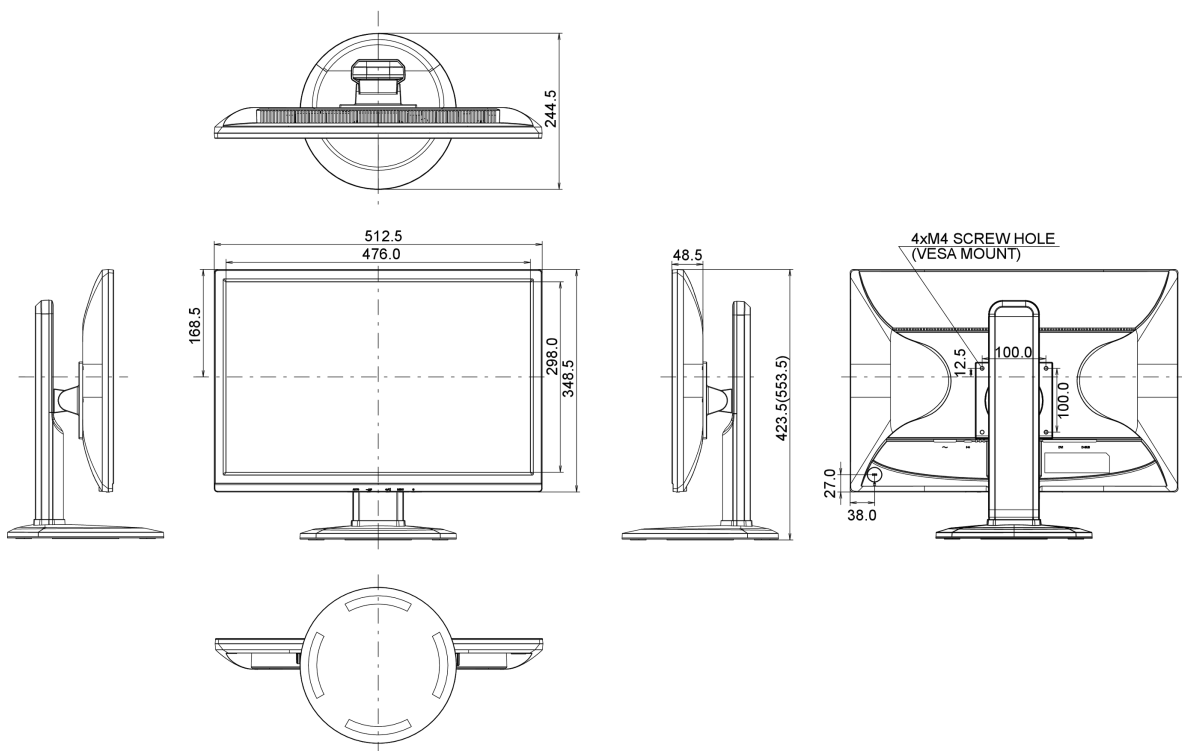

## 08 AFMETINGEN / GEWICHT

Product afmetingen B x H x D 512.5 x 423.5 (553.5) x 244.5mm

Gewicht (zonder doos) 5.5kg

EAN code 4948570111565

Alle handelsmerken zijn geregistreerd. Gegevens onder voorbehoud van zetfouten. Specificaties kunnen vooraf en zonder opgave van reden gewijzigd worden. Alle LCD-panels vallen onder ISO-9241-307:2008 inzake pixelfouten.