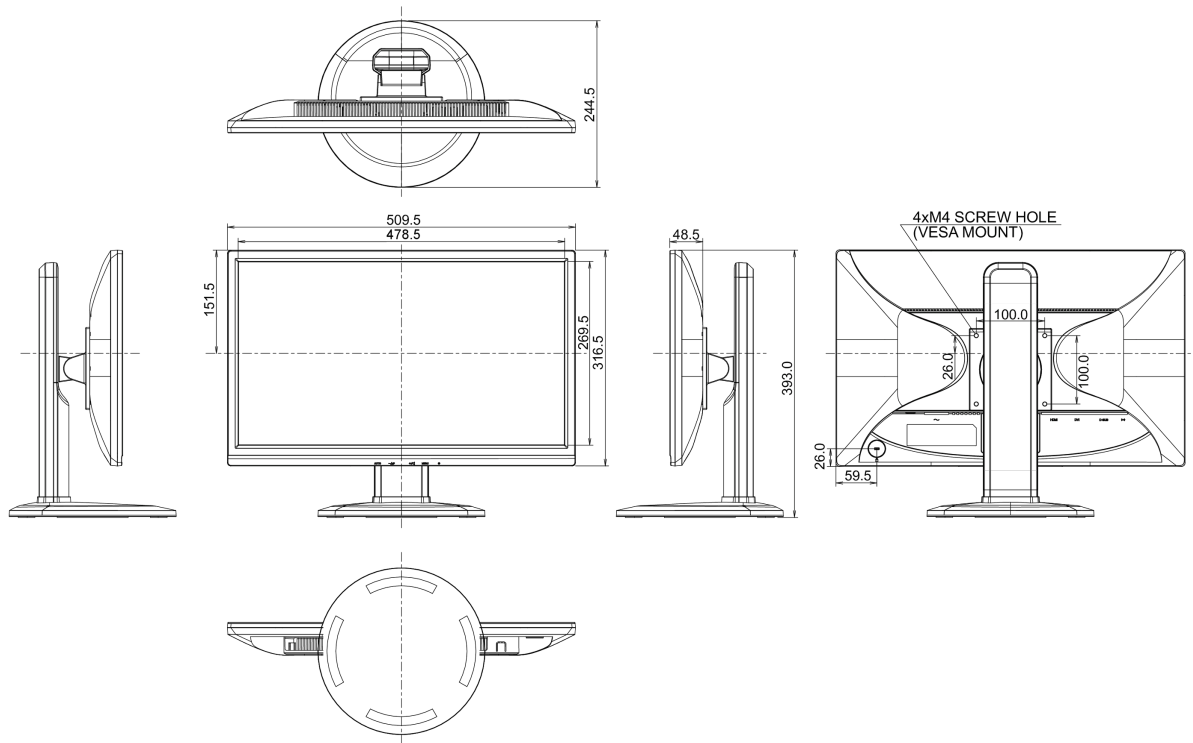

04 MECHANISME

Positieaanpassingen	hoogte, pivot (rotatie), draaien, kantelen
Hoogte-instelling	130mm
Rotatie	90°
Draaibare voet	320°; 160° links; 160° rechts
Kantelhoek	22° omhoog; 5° omlaag
VESA montage	100 x 100mm

REACH SVHC

meer dan 0.1%: Lood

08 AFMETINGEN / GEWICHT

Product afmetingen B x H x D 509.5 x 393 (523) x 244.5mm

Gewicht (zonder doos) 5.2kg

EAN code 4948570111718

Alle handelsmerken zijn geregistreerd. Gegevens onder voorbehoud van zelffouten. Specificaties kunnen vooraf en zonder opgave van reden gewijzigd worden. Alle LCD-panelen vallen onder ISO-9241-307:2008 inzake pixelfouten.